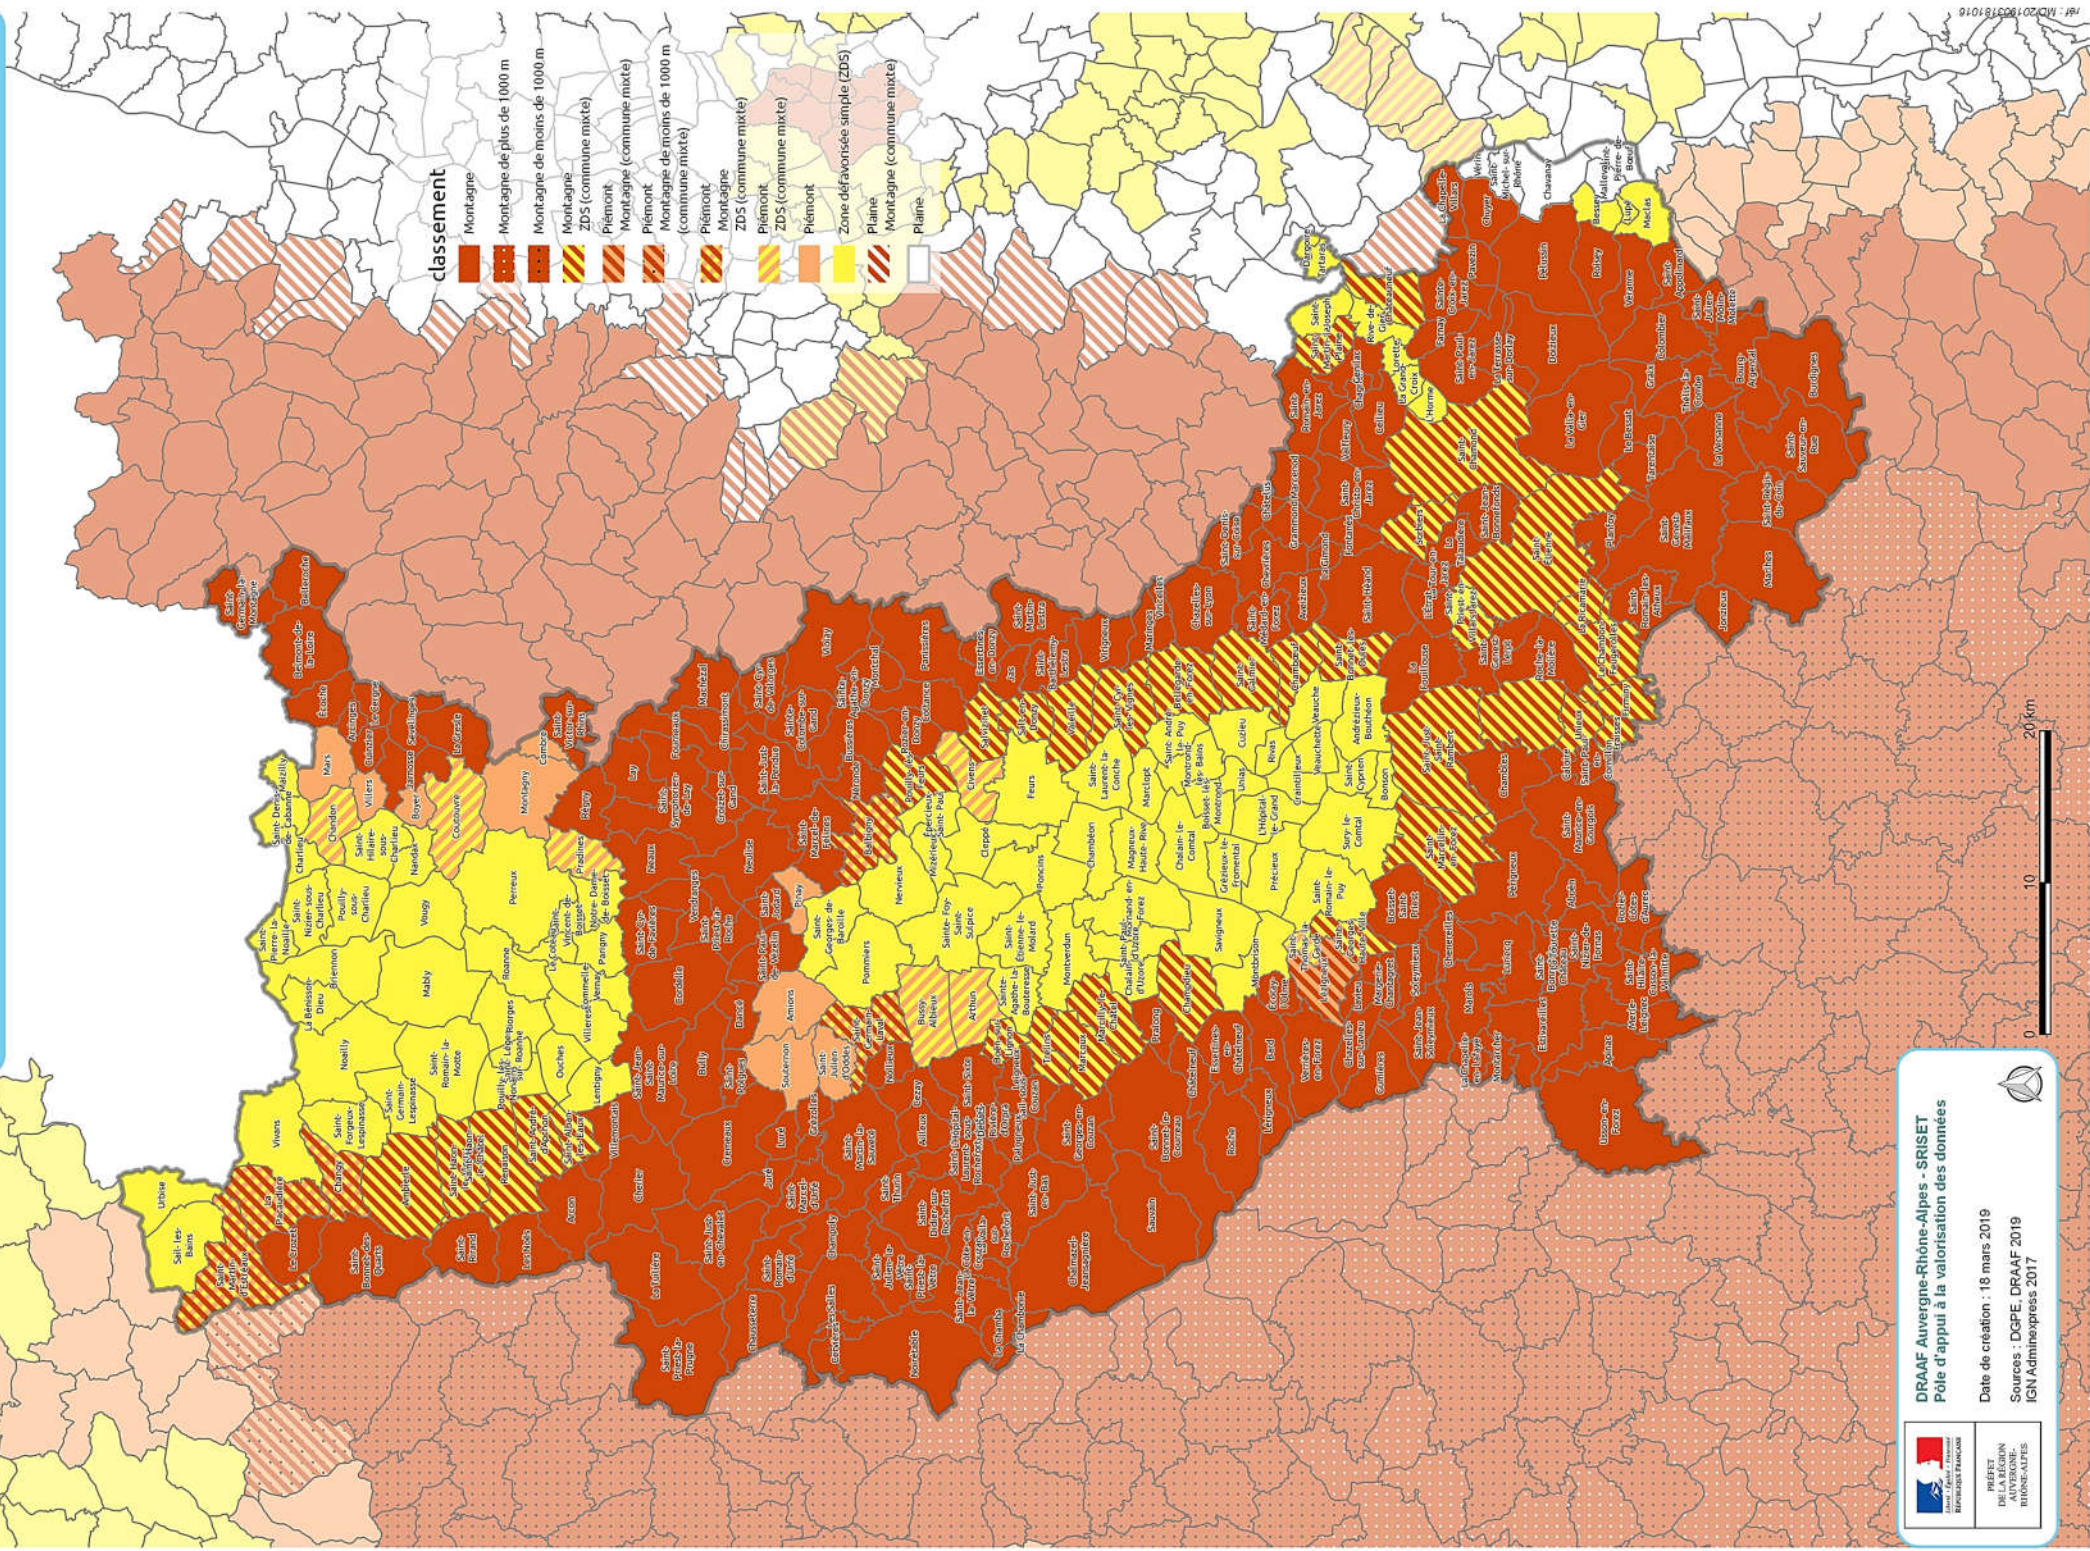

ZONES DÉFAVORISÉES 2019 LOIRE

- classement**
- Montagne
 - Montagne de plus de 1000 m
 - Montagne de moins de 1000 m
 - Montagne ZDS (commune mixte)
 - Piémont
 - Montagne (commune mixte)
 - Piémont (commune mixte)
 - Montagne de moins de 1000 m (commune mixte)
 - Piémont
 - Montagne (commune mixte)
 - ZDS (commune mixte)
 - Piémont
 - Zone défavorisée simple (ZDS)
 - Plaine
 - Montagne (commune mixte)
 - Plaine

DRAAF Auvergne-Rhône-Alpes - SRISET
 Pôle d'appui à la valorisation des données

Date de création : 18 mars 2019
 Sources : DGPE, DRAAF 2019
 IGN Adminepress 2017

**PRÉFETS
DE LA RÉGION
AUVERGNE-
RHÔNE-ALPES**