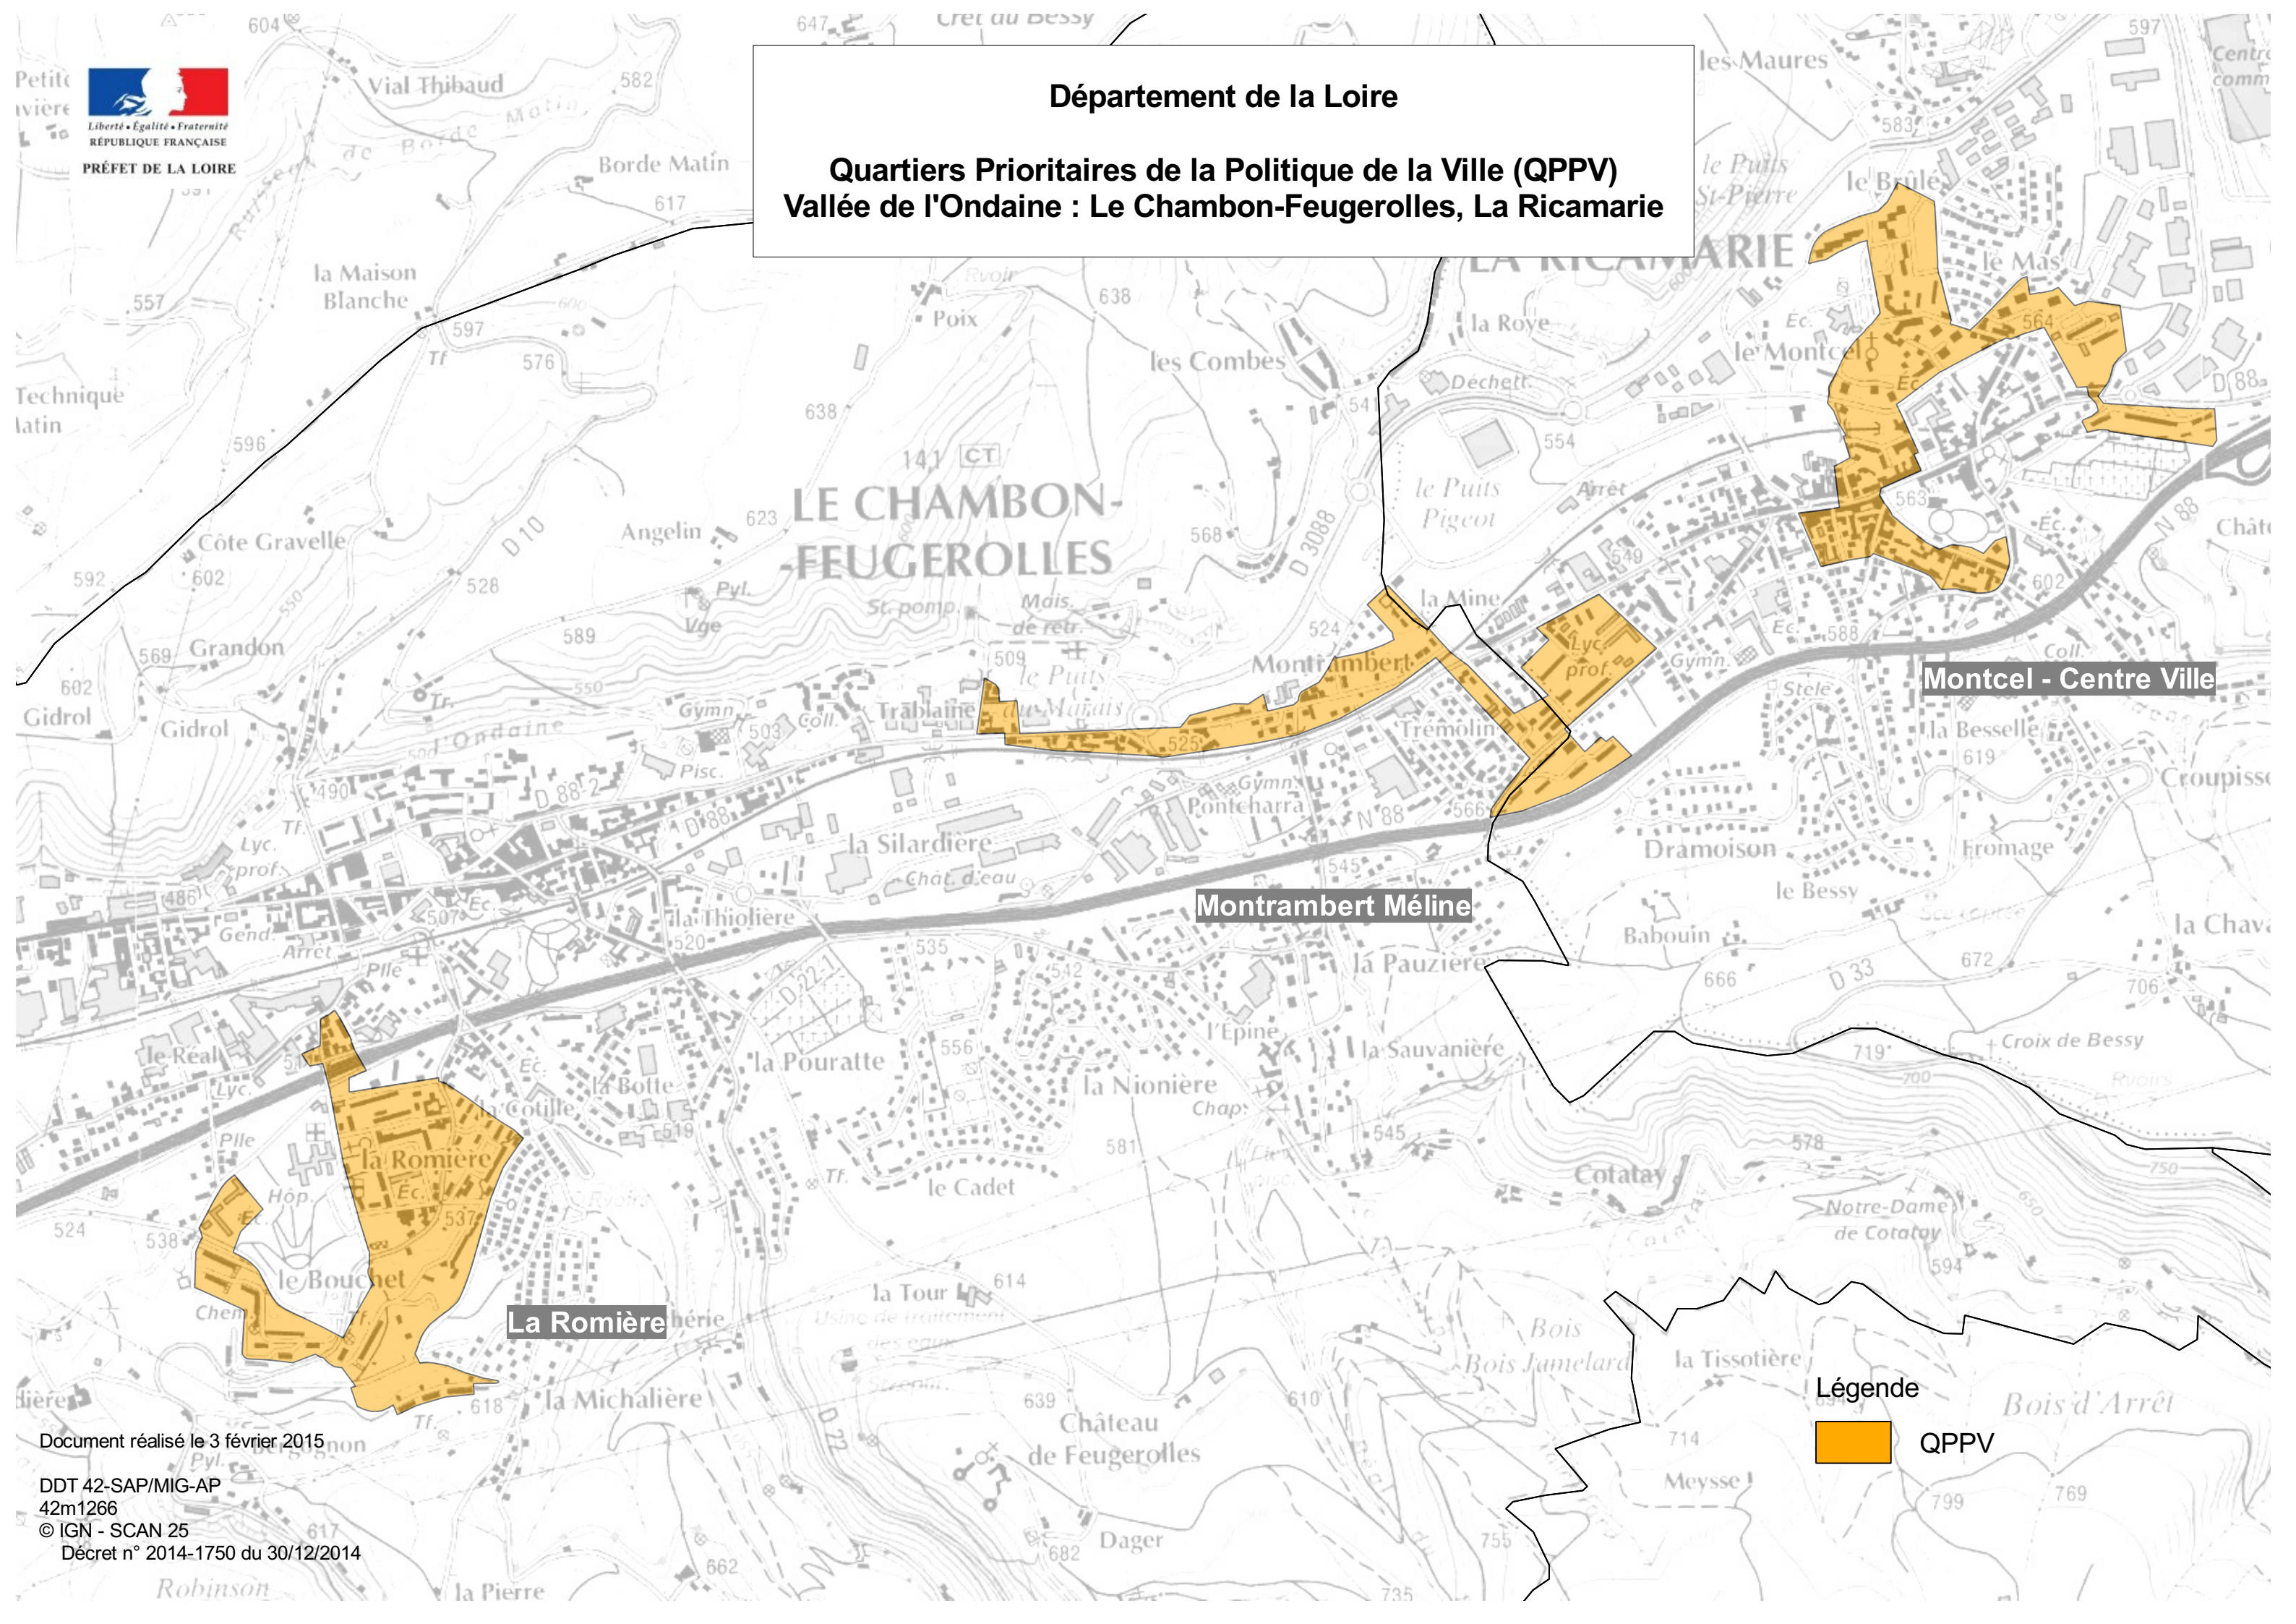

Département de la Loire

Quartiers Prioritaires de la Politique de la Ville (QPPV)
Vallée de l'Ondaine : Le Chambon-Feugerolles, La Ricamarie

Montcel - Centre Ville

Montrambert Méline

La Romière

Légende
QPPV