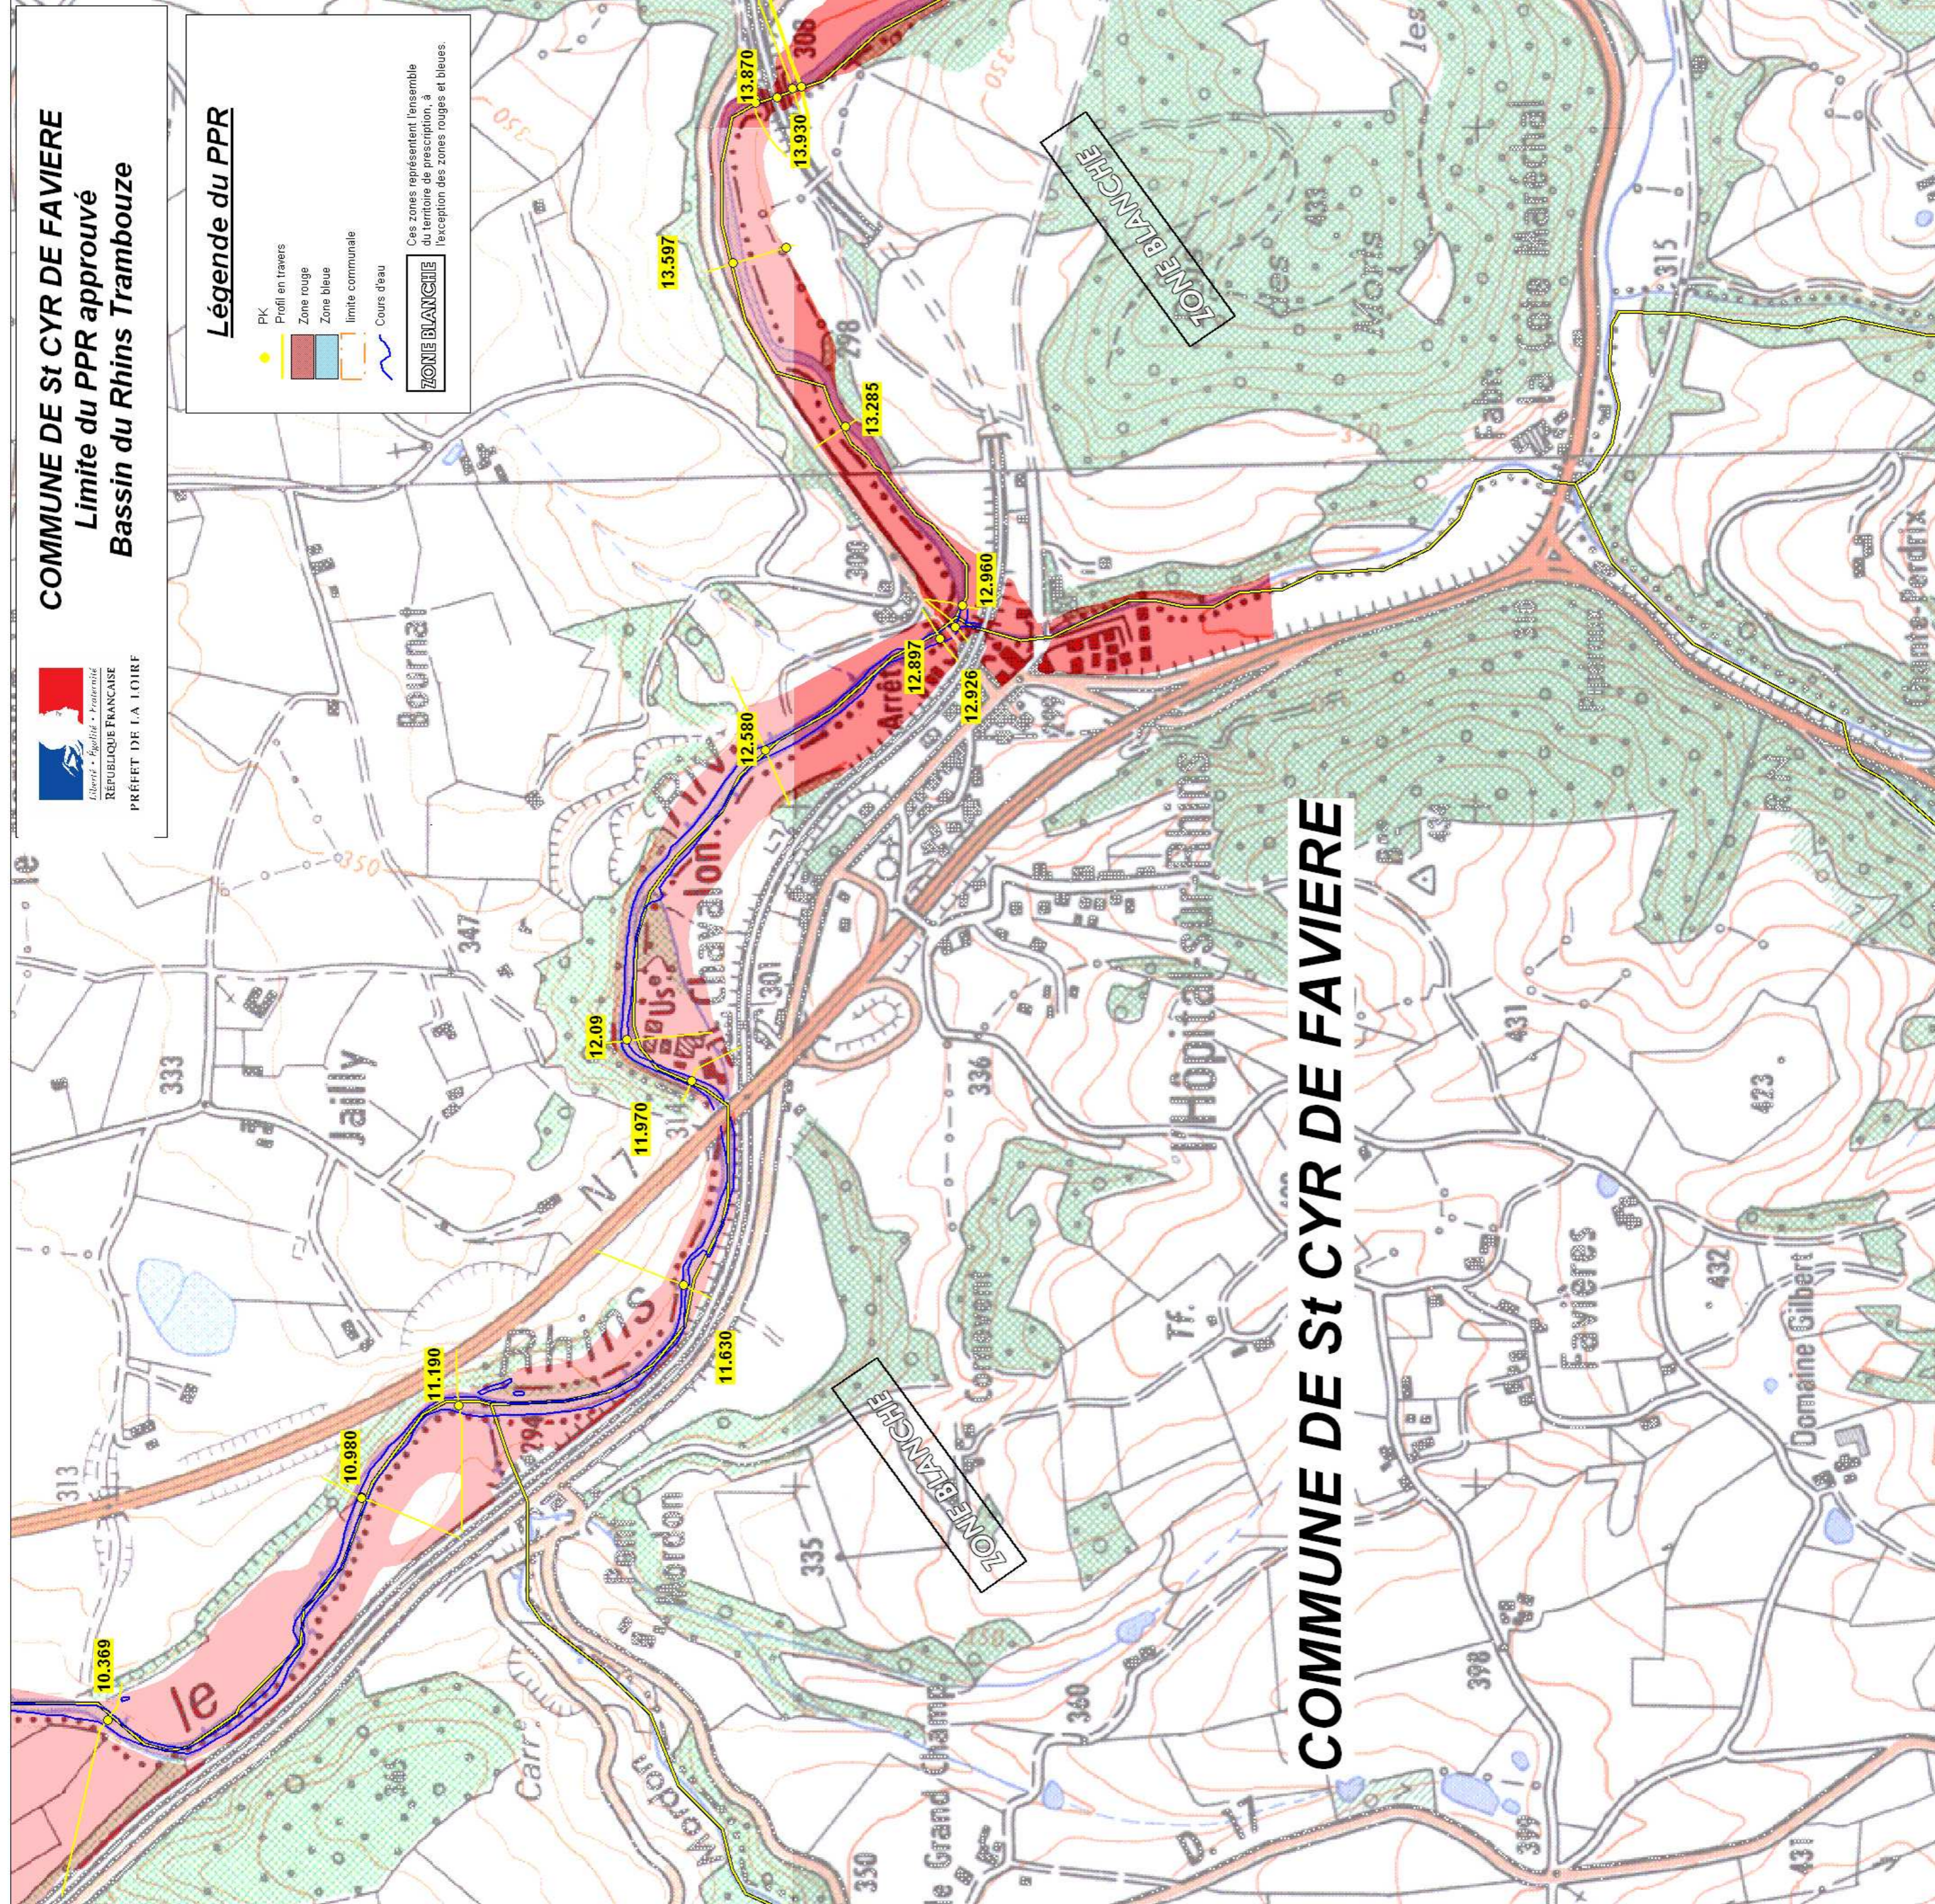

Légende du PPR

- PK
Profil en travers
- Zone rouge
- Zone bleue
- limite communale
- Cours d'eau

ZONE BLANCHE

Ces zones représentent l'ensemble du territoire de prescription, à l'exception des zones rouges et bleues.

COMMUNE DE ST CYR DE FAVIERE