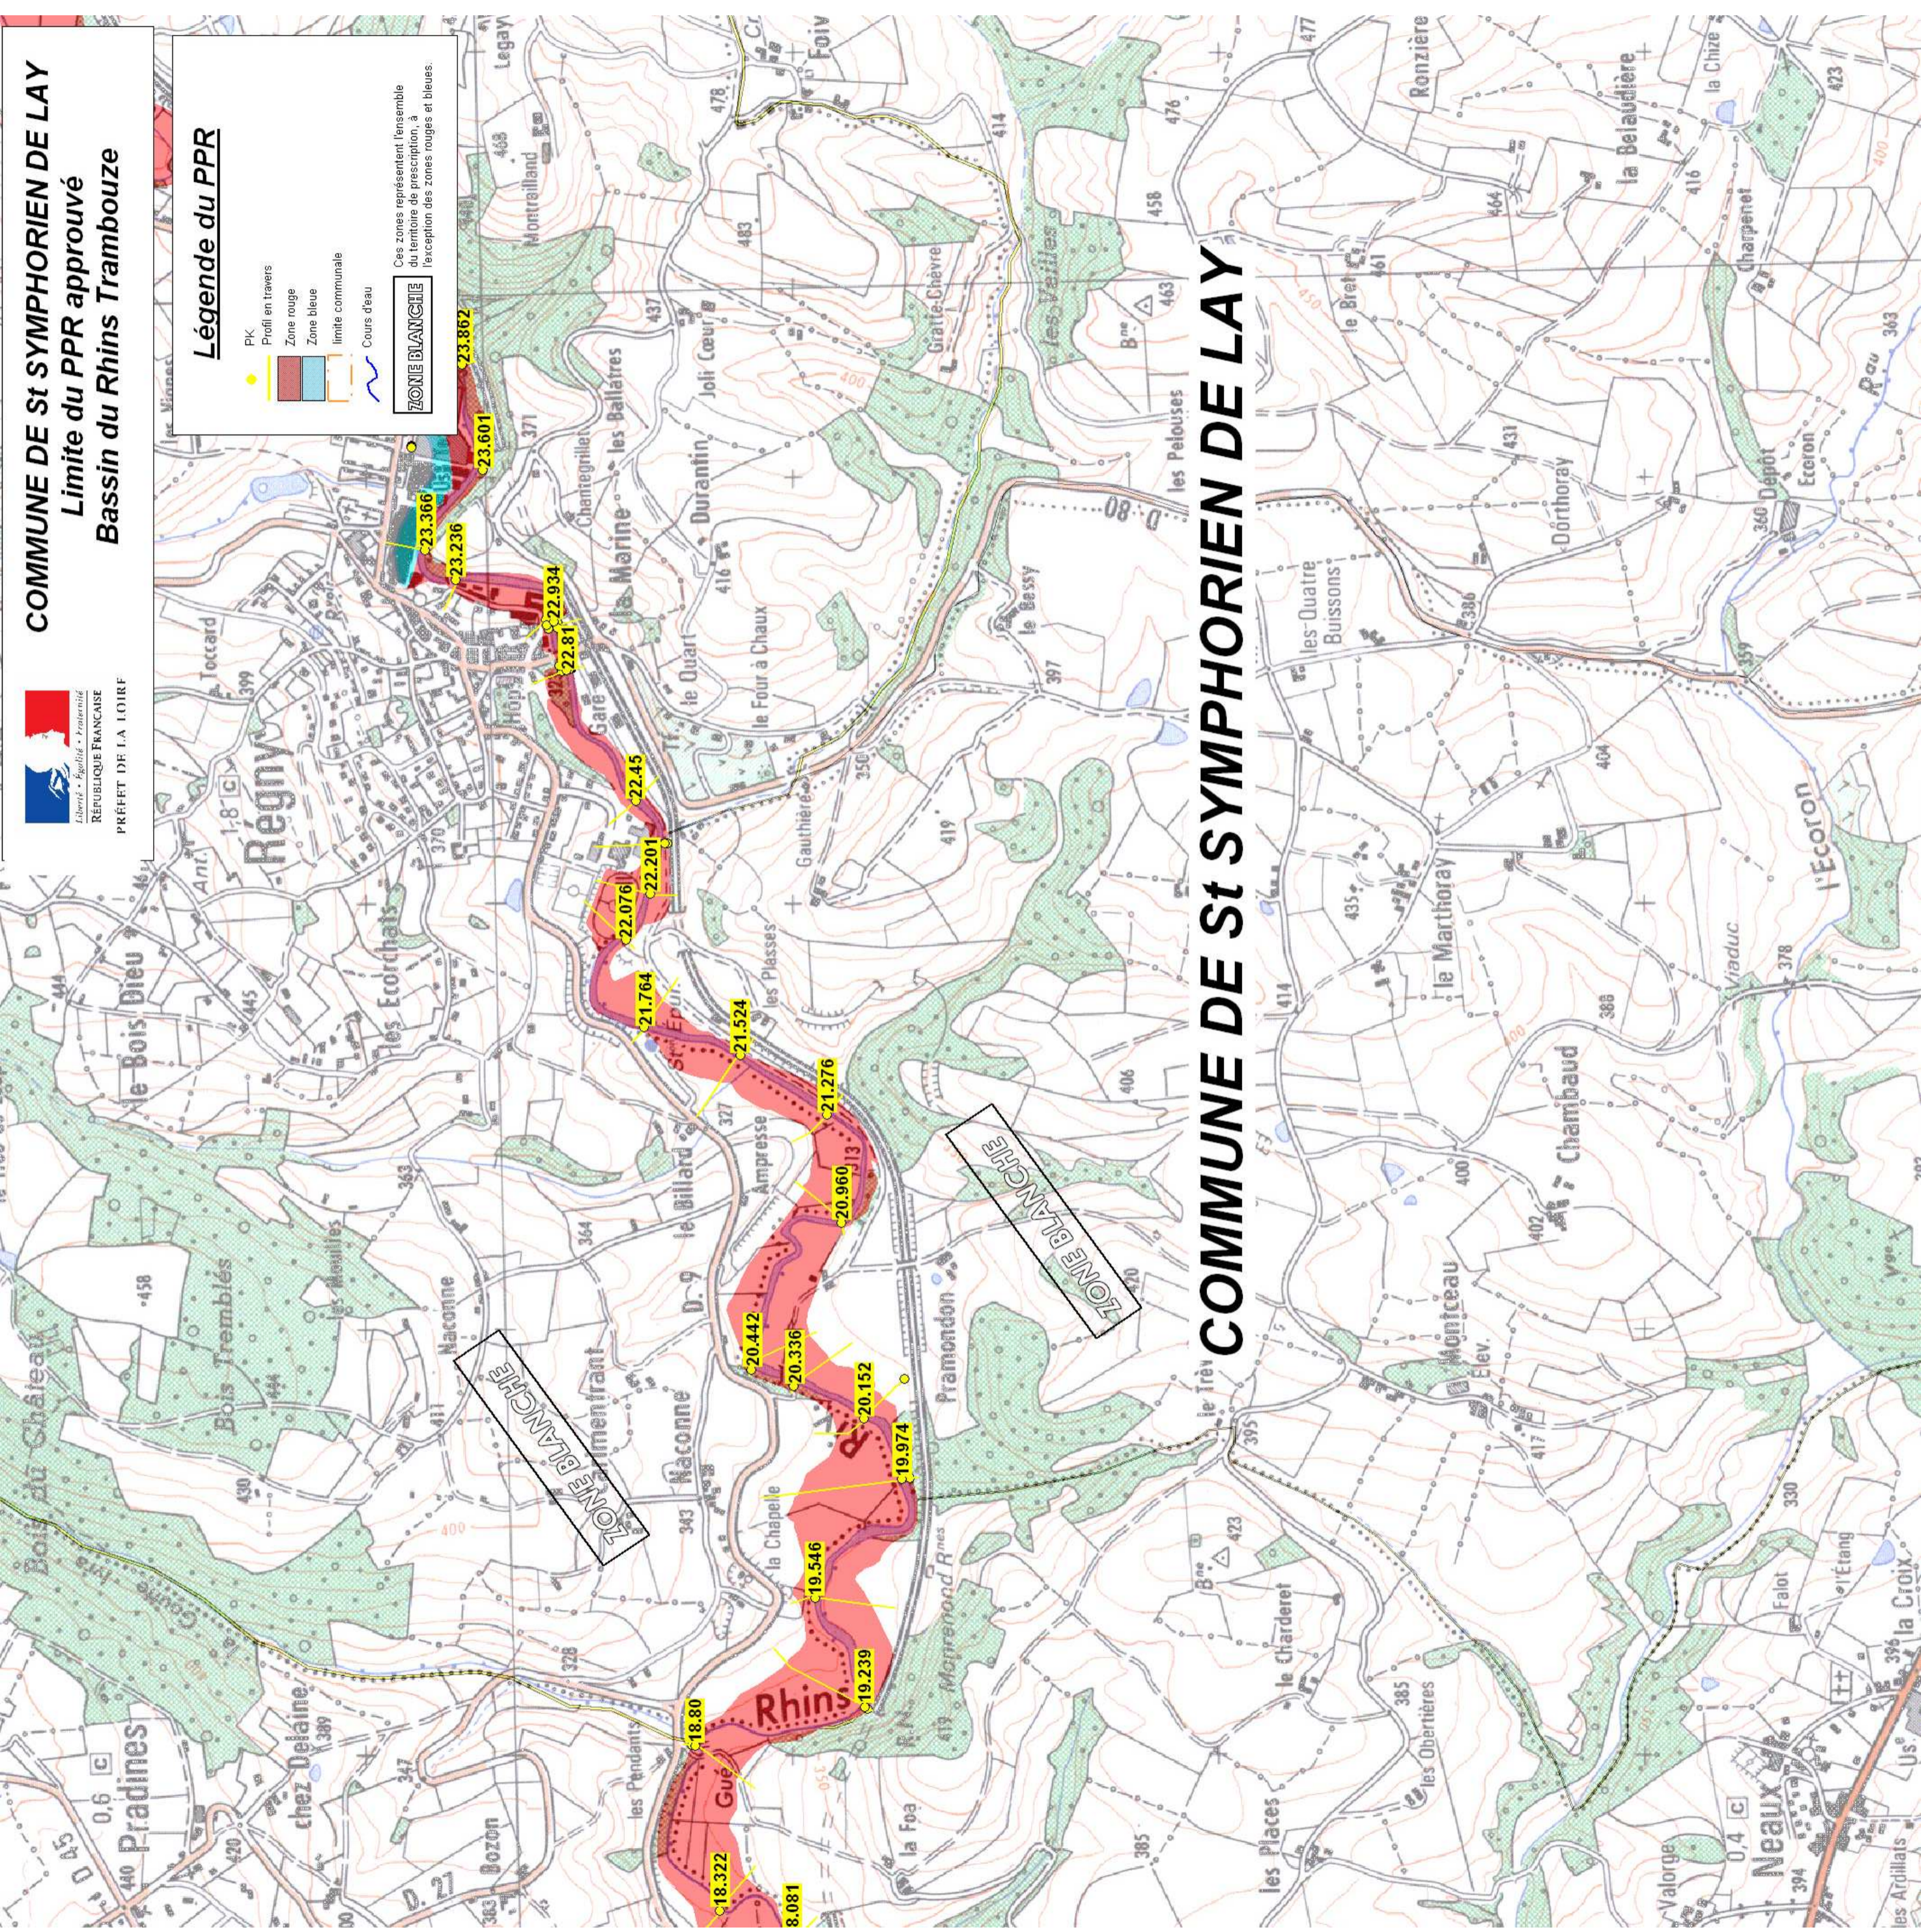

**Légende du PPR**

- PK
- Profil en travers
- Zone rouge
- Zone bleue
- limite communale
- Cours d'eau

**ZONE BLANCHE**

Ces zones représentent l'ensemble du territoire de prescription, à l'exception des zones rouges et bleues.

**COMMUNE DE St SYMPHORIEN DE LAY**