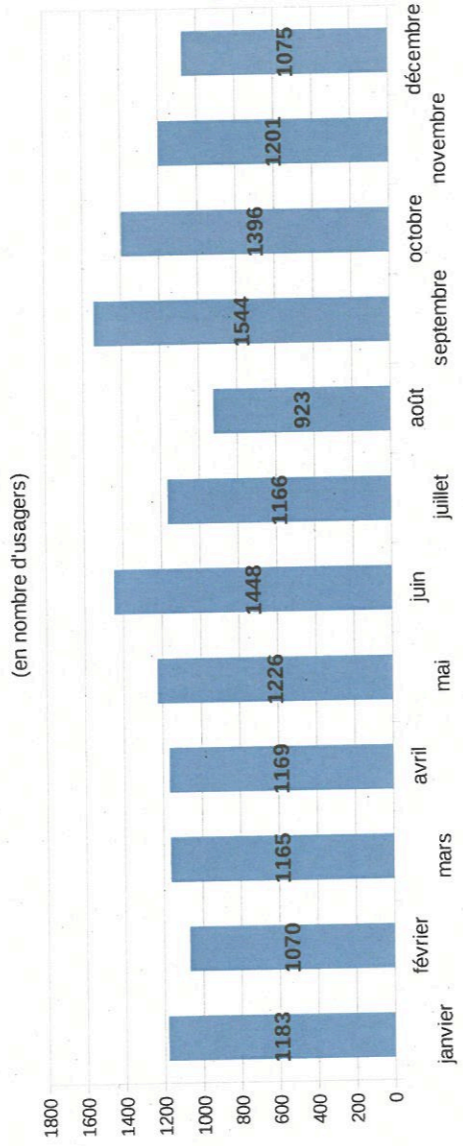

ACCUEIL PREFECTURE

ANNEE 2021

14 566
usagers reçus
entre le 1^{er} janvier et le 31 décembre 2021

Fréquentation quotidienne
moyenne
58

Fréquentation quotidienne
maximale **104**
minimale **4**

Fréquentation mensuelle

Fréquentation par tranche horaire

Fréquentation moyenne par jour de la semaine

Forte affluence préfecture
Nombre de tranches horaires d'une heure pendant lesquelles plus de 30 personnes ont été accueillies (pour la préfecture)
_ soit 2 minutes maximum par personne accueillie _
Période du 01/01 au 31/12/21

Fréquentation par motif