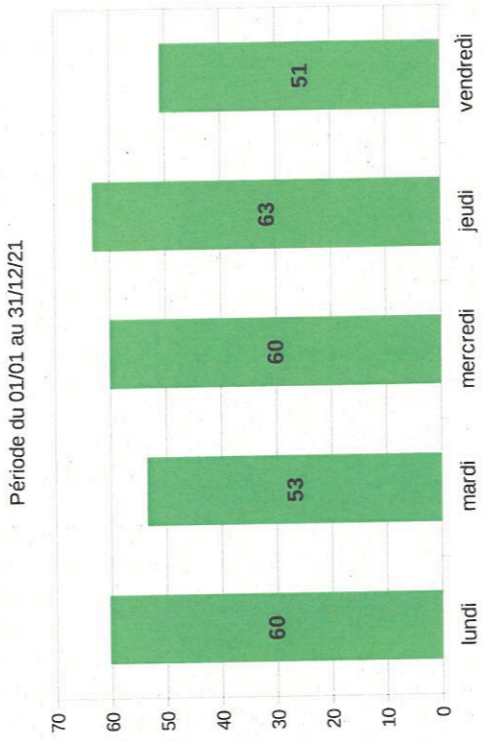

ACCUEIL PREFECTURE

ANNEE 2021

14 566
usagers reçus
entre le 1^{er} janvier et le 31 décembre 2021

Fréquentation quotidienne
moyenne
58

Fréquentation quotidienne
maximale **104**
minimale **4**

Fréquentation mensuelle

Fréquentation par tranche horaire

Fréquentation moyenne par jour de la semaine

Forte affluence préfecture
Nombre de tranches horaires d'une heure pendant lesquelles plus de 30 personnes ont été accueillies (pour la préfecture)
_ soit 2 minutes maximum par personne accueillie _
Période du 01/01 au 31/12/21

Fréquentation par motif