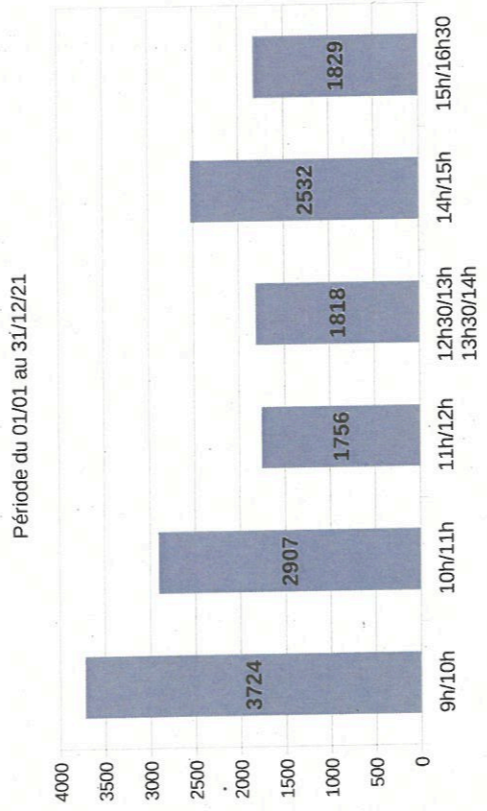

ACCUEIL PREFECTURE

ANNEE 2021

14 566
usagers reçus
entre le 1^{er} janvier et le 31 décembre 2021

Fréquentation quotidienne
moyenne
58

Fréquentation quotidienne
maximale **104**
minimale **4**

Fréquentation mensuelle

Fréquentation par tranche horaire

Fréquentation moyenne par jour de la semaine

Forte affluence préfecture
Nombre de tranches horaires d'une heure pendant lesquelles plus de 30 personnes ont été accueillies (pour la préfecture)
_ soit 2 minutes maximum par personne accueillie _
Période du 01/01 au 31/12/21

Fréquentation par motif