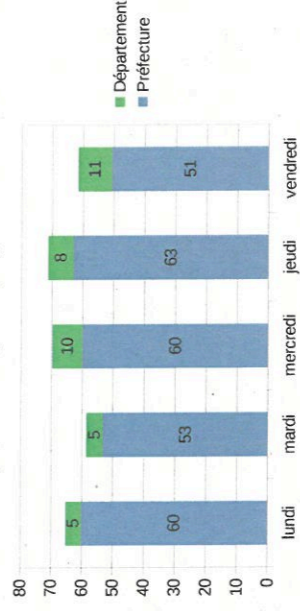

Fréquentation quotidienne moyenne
65

Fréquentation quotidienne maximale 121
minimale 5

Fréquentation mensuelle

Mois	Préfecture	Département	Total	dont participants réunions	Fréquentation moyenne par jour travaillé
janvier	1183	149	1332	230	67
février	1070	147	1217	126	61
mars	1165	187	1352	135	59
avril	1169	142	1311	77	62
mai	1226	129	1355	140	75
juin	1448	217	1665	327	76
juillet	1165	170	1336	100	64
août	923	74	997	60	45
septembre	1544	230	1774	332	81
octobre	1396	230	1626	287	77
novembre	1201	191	1392	266	70
décembre	1075	102	1177	124	51

Fréquentation par tranche horaire

Fréquentation moyenne par jour de la semaine

Fréquentation par motif