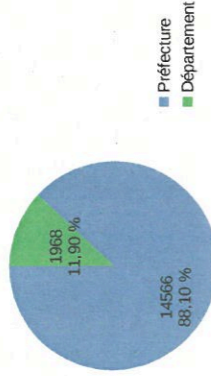

ACCUEIL PREFECTURE / DEPARTEMENT

ANNEE 2021

16 534
usagers reçus
entre le 1^{er} janvier et le 31 décembre 2021

Préfecture **14 566** Département **1 968**

Fréquentation sur la période du 01/01/21 au 31/12/21

Fréquentation quotidienne moyenne
65

Fréquentation quotidienne maximale 121
minimale 5

Fréquentation mensuelle

Mois	Préfecture	Département	Total	dont participants réunions	Fréquentation moyenne par jour travaillé
janvier	1183	149	1332	230	67
février	1070	147	1217	126	61
mars	1165	187	1352	135	59
avril	1169	142	1311	77	62
mai	1226	129	1355	140	75
juin	1448	217	1665	327	76
juillet	1165	170	1336	100	64
août	923	74	997	60	45
septembre	1544	230	1774	332	81
octobre	1396	230	1626	287	77
novembre	1201	191	1392	266	70
décembre	1075	102	1177	124	51