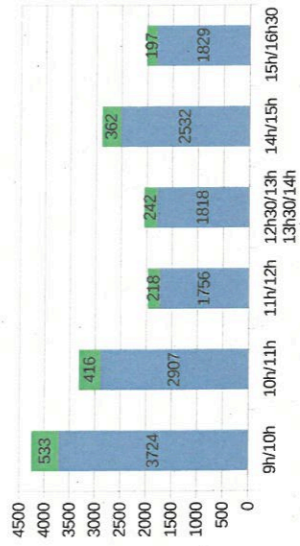

Fréquentation quotidienne moyenne
65

Fréquentation quotidienne maximale 121
minimale 5

Fréquentation mensuelle

Mois	Préfecture	Département	Total	dont participants réunions	Fréquentation moyenne par jour travaillé
janvier	1183	149	1332	230	67
février	1070	147	1217	126	61
mars	1165	187	1352	135	59
avril	1169	142	1311	77	62
mai	1226	129	1355	140	75
juin	1448	217	1665	327	76
juillet	1165	170	1336	100	64
août	923	74	997	60	45
septembre	1544	230	1774	332	81
octobre	1396	230	1626	287	77
novembre	1201	191	1392	266	70
décembre	1075	102	1177	124	51

Fréquentation par tranche horaire

Fréquentation moyenne par jour de la semaine

Fréquentation par motif