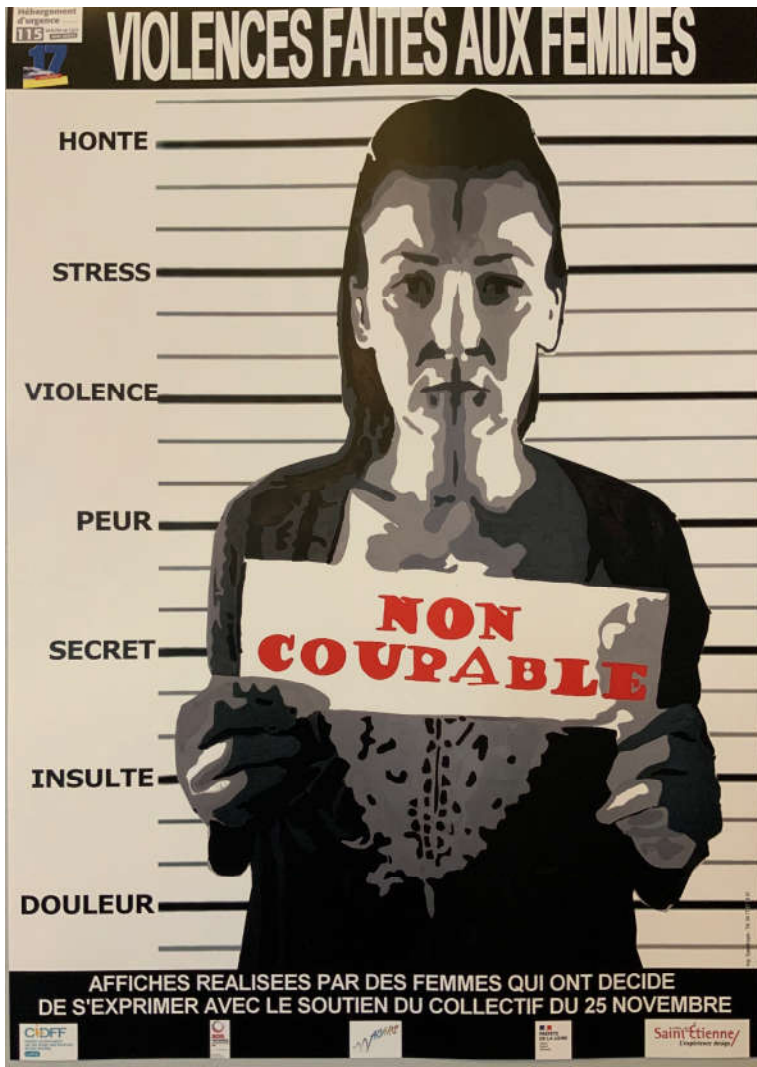

Hébergement d'urgence 115

VIOLENCES FAITES AUX FEMMES

L'ÉCHEC C'EST QU'IL ME MAT

AFFICHES REALISEES PAR DES FEMMES QUI ONT DECIDE DE S'EXPRIMER AVEC LE SOUTIEN DU COLLECTIF DU 25 NOVEMBRE

CIDFF

Saint-Étienne

Hébergement d'urgence 115

VIOLENCES FAITES AUX FEMMES

salie
abusée

violée

frappée
utilisée
menacée
insultée
méprisée
écrasée
humiliée
battue
déchirée
isolée
massacrée

JE PORTE PLAINTÉ!

AFFICHES REALISEES PAR DES FEMMES QUI ONT DECIDE DE S'EXPRIMER AVEC LE SOUTIEN DU COLLECTIF DU 25 NOVEMBRE

AFFICHES REALISEES PAR DES FEMMES QUI ONT DECIDE DE S'EXPRIMER AVEC LE SOUTIEN DU COLLECTIF DU 25 NOVEMBRE

CIDFF

Saint-Étienne

Hébergement d'urgence 115

VIOLENCES FAITES AUX FEMMES

EH TOI BEAUTÉ!

BIEN BAISABLE!

OH T'ES SOURDE!

FAIS PAS TÀ COINCÉE

JE NE SUIS PAS UN OBJET!

RESPECTE MOI!

AFFICHES REALISEES PAR DES FEMMES QUI ONT DECIDE DE S'EXPRIMER AVEC LE SOUTIEN DU COLLECTIF DU 25 NOVEMBRE

CIDFF

Saint-Étienne

Hébergement
d'urgence
115