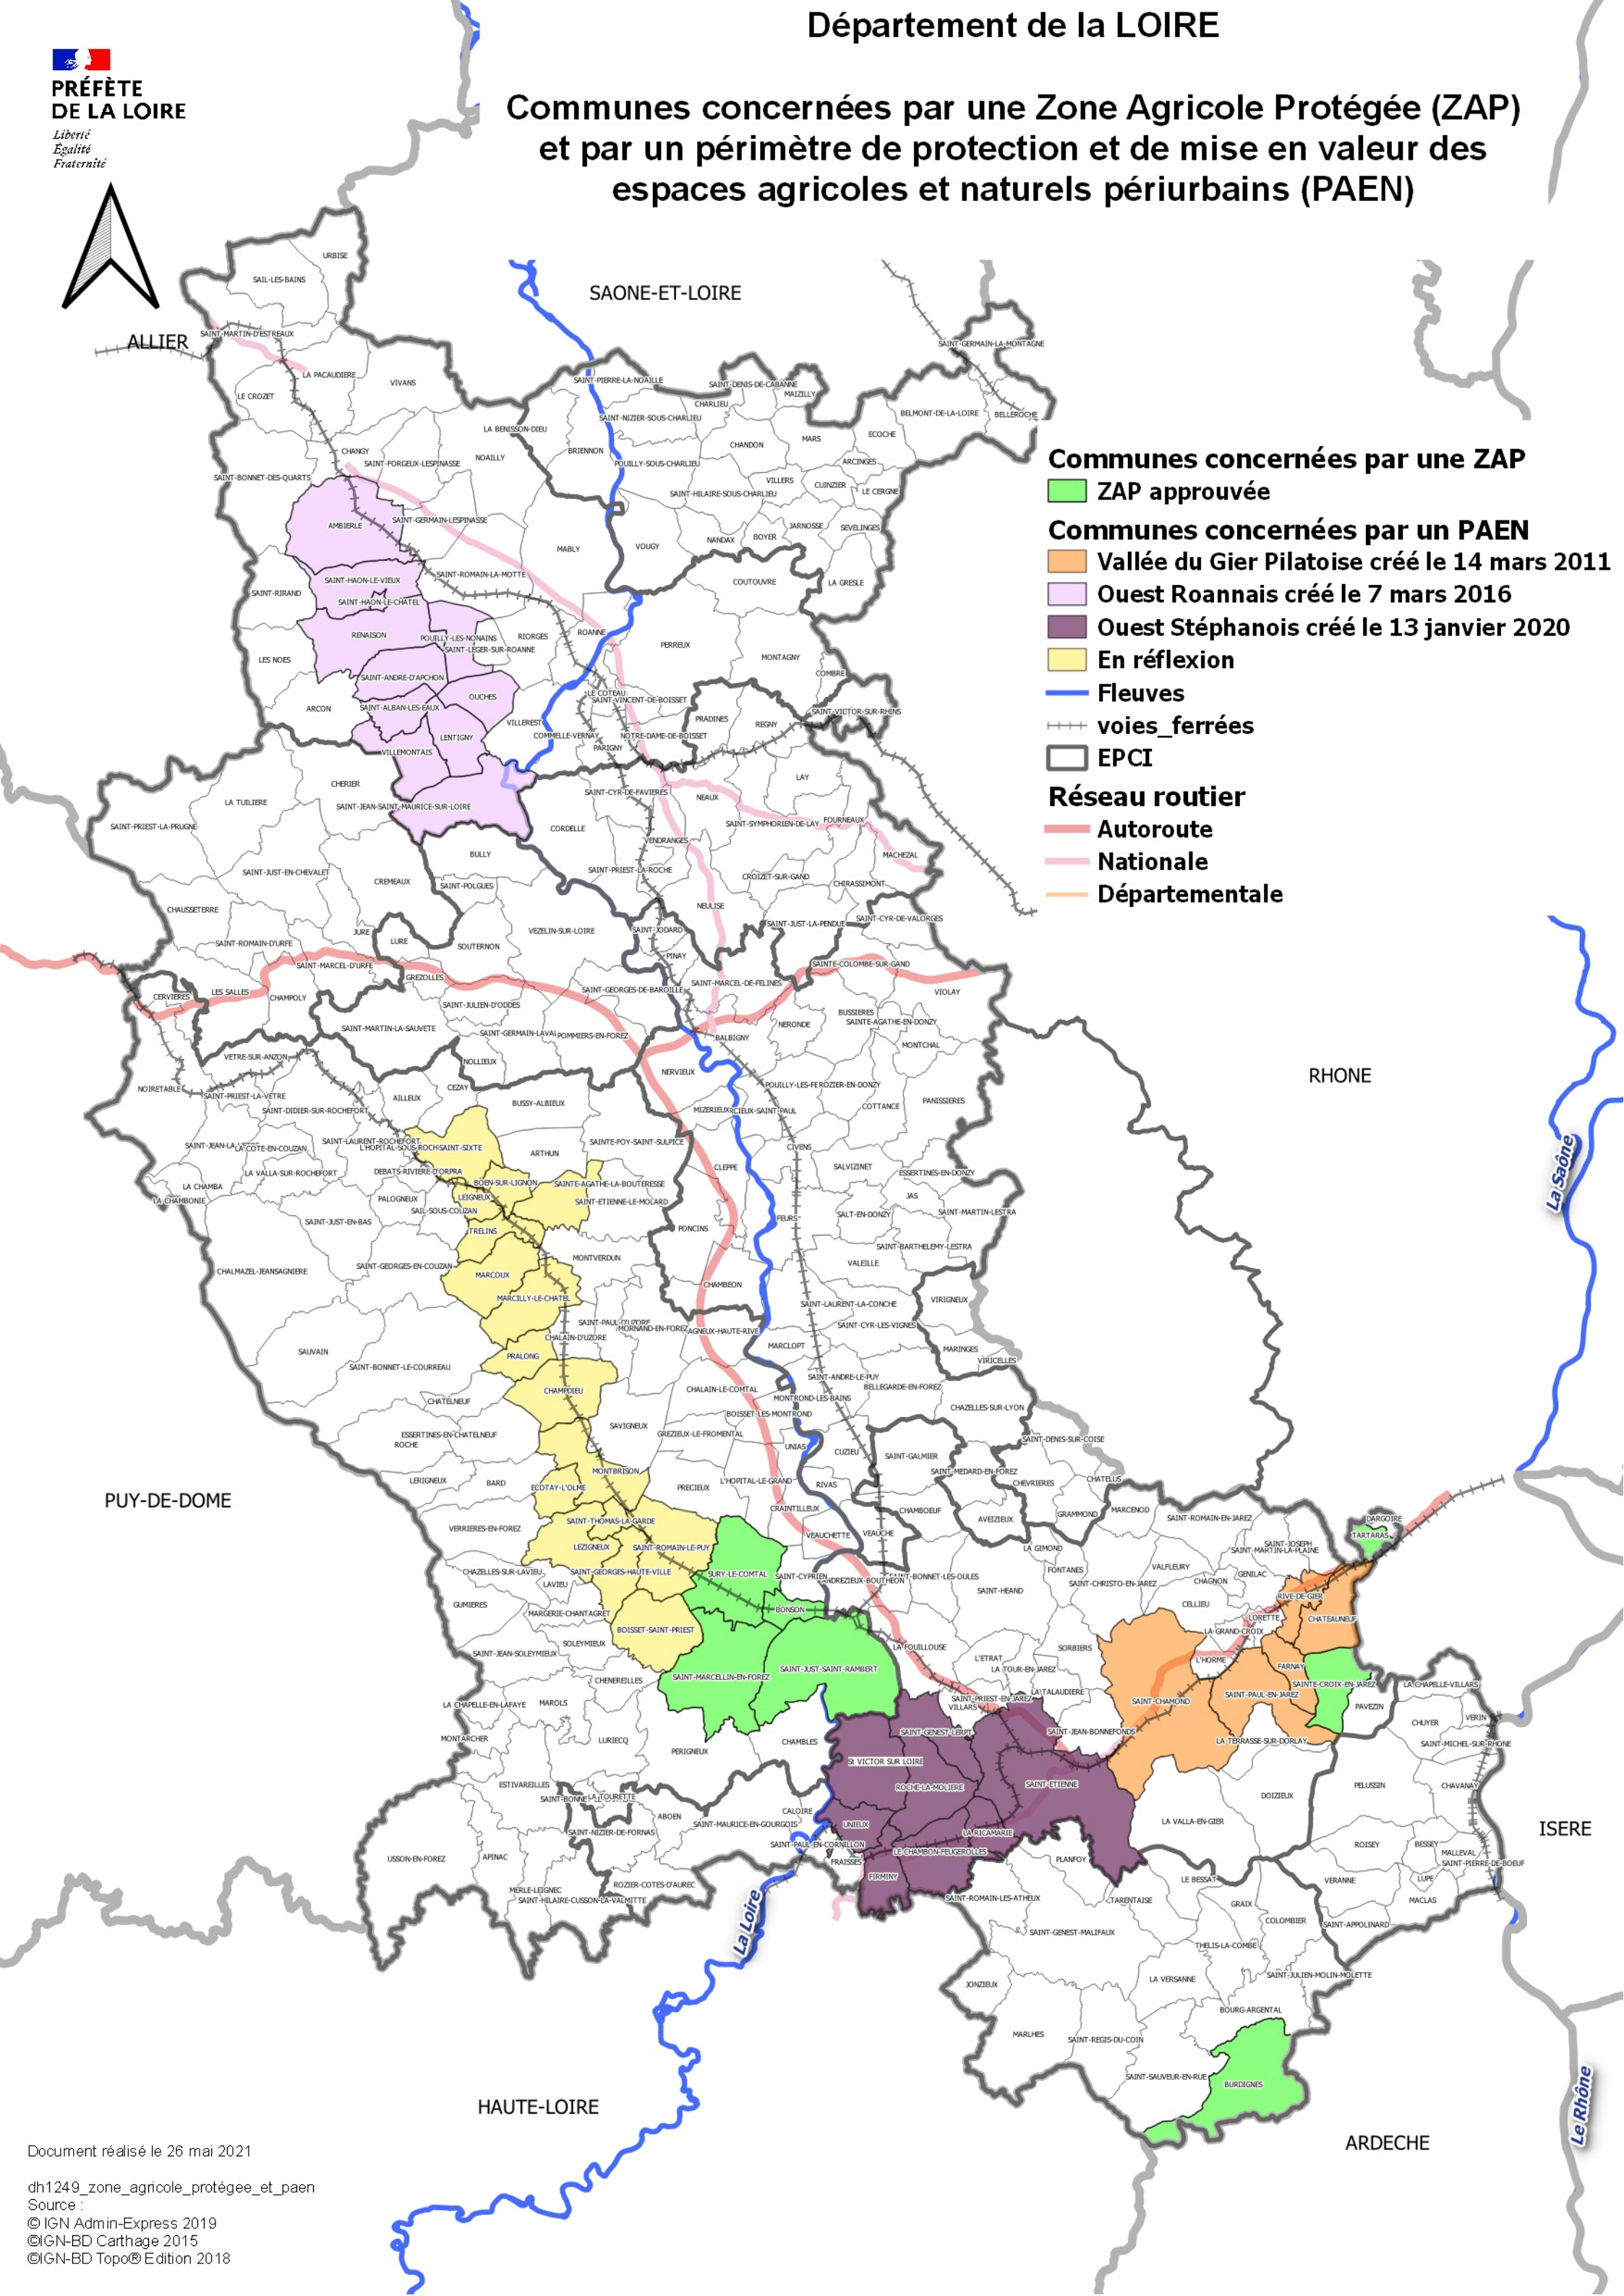

Communes concernées par une Zone Agricole Protégée (ZAP)
et par un périmètre de protection et de mise en valeur des
espaces agricoles et naturels périurbains (PAEN)

Communes concernées par une ZAP

ZAP approuvée

Communes concernées par un PAEN

Vallée du Gier Pilatoise créé le 14 mars 2011

Ouest Roannais créé le 7 mars 2016

Ouest Stéphanois créé le 13 janvier 2020

En réflexion

Fleuves

voies ferrées

EPCI

Réseau routier

Autoroute

Nationale

Départementale