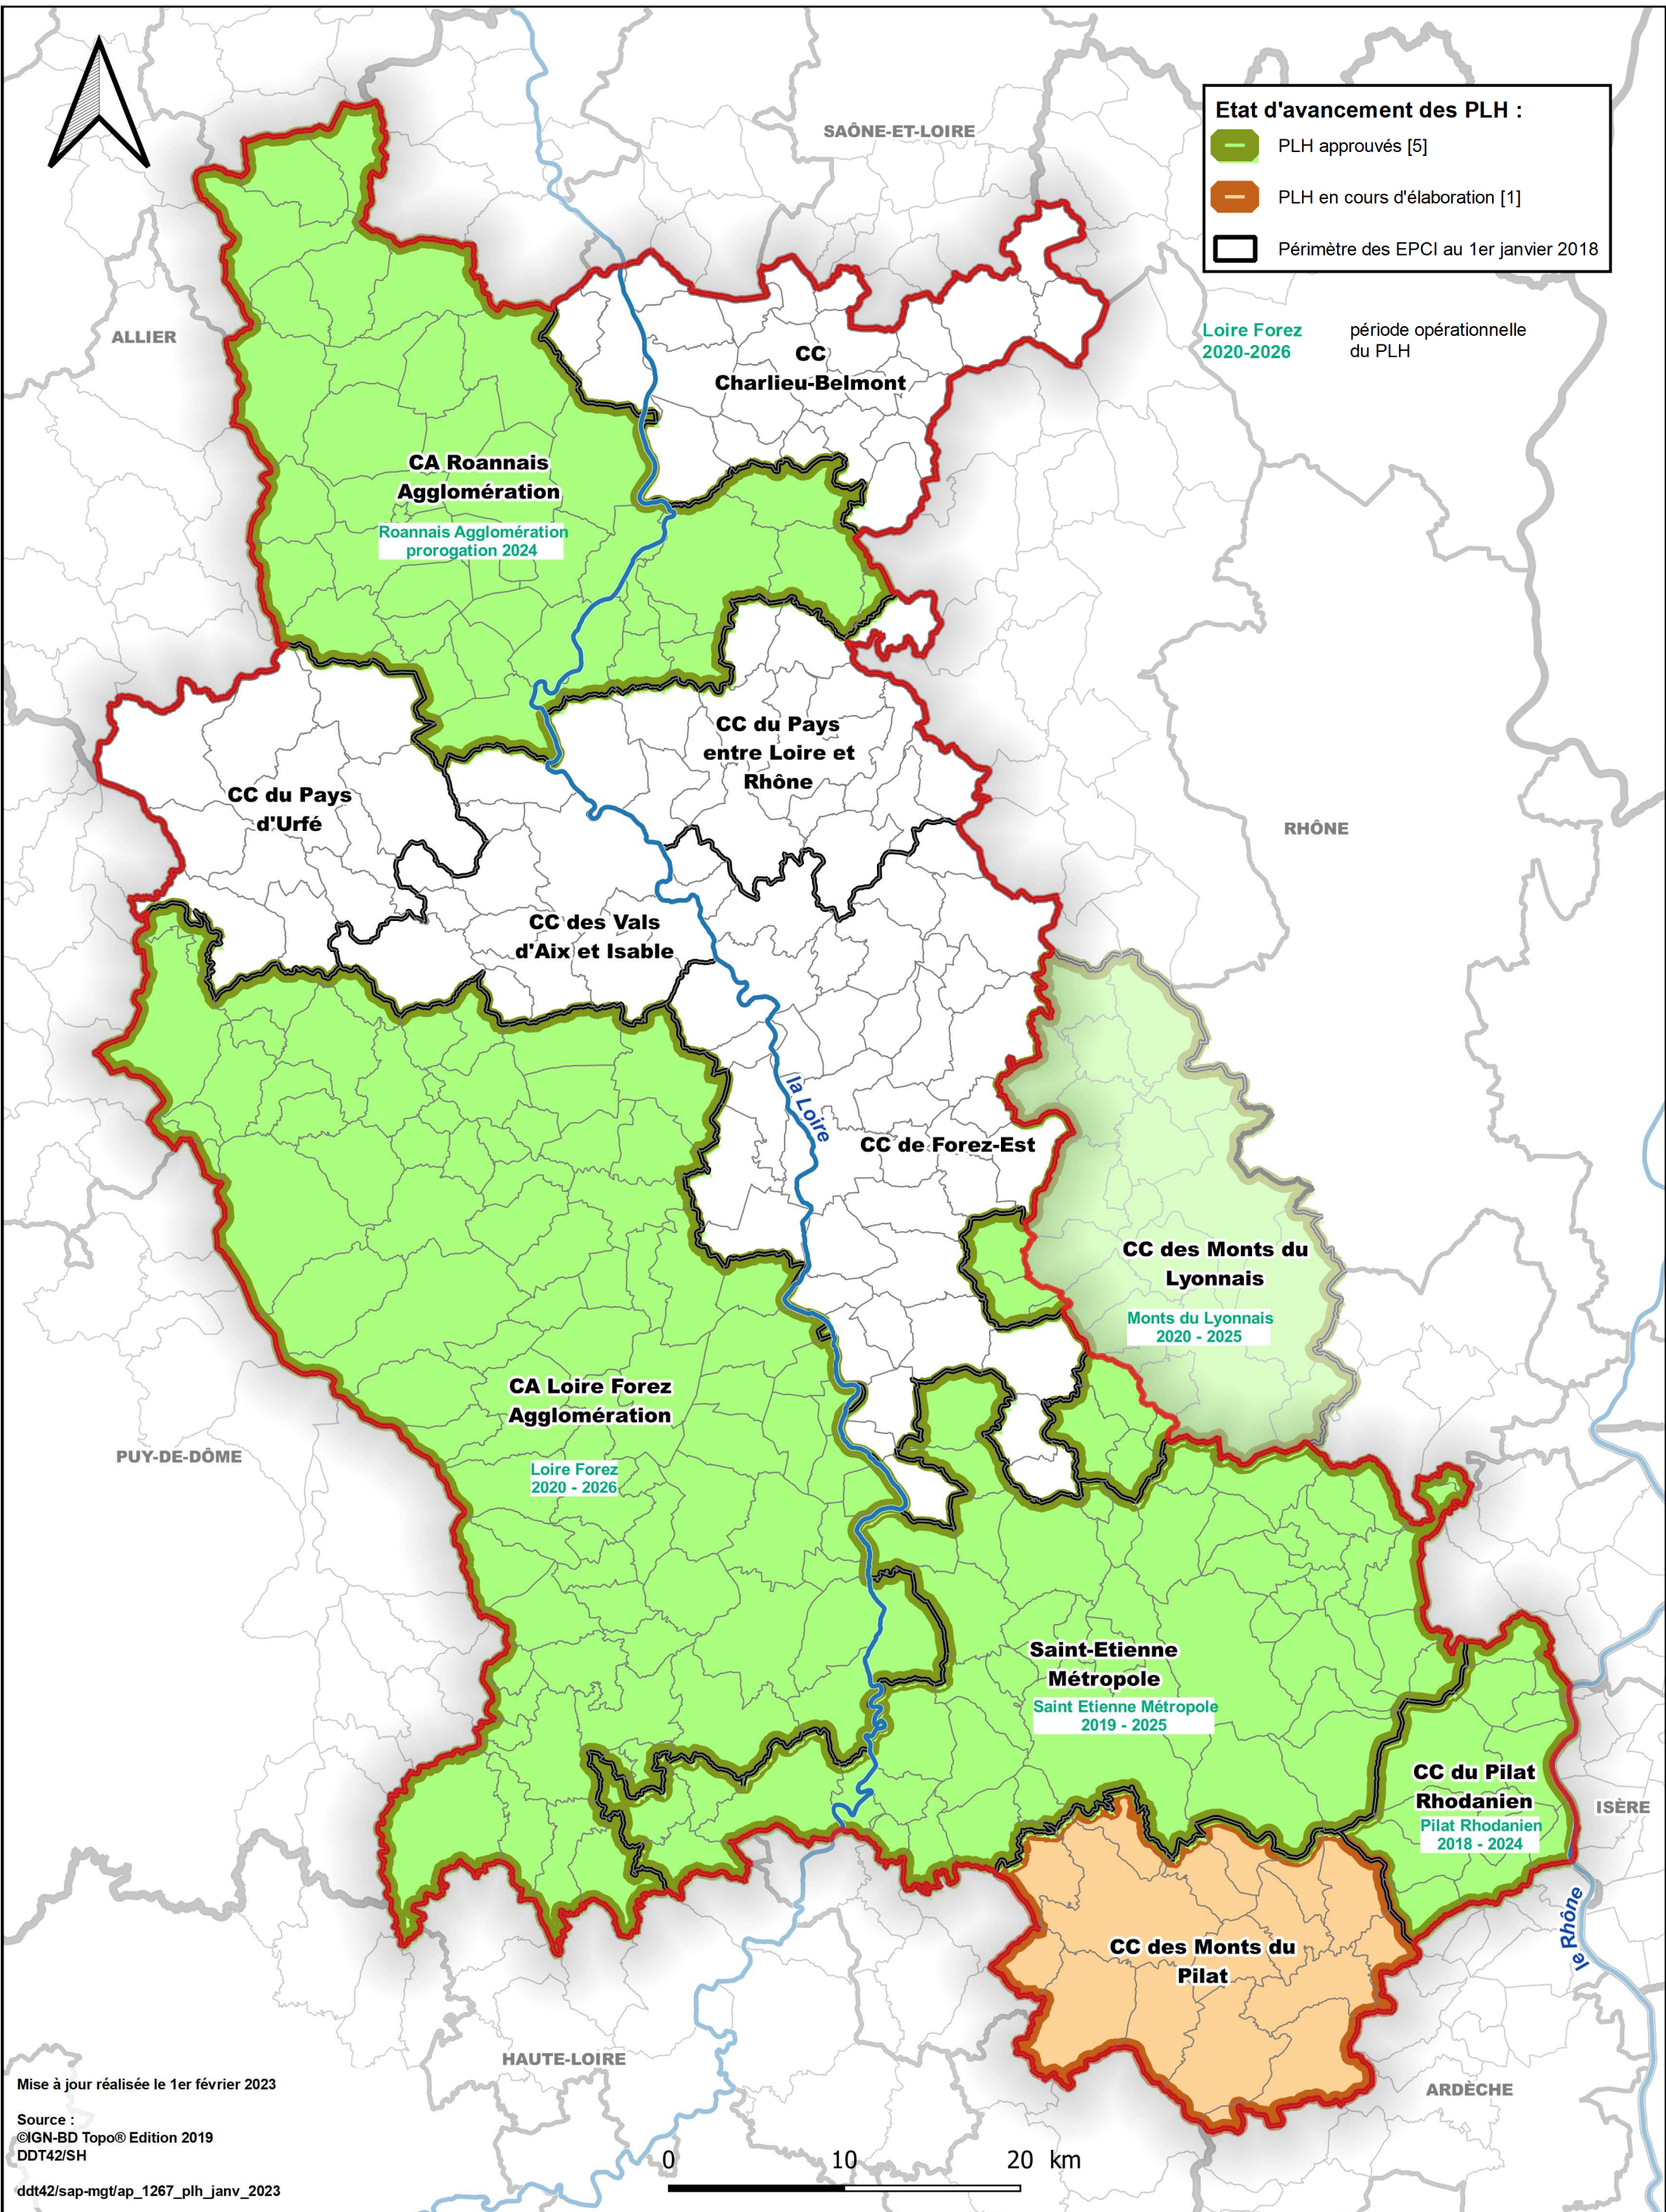

Département de la Loire
**Les Programmes Locaux de l'Habitat
au 1er janvier 2023**

Etat d'avancement des PLH :

-  PLH approuvés [5]
-  PLH en cours d'élaboration [1]
-  Périmètre des EPCI au 1er janvier 2018

Loire Forez 2020-2026 période opérationnelle du PLH

Roannais Agglomération prorogation 2024

Monts du Lyonnais 2020 - 2025

Loire Forez 2020 - 2026

Saint Etienne Métropole 2019 - 2025

Pilat Rhodanien 2018 - 2024

Mise à jour réalisée le 1er février 2023

Source :
©IGN-BD Topo® Edition 2019
DDT42/SH

ddt42/sap-mgt/ap_1267_plh_janv_2023

0 10 20 km