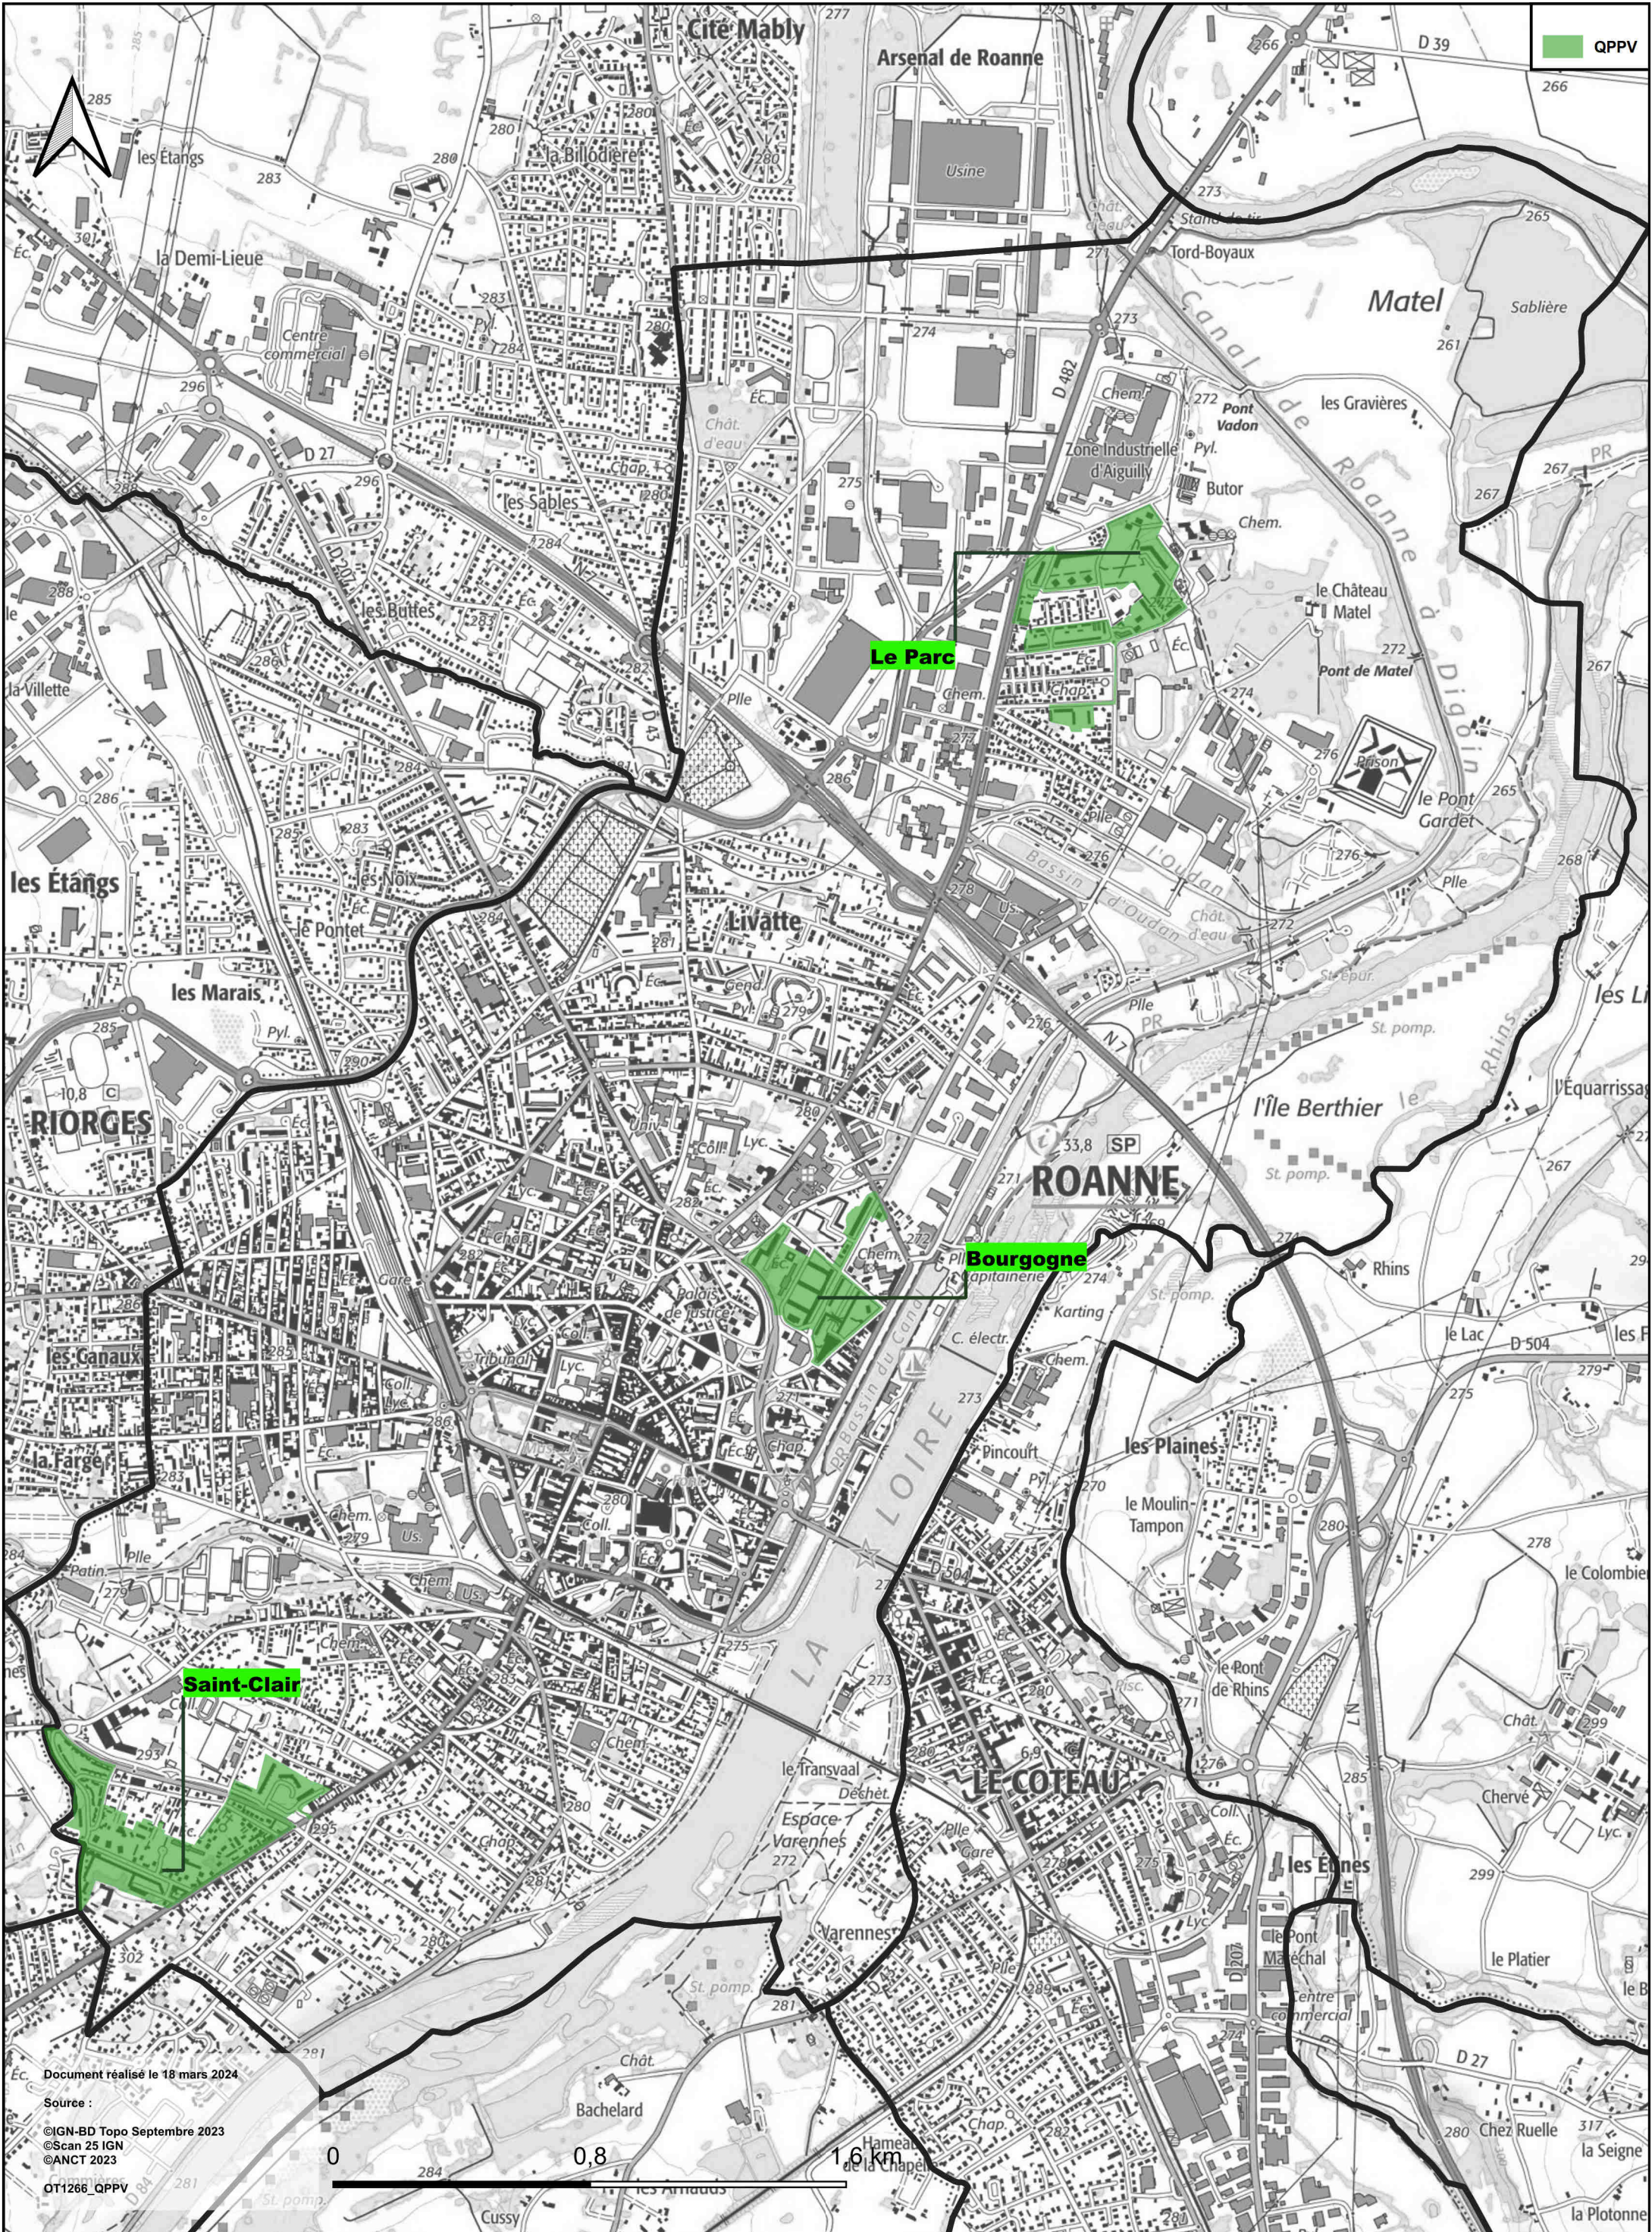

Quartier Prioritaire de la Politique de la Ville (QPPV) Commune de Roanne

Document réalisé le 18 mars 2024

Sources :

©IGN-BD Topo Septembre 2023

©Scan 25 IGN

©ANCT 2023

OT1266_QPPV