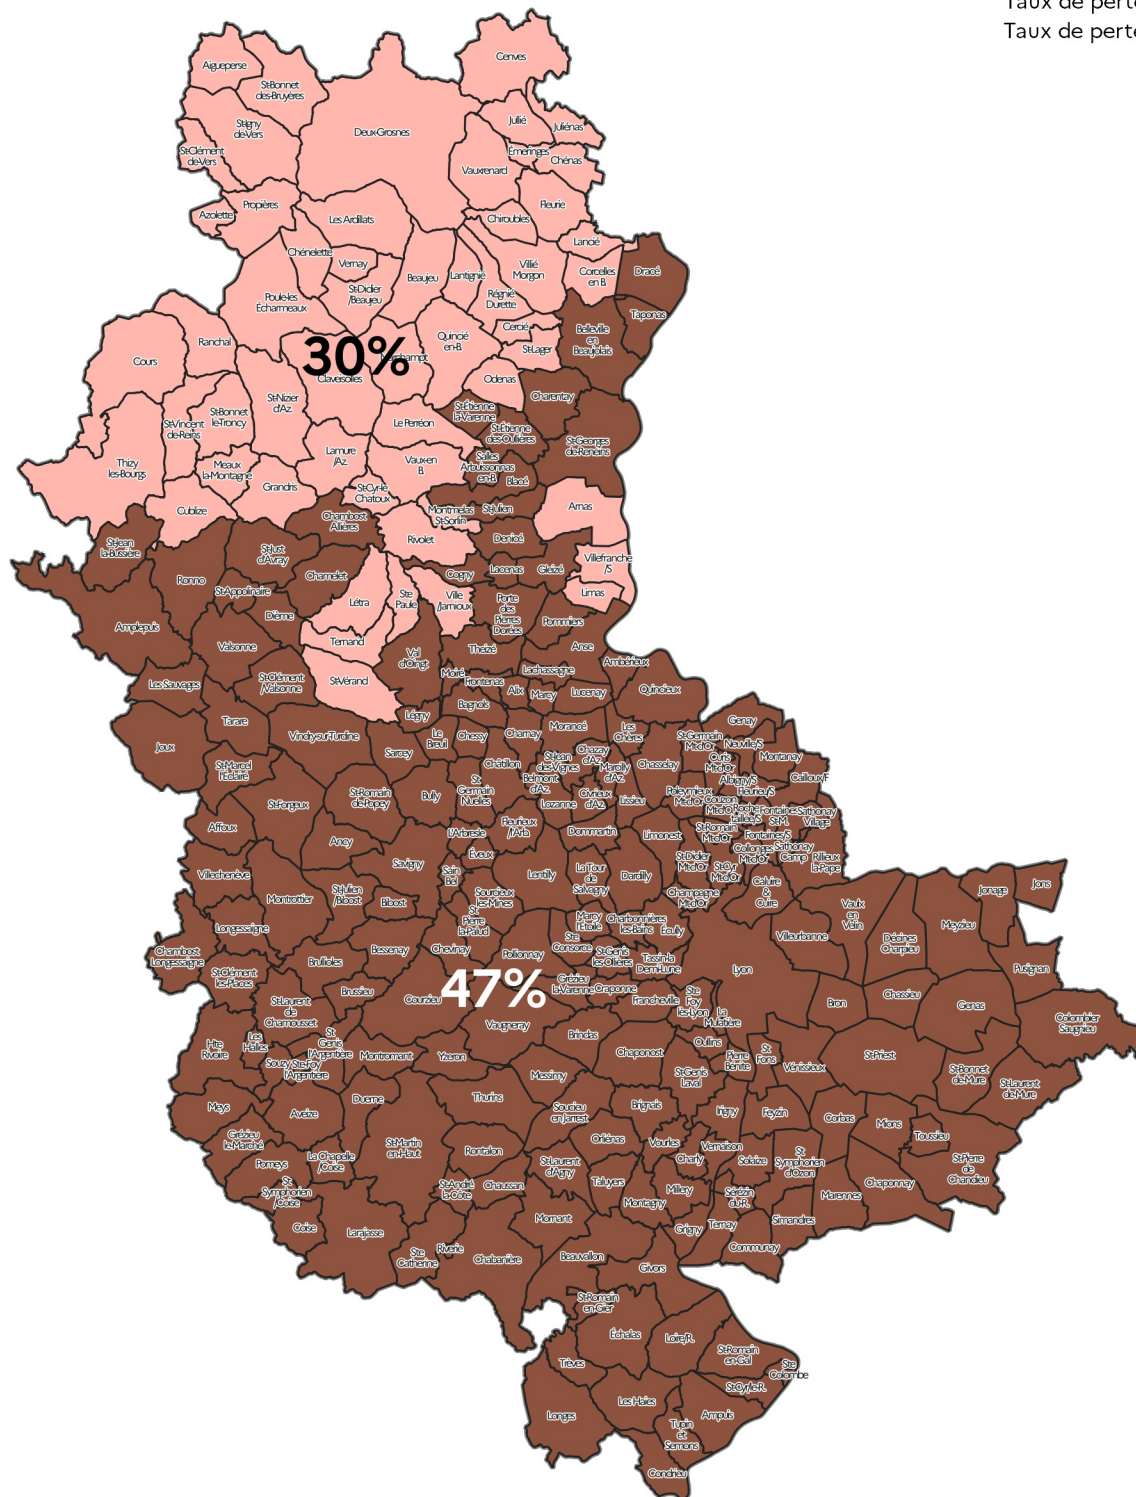

**PRÉFET
DU RHÔNE**

Liberté
Égalité
Fraternité

Direction départementale
des territoires

Sécheresse sur fourrage 2022

Zonage de reconnaissance et taux de perte

Taux de perte à 47% ■
Taux de perte à 30% ■

0 7,5 15 km