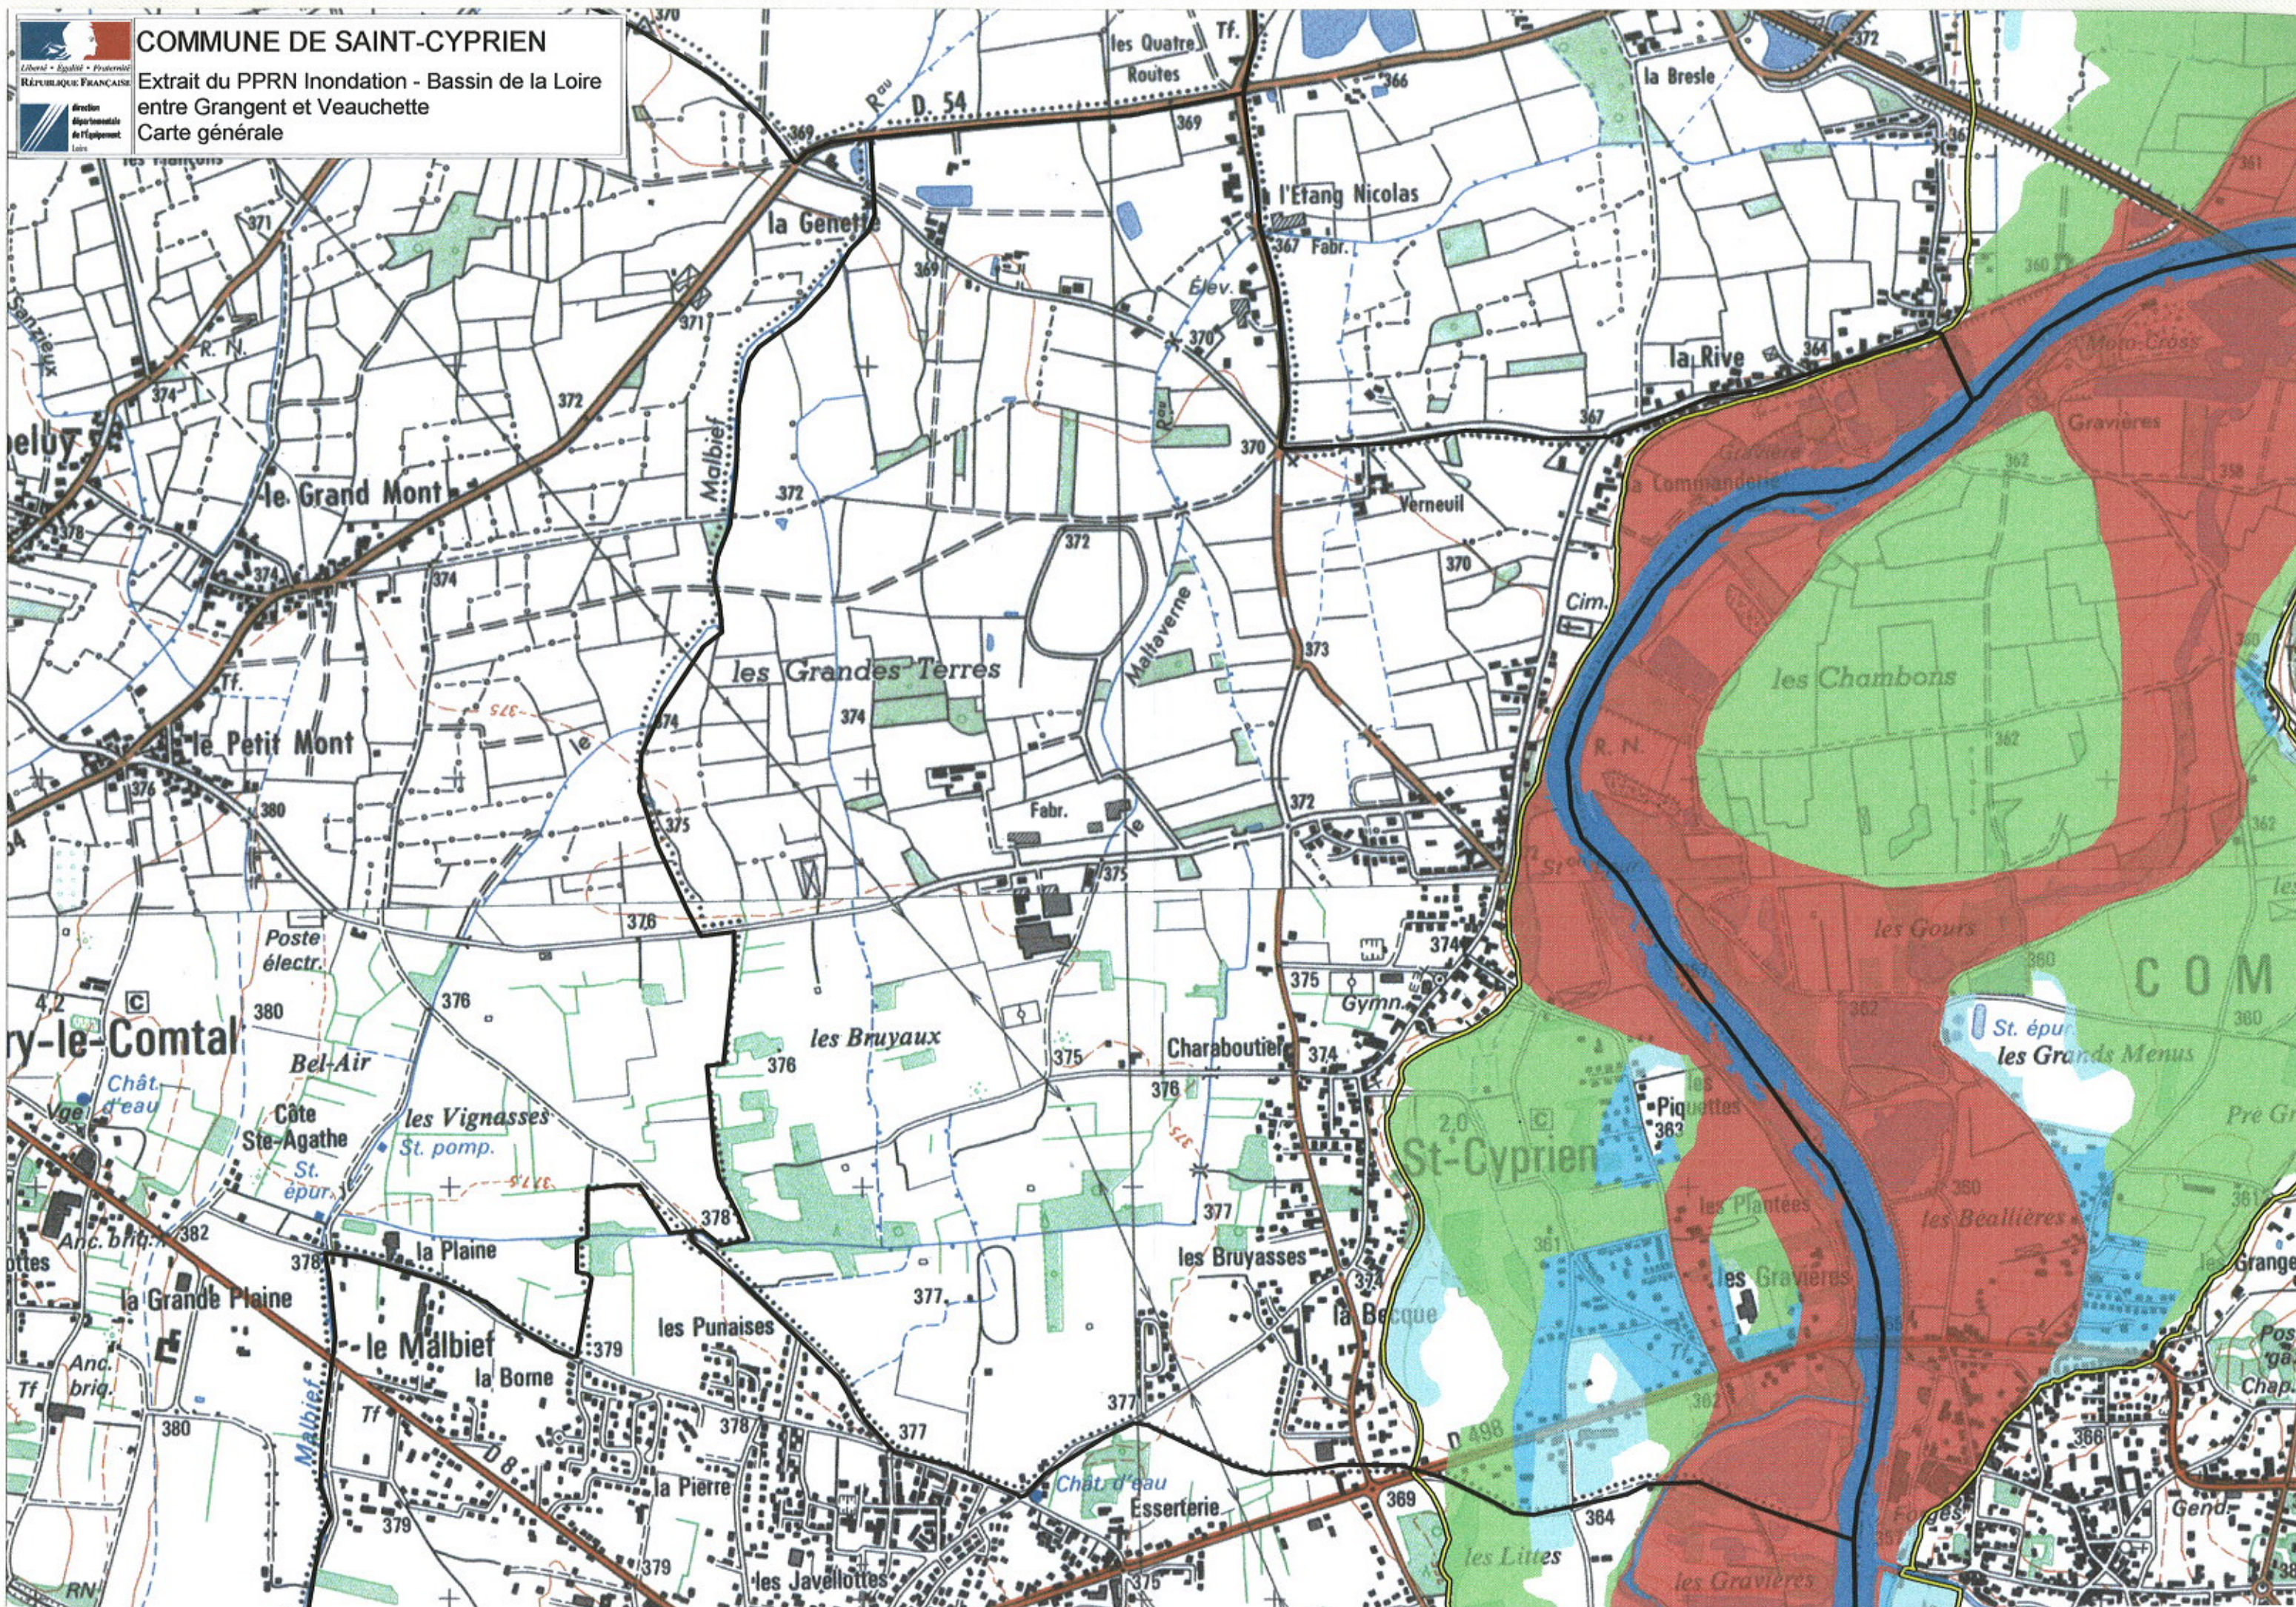

# COMMUNE DE SAINT-CYPRIEN

Extrait du PPRN Inondation - Bassin de la Loire  
entre Grangent et Veauchette  
Carte générale

le Grand Mont  
le Petit Mont  
le Comtal  
la Grande Plaine  
le Malbief

la Genette  
les Grandes Terres  
les Bruyaux  
les Bruyasses  
la Becque  
les Lattes  
les Javallottes  
la Borne  
la Pierre

l'Étang Nicolas  
la Rive  
les Chambons  
les Gours  
St-Cyprien  
les Gravières  
les Beallières  
les Plantées  
les Gravières