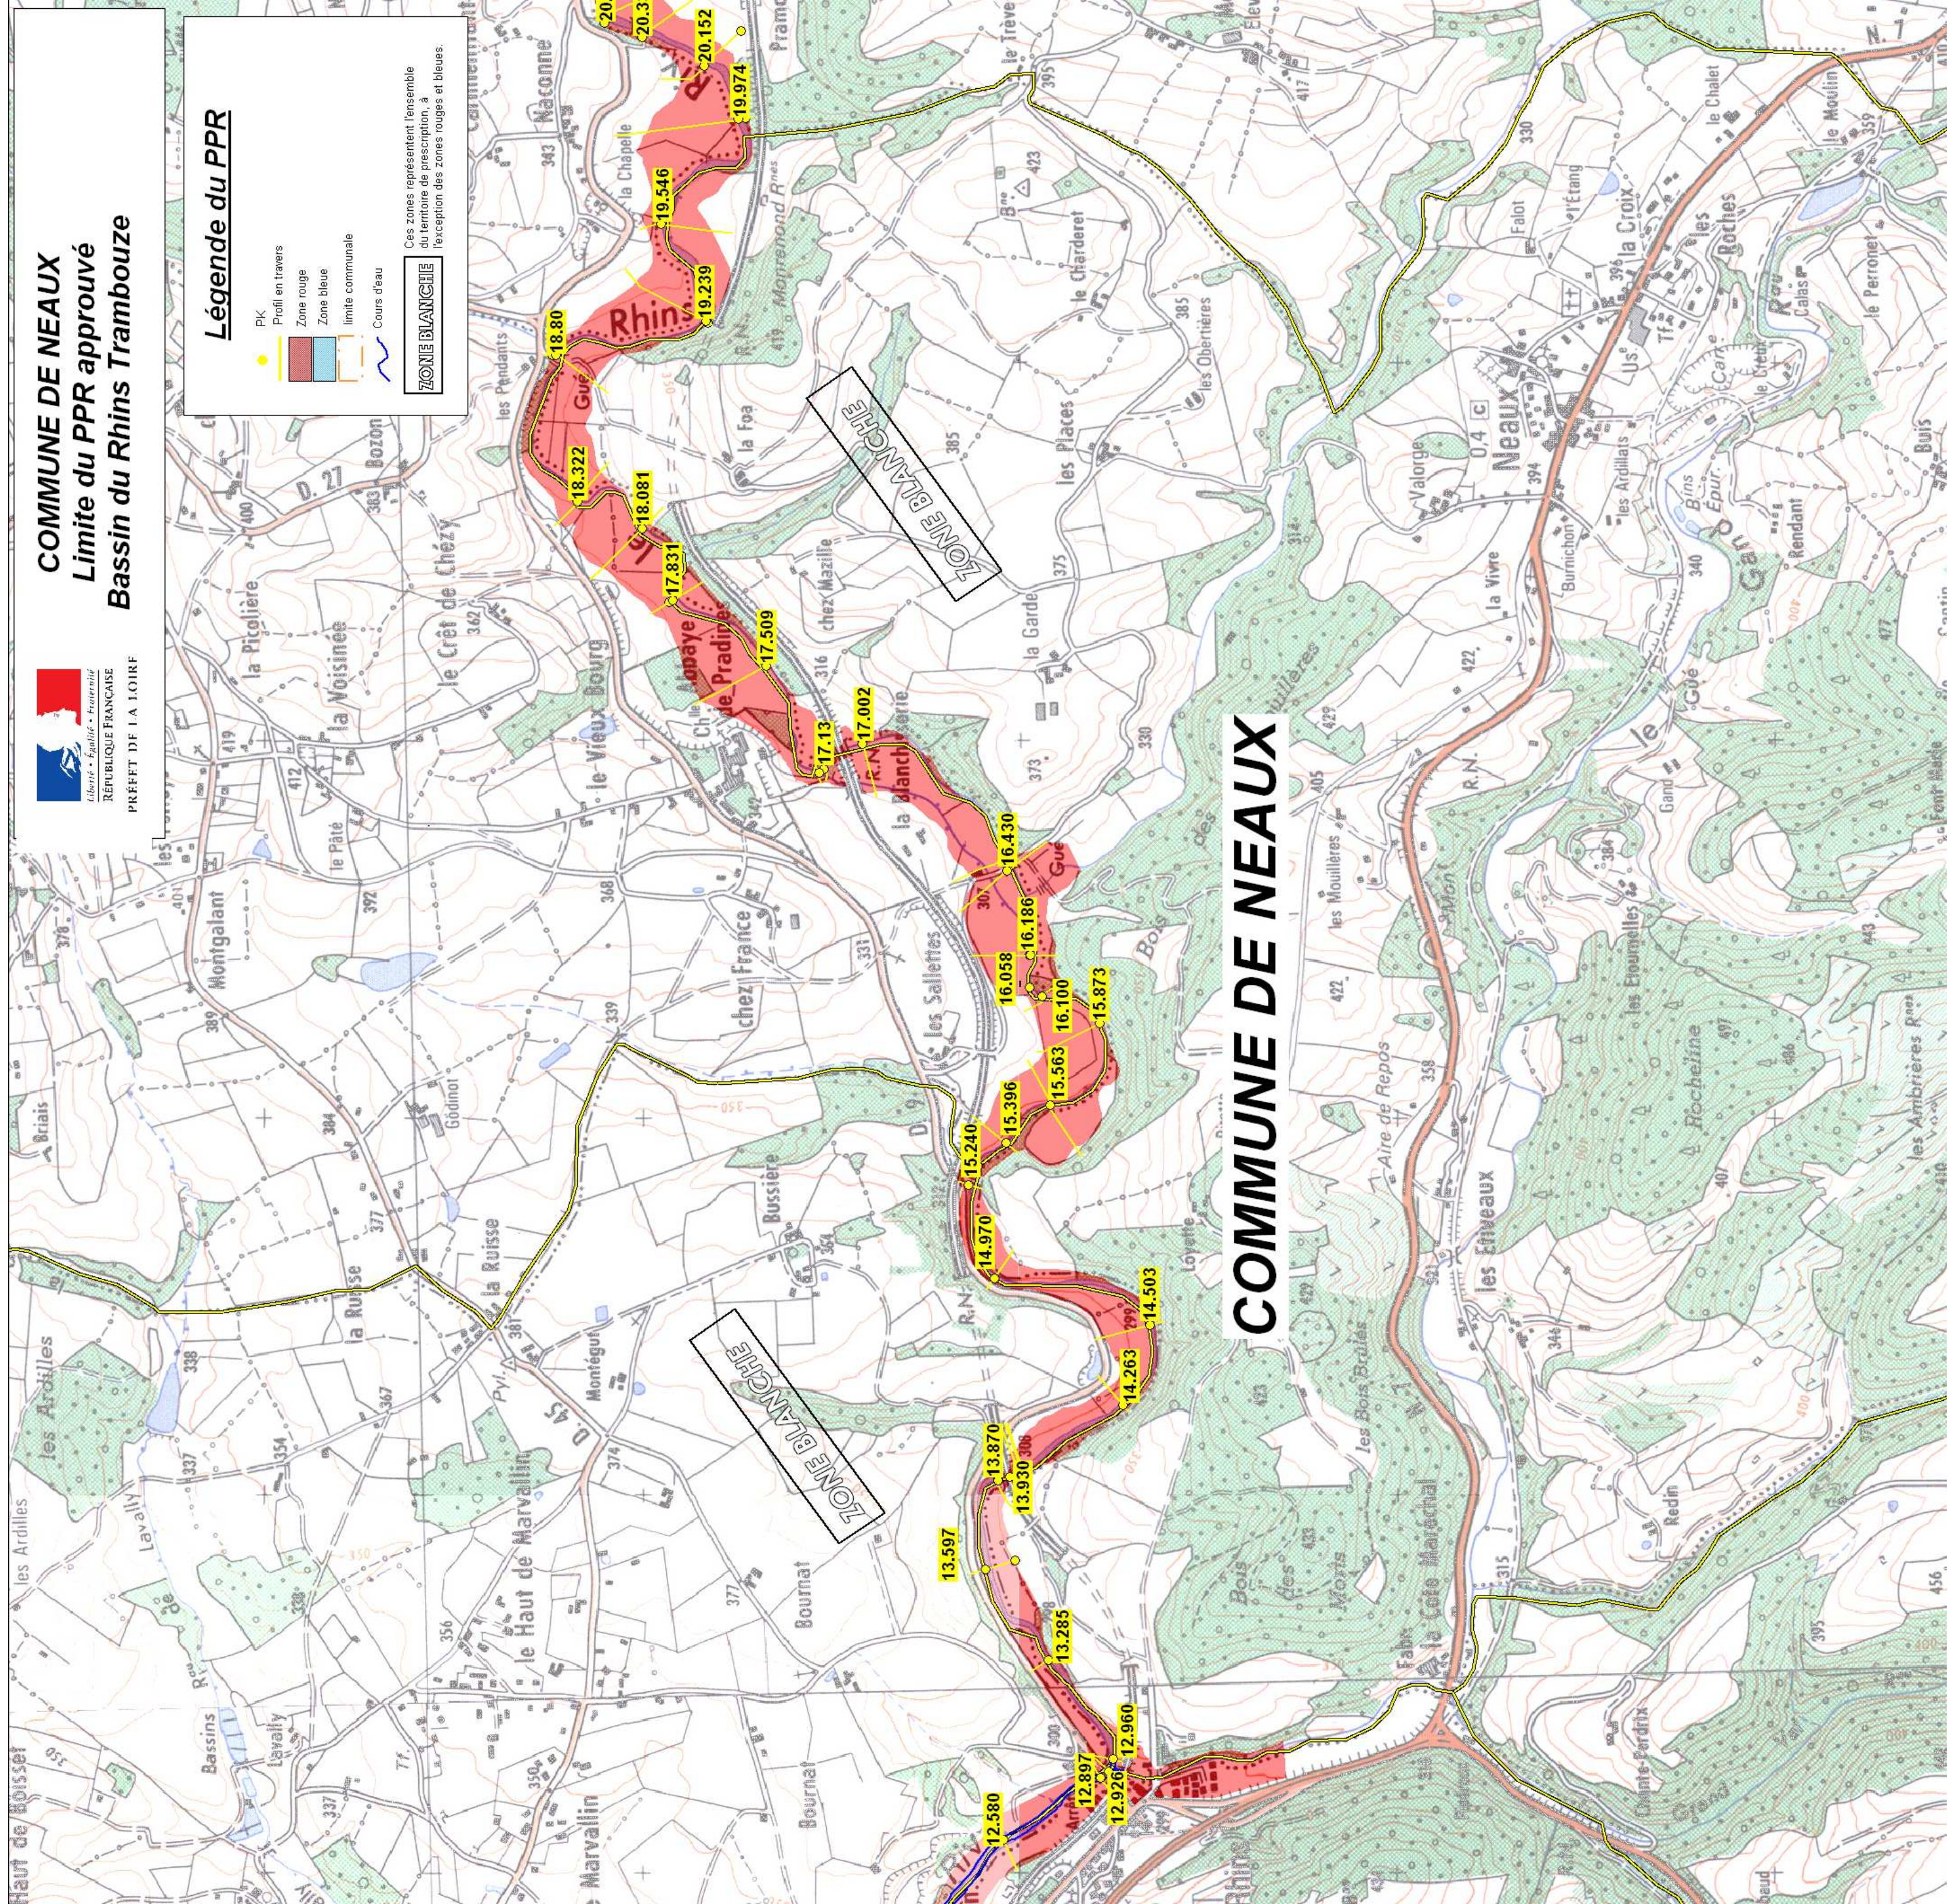

COMMUNE DE NEAUX
Limite du PPR approuvé
Bassin du Rhins Trambouze

Légende du PPR

-  PK
-  Profil en travers
-  Zone rouge
-  Zone bleue
-  limite communale
-  Cours d'eau

ZONE BLANCHE

Ces zones représentent l'ensemble du territoire de prescription, à l'exception des zones rouges et bleues.