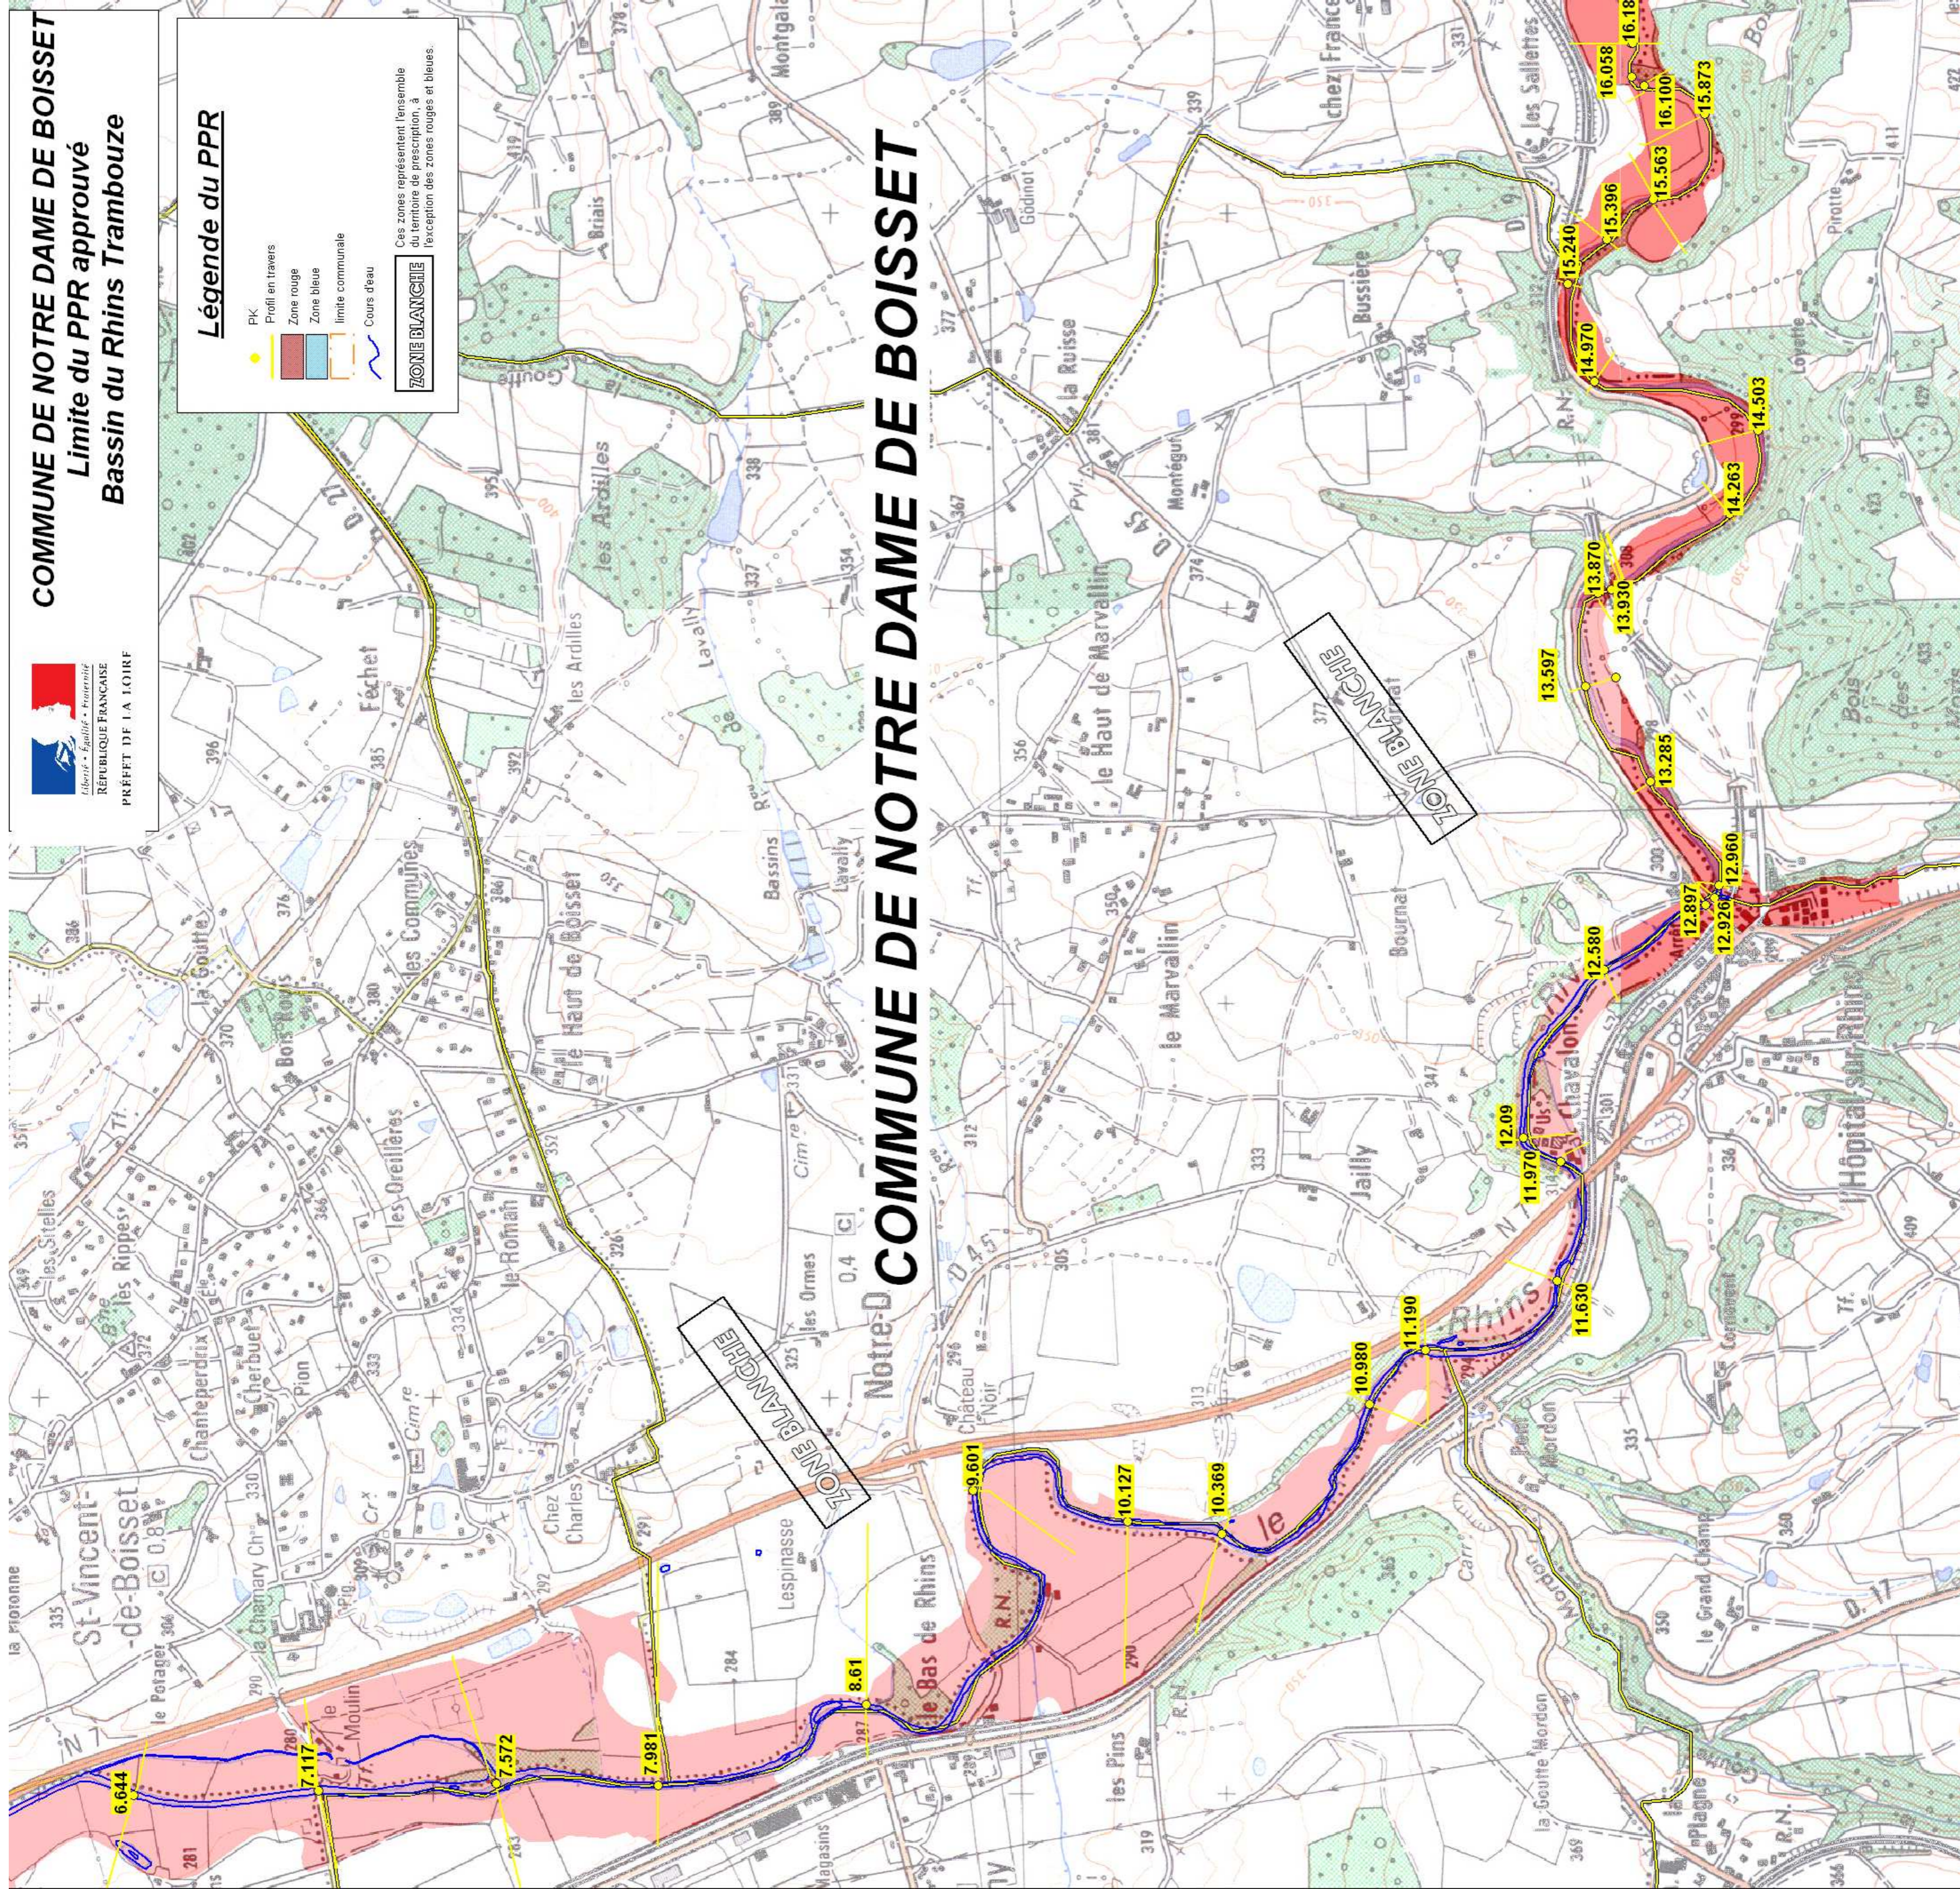

Légende du PPR

- PK Profil en travers
- Zone rouge
- Zone bleue
- limite communale
- Cours d'eau

ZONE BLANCHE
 Ces zones représentent l'ensemble du territoire de prescription, à l'exception des zones rouges et bleues.

COMMUNE DE NOTRE DAME DE BOISSET

6.644

7.117

7.572

7.981

8.61

9.601

10.127

10.369

10.980

11.190

11.630

11.970

12.09

12.580

12.897