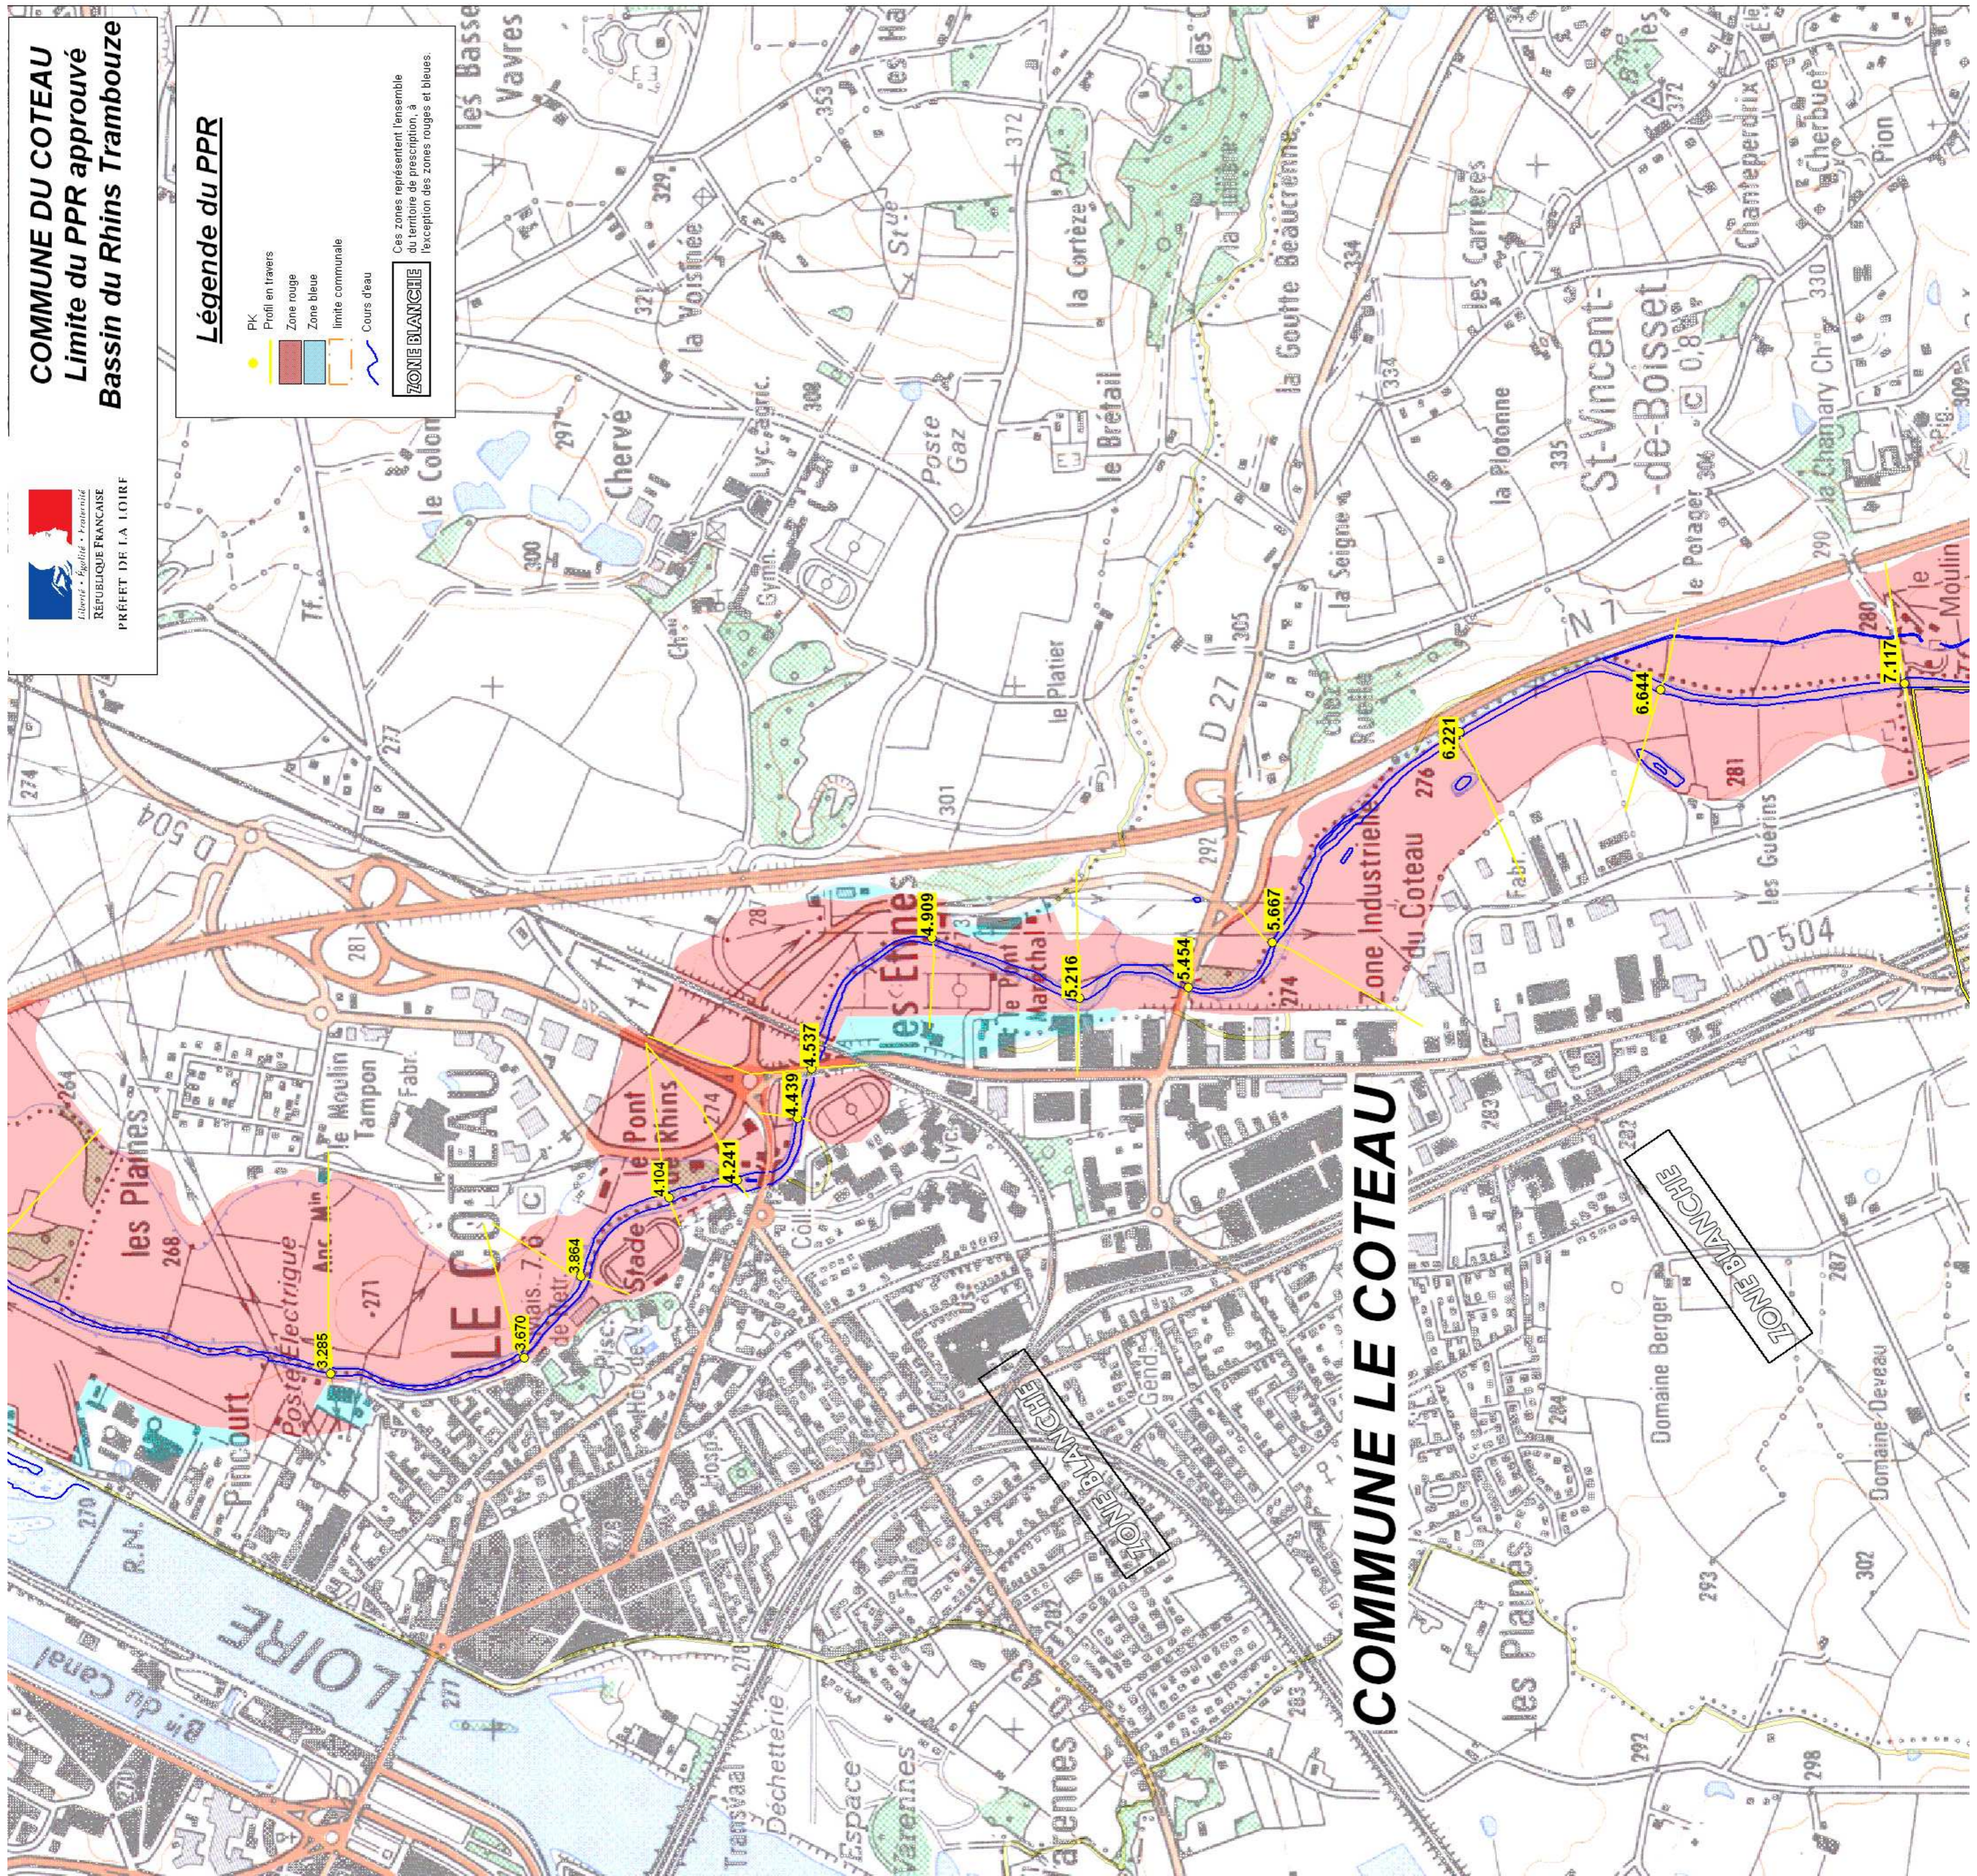

Légende du PPR

- PK Profil en travers
- Zone rouge
- Zone bleue
- limite communale
- Cours d'eau

ZONE BLANCHE
 Ces zones représentent l'ensemble du territoire de prescription, à l'exception des zones rouges et bleues.

COMMUNE LE COTEAU

ZONE BLANCHE