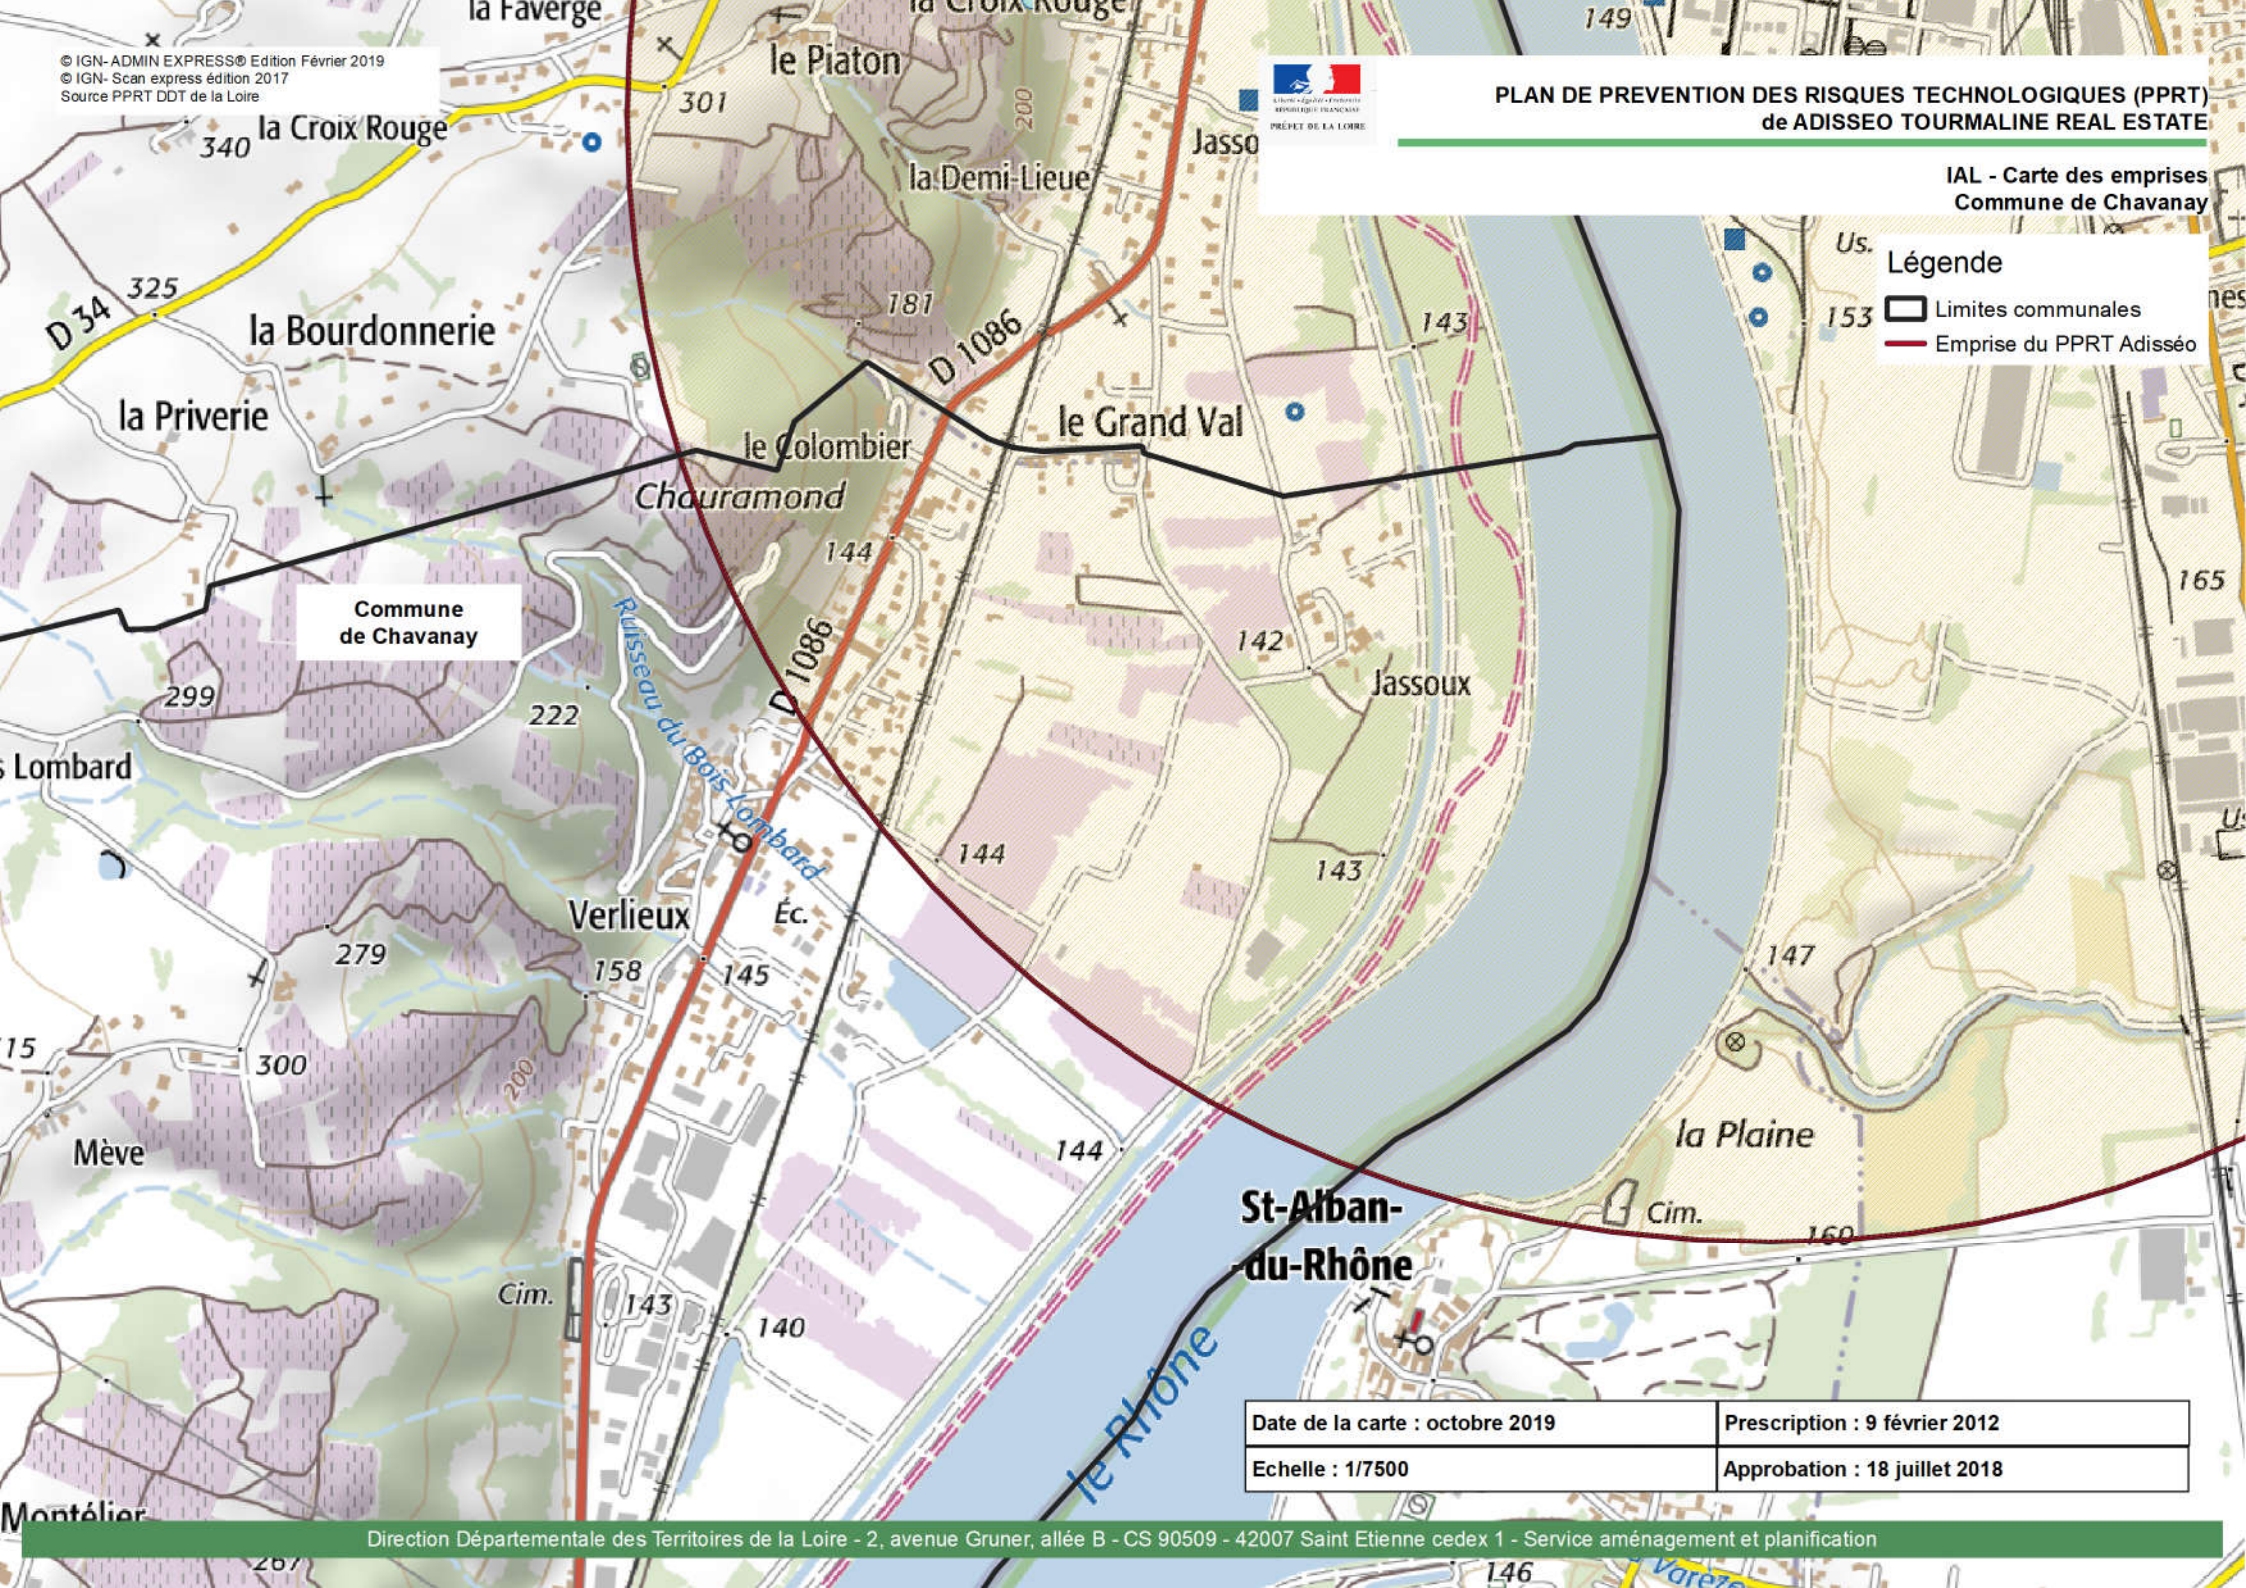

Légende

- 153  Limites communales
-  Emprise du PPRT Adisséo

Date de la carte : octobre 2019

Prescription : 9 février 2012

Echelle : 1/7500

Approbation : 18 juillet 2018