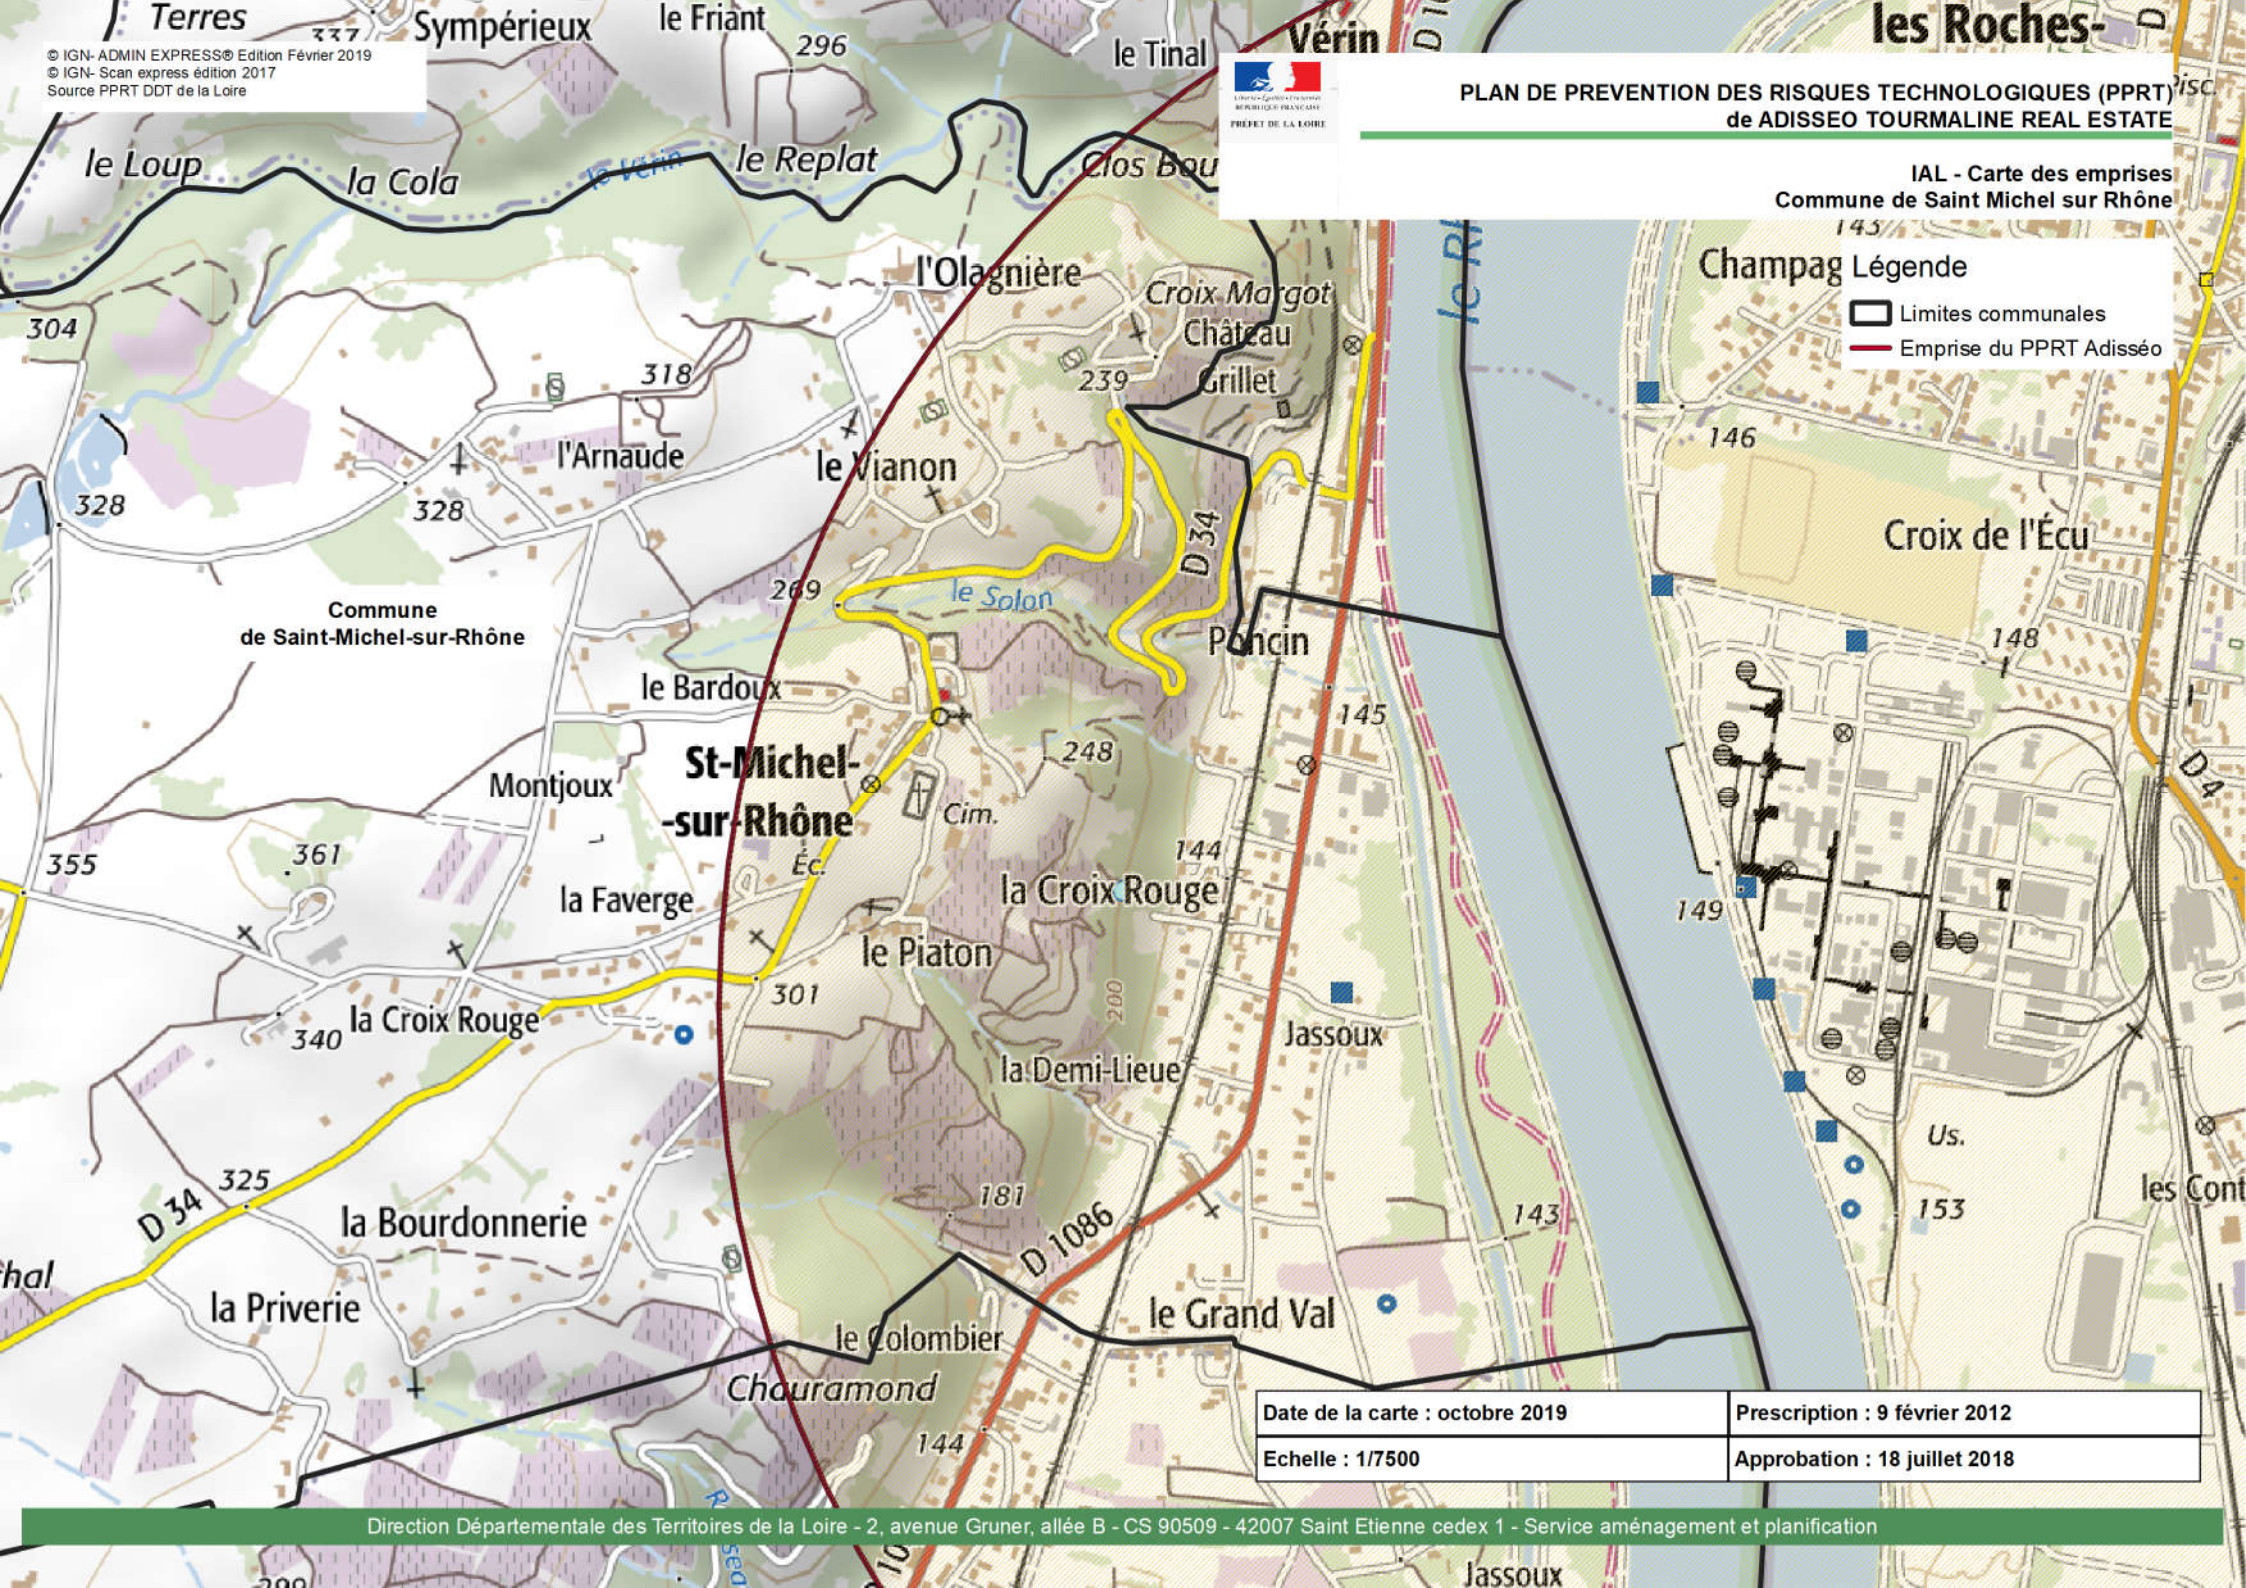

PLAN DE PREVENTION DES RISQUES TECHNOLOGIQUES (PPRT) de ADISSEO TOURMALINE REAL ESTATE

IAL - Carte des emprises
Commune de Saint Michel sur Rhône

- ### Légende
- ▭ Limites communales
 - Emprise du PPRT Adisséo

Date de la carte : octobre 2019	Prescription : 9 février 2012
Echelle : 1/7500	Approbation : 18 juillet 2018