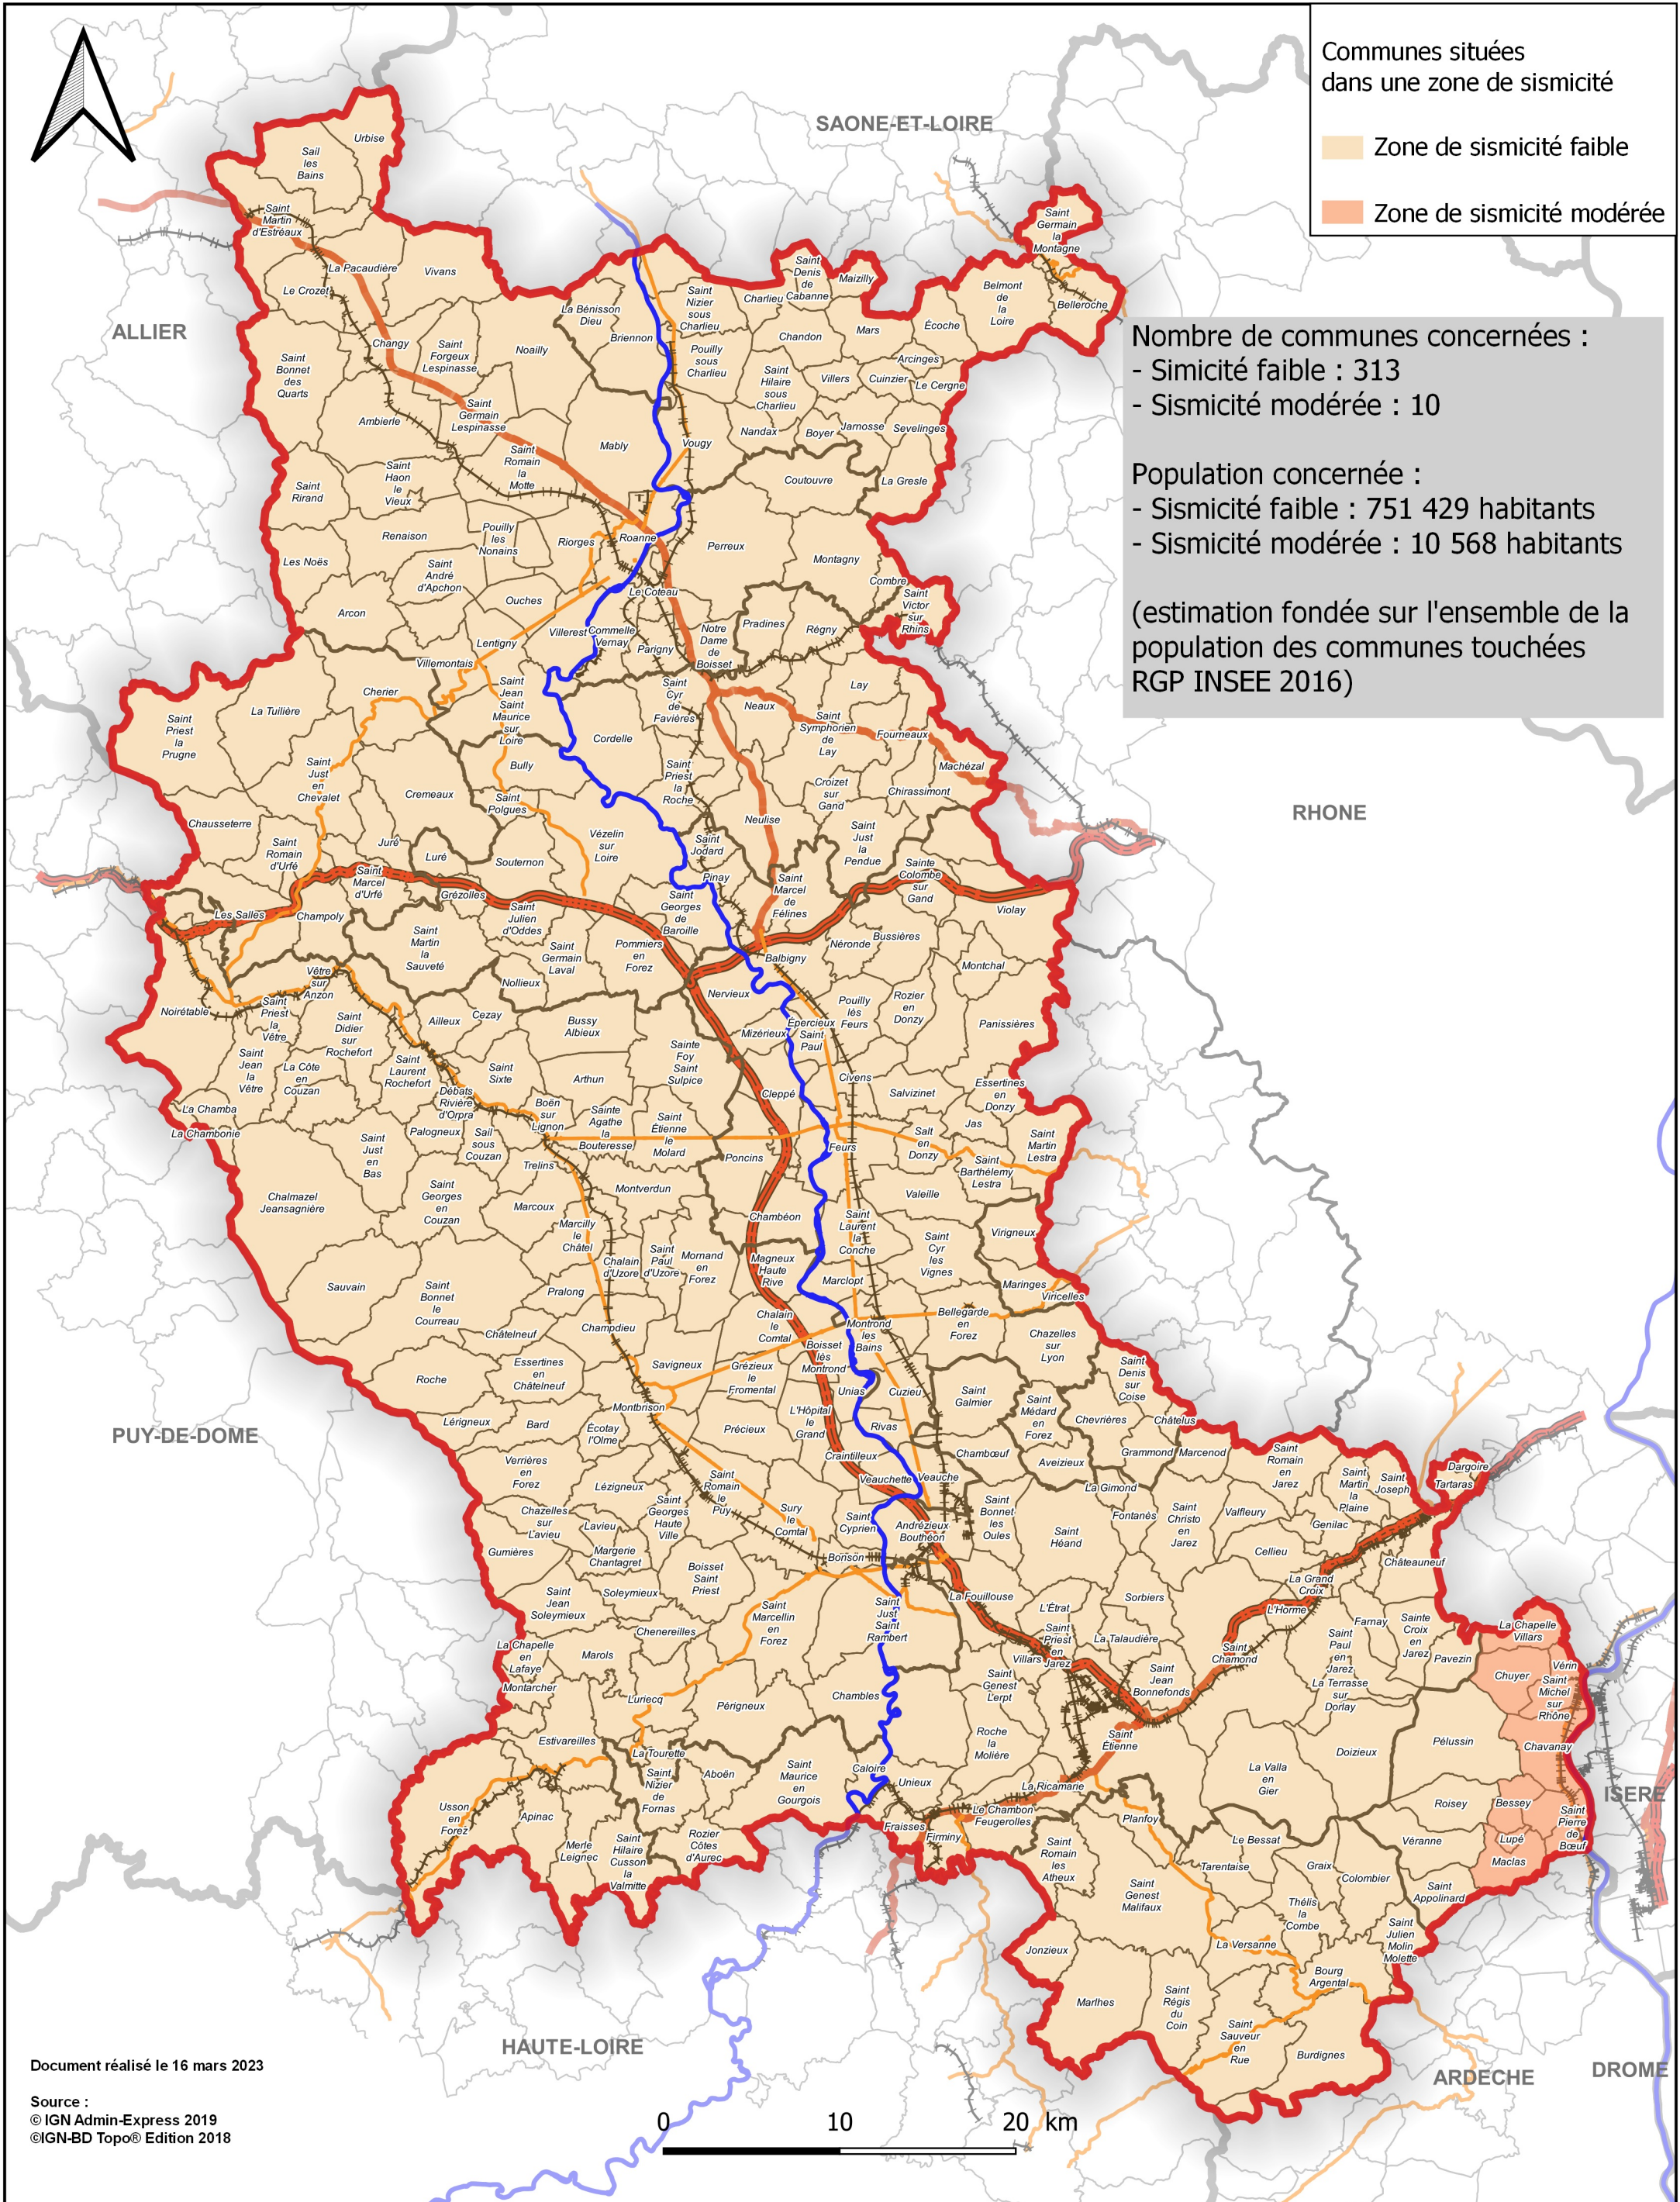

Les Risques Majeurs Risques Naturels SEISME

Communes situées dans une zone de sismicité

 Zone de sismicité faible

 Zone de sismicité modérée

Nombre de communes concernées :

- Sismicité faible : 313

- Sismicité modérée : 10

Population concernée :

- Sismicité faible : 751 429 habitants

- Sismicité modérée : 10 568 habitants

(estimation fondée sur l'ensemble de la population des communes touchées RGP INSEE 2016)