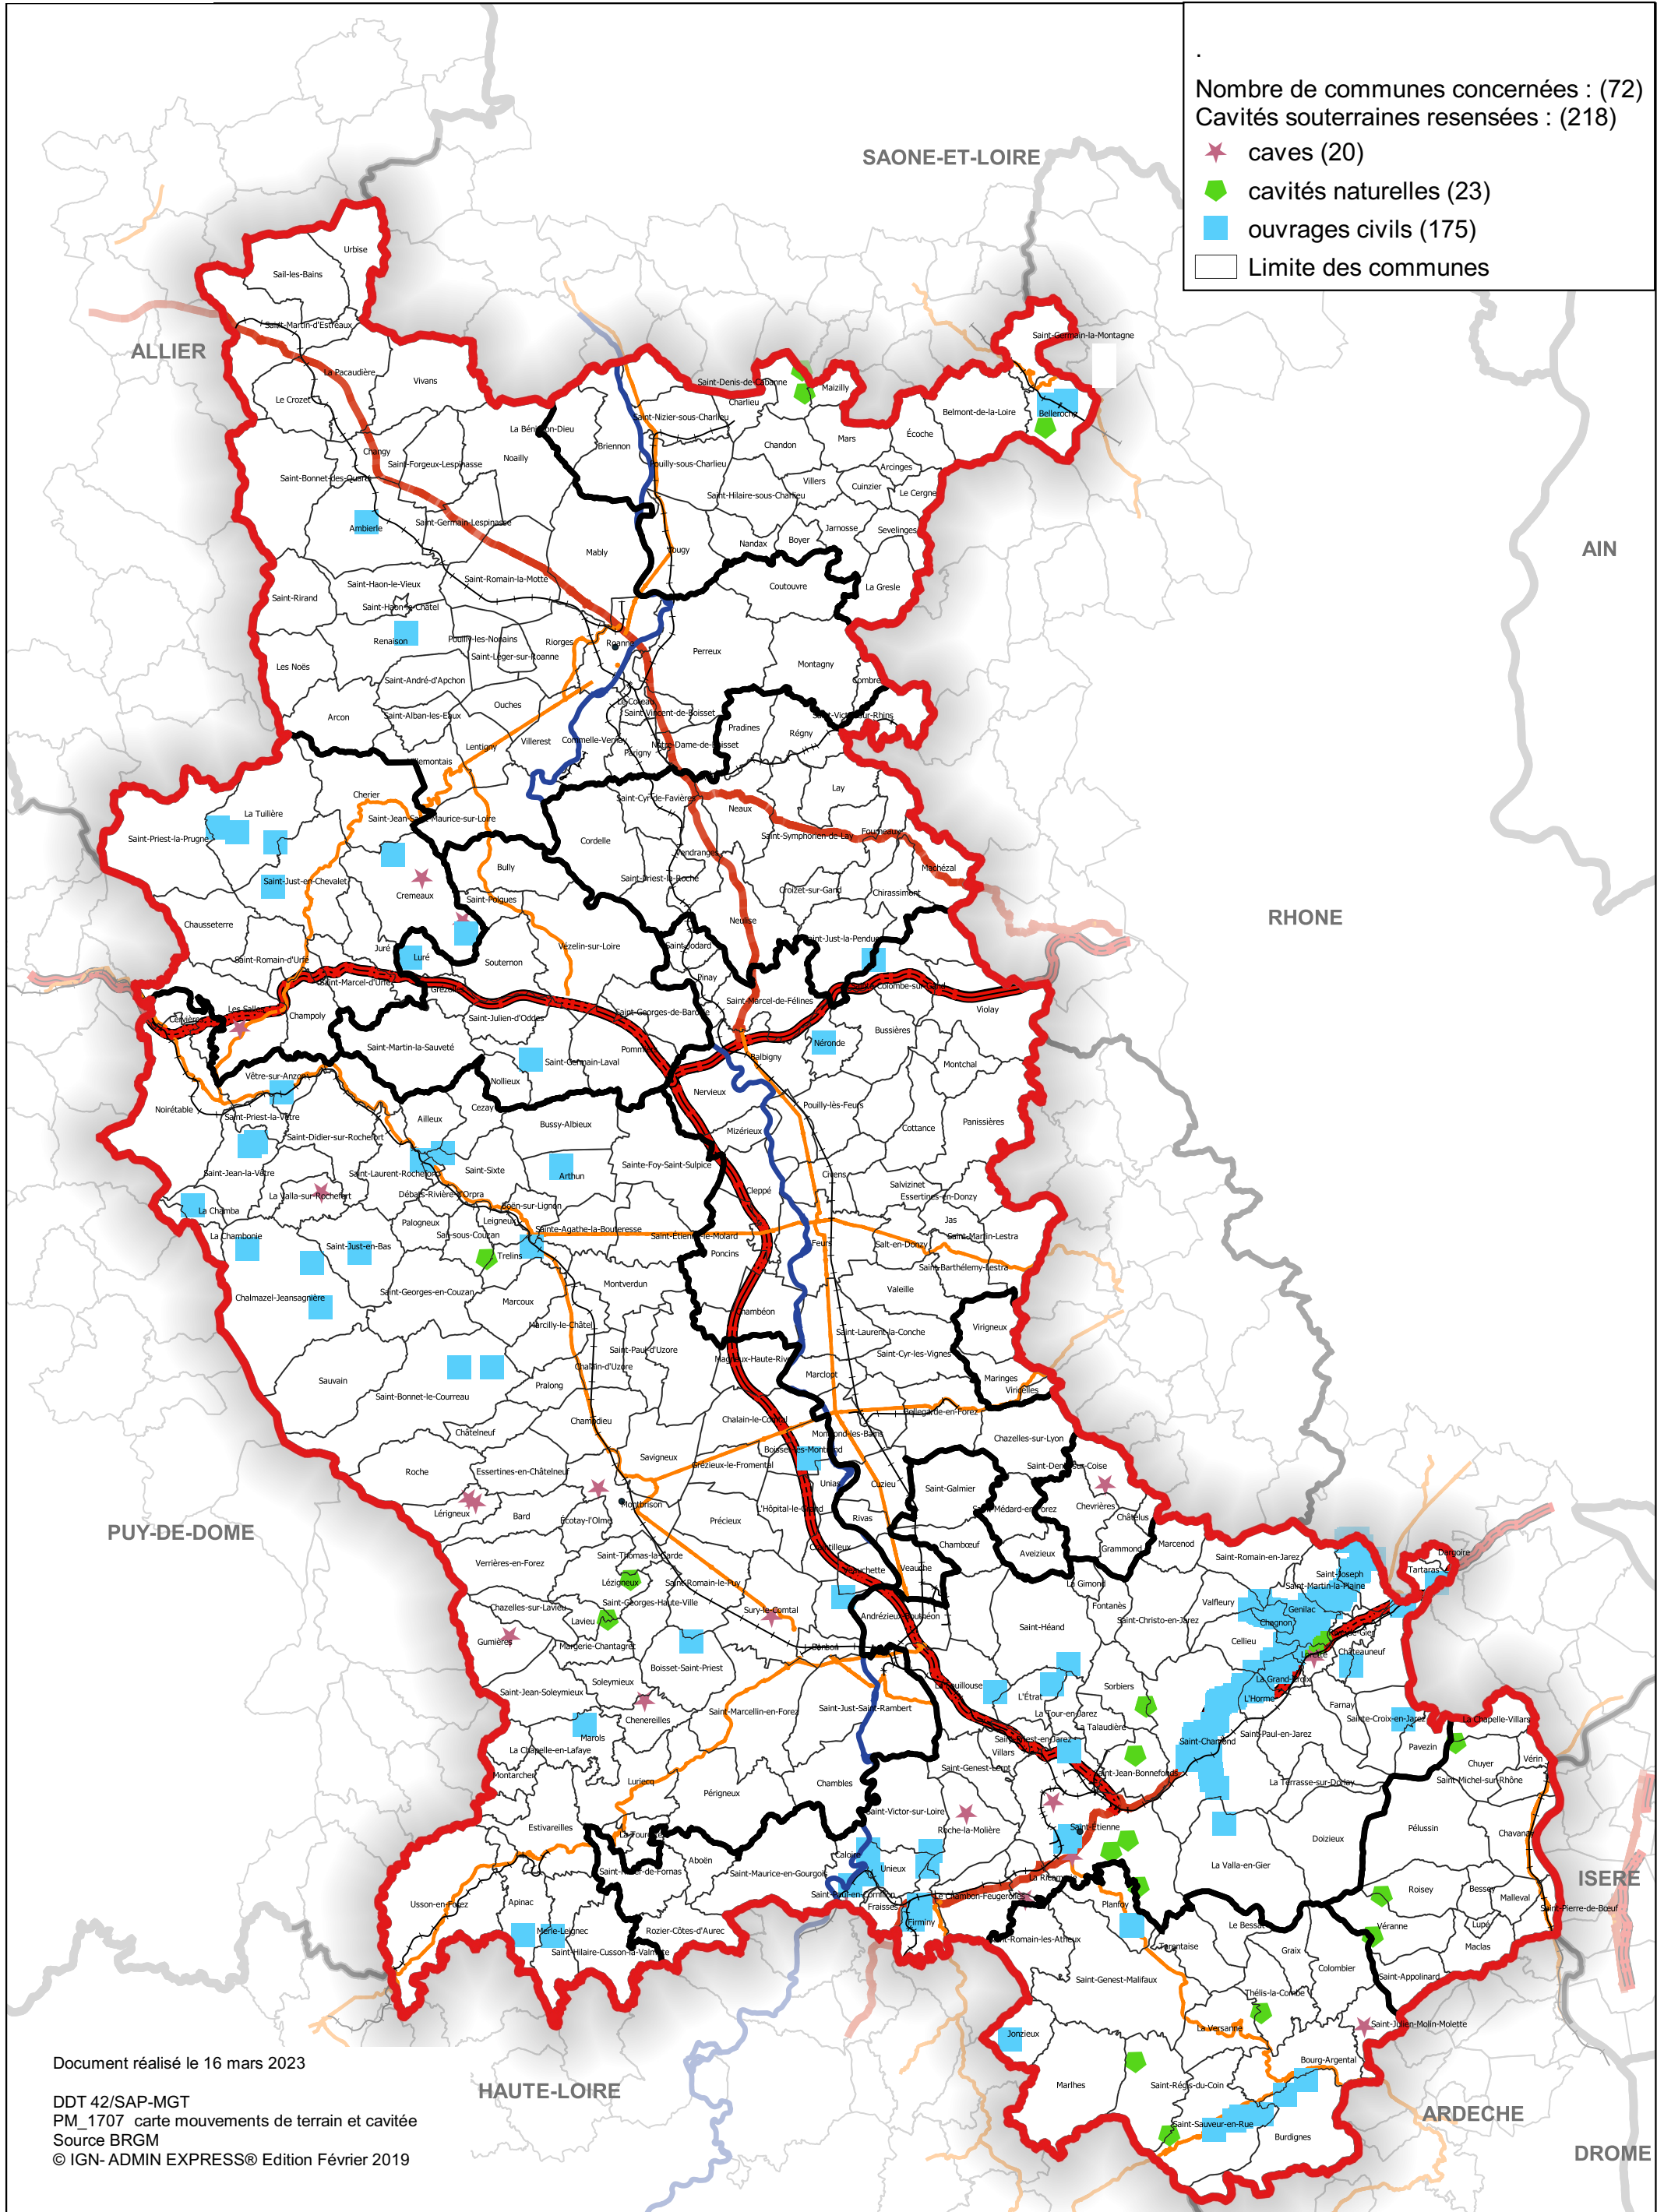

**Département de la Loire**  
**Carte des cavités souterraines**  
**Inventaire du BRGM de octobre 2010**

Document réalisé le 16 mars 2023

DDT 42/SAP-MGT  
PM\_1707 carte mouvements de terrain et cavité  
Source BRGM  
© IGN- ADMIN EXPRESS® Edition Février 2019