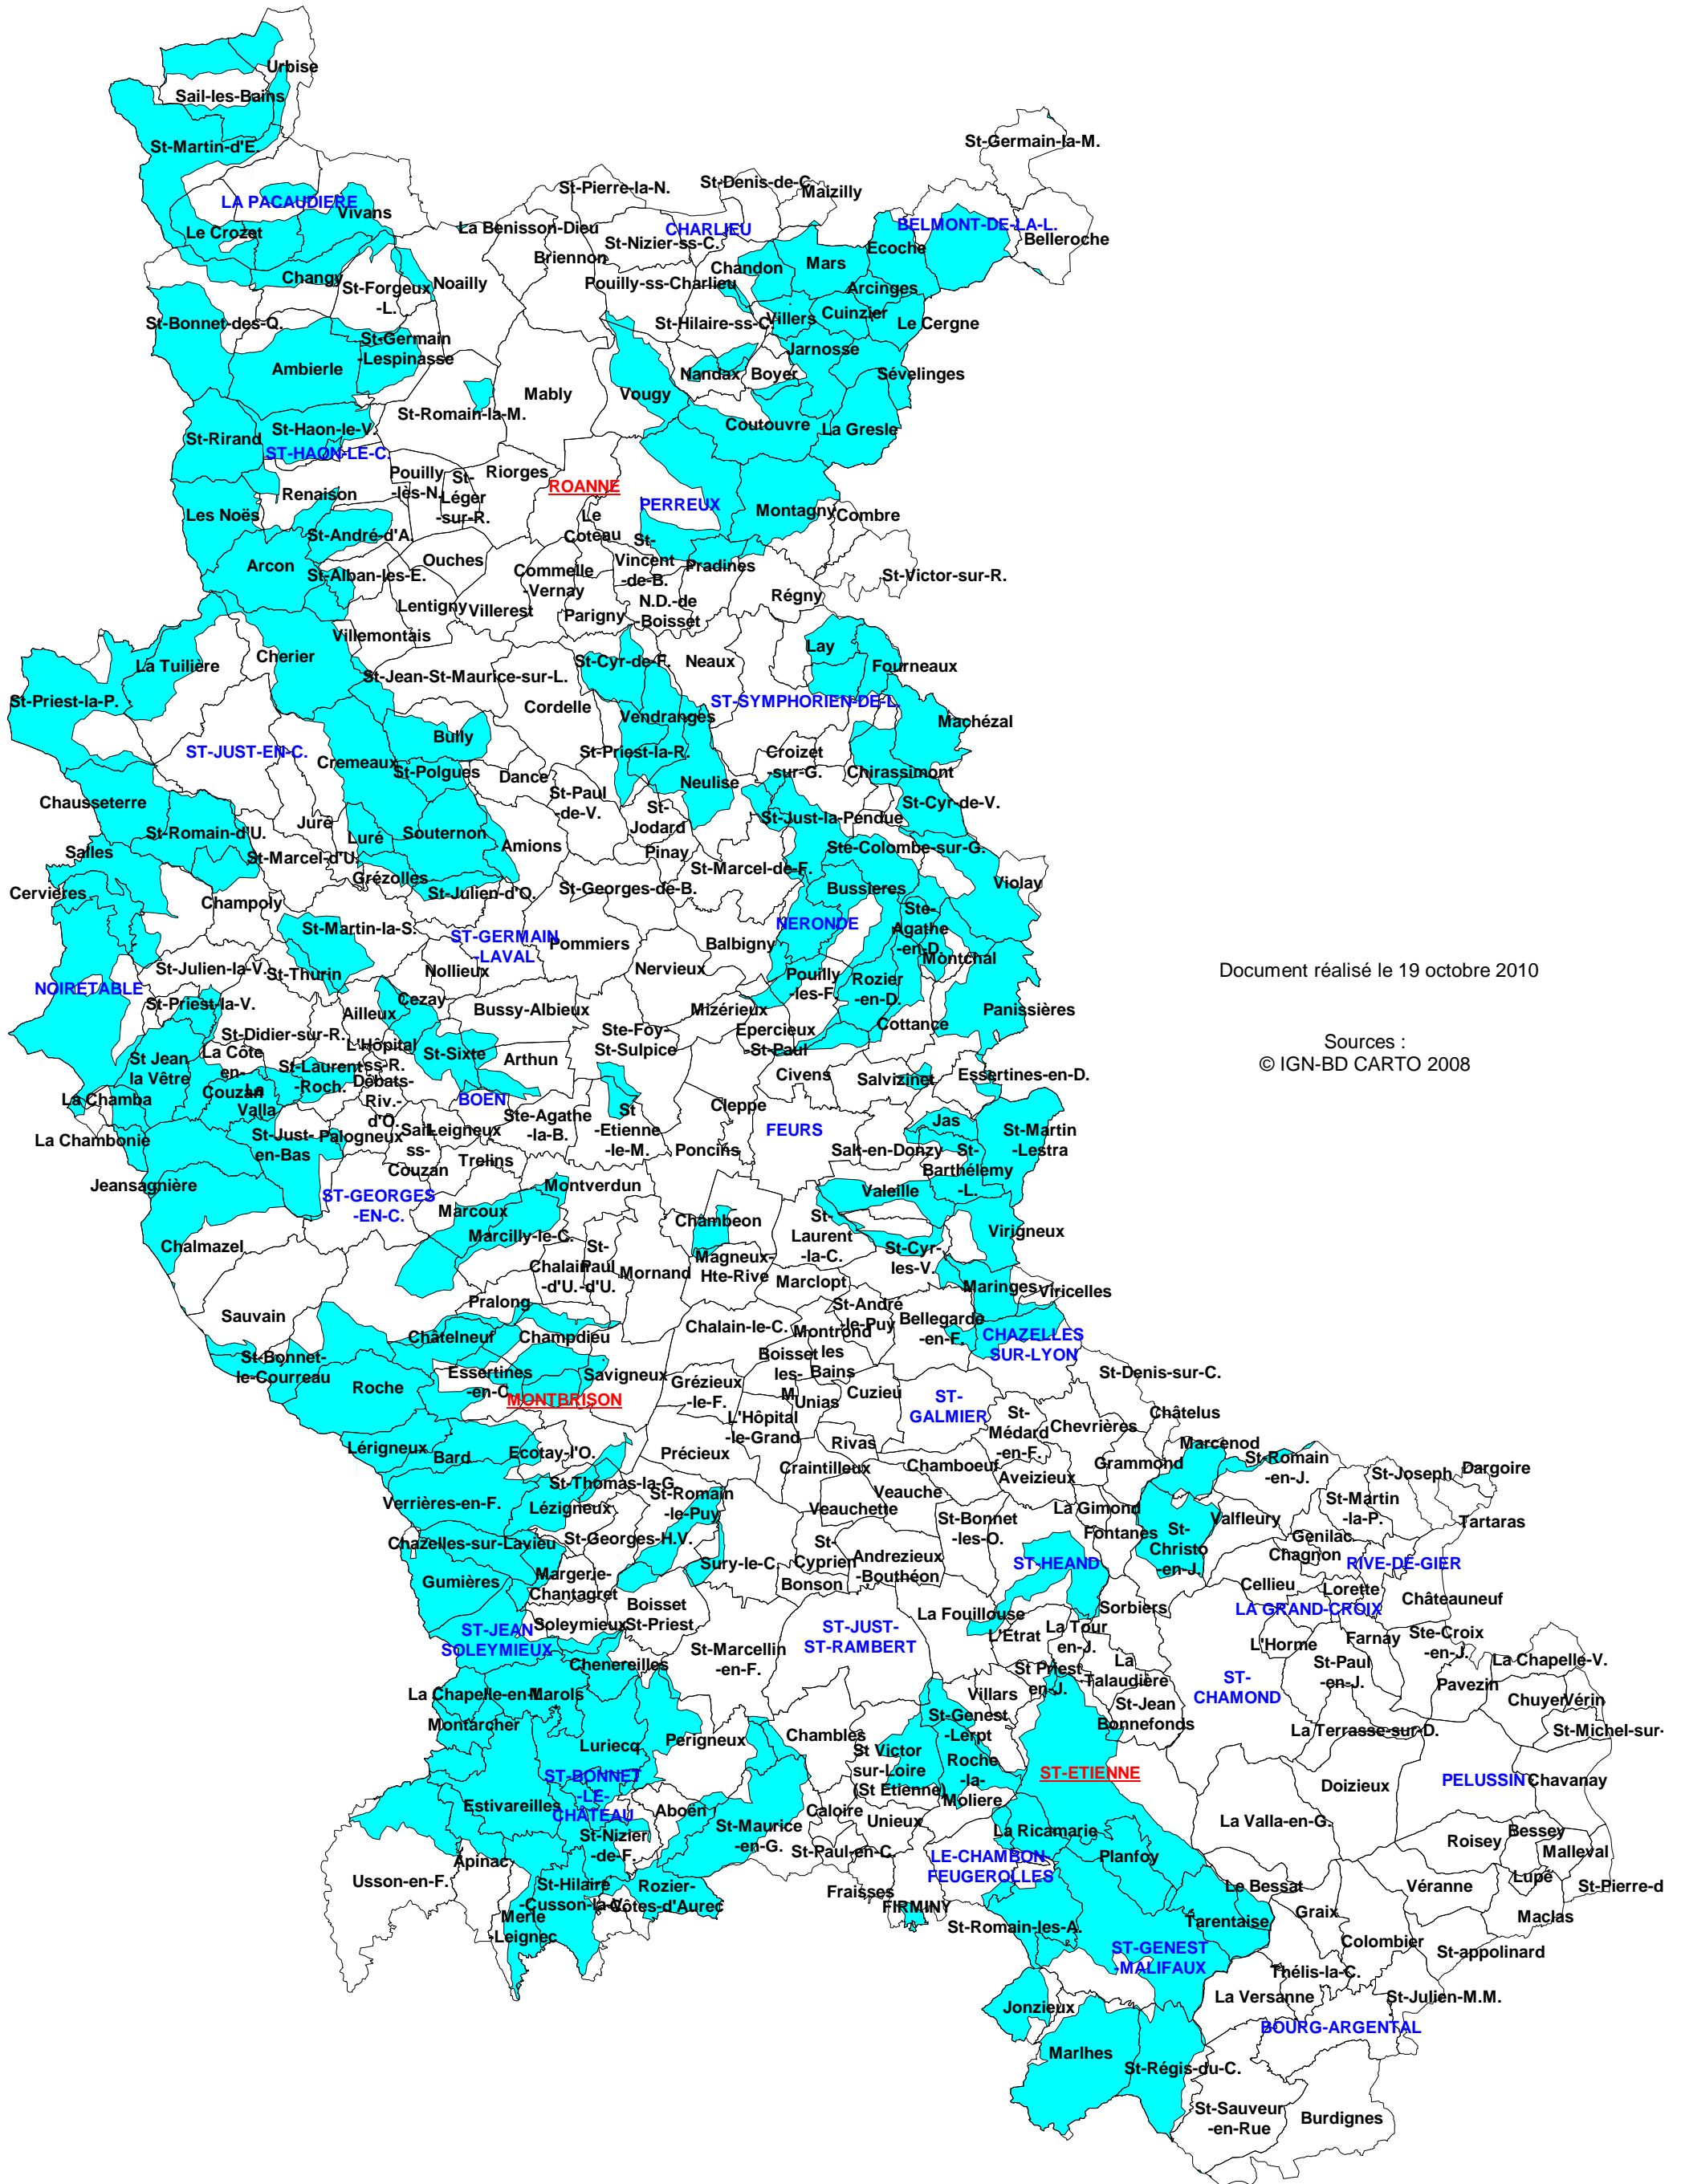

TÊTES DE BASSIN VERSANT

Document réalisé le 19 octobre 2010

Sources :
© IGN-BD CARTO 2008