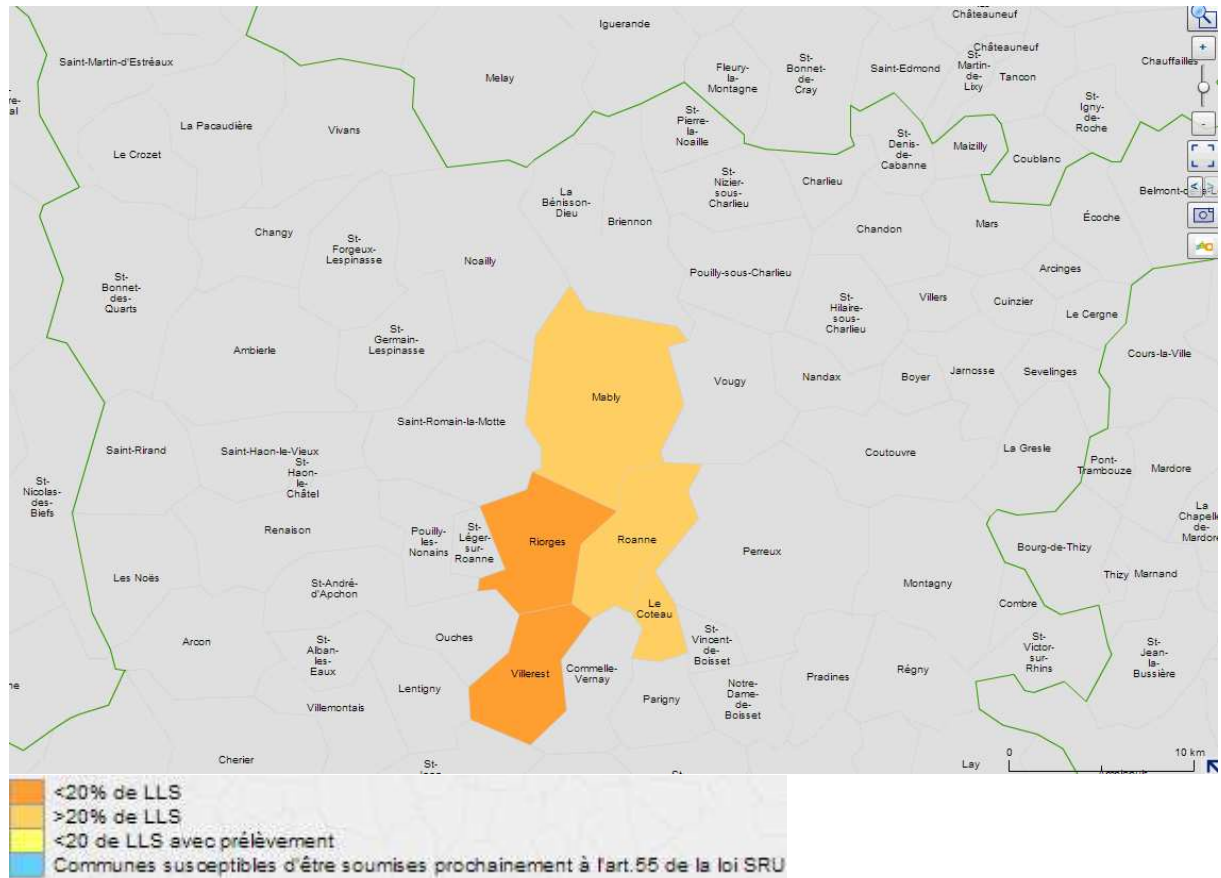

## Taux de logements locatifs sociaux pour le département de la Loire (estimation au 1<sup>er</sup> janvier 2013)

## Zoom Loire Nord :

## Zoom Loire Centre et Sud :