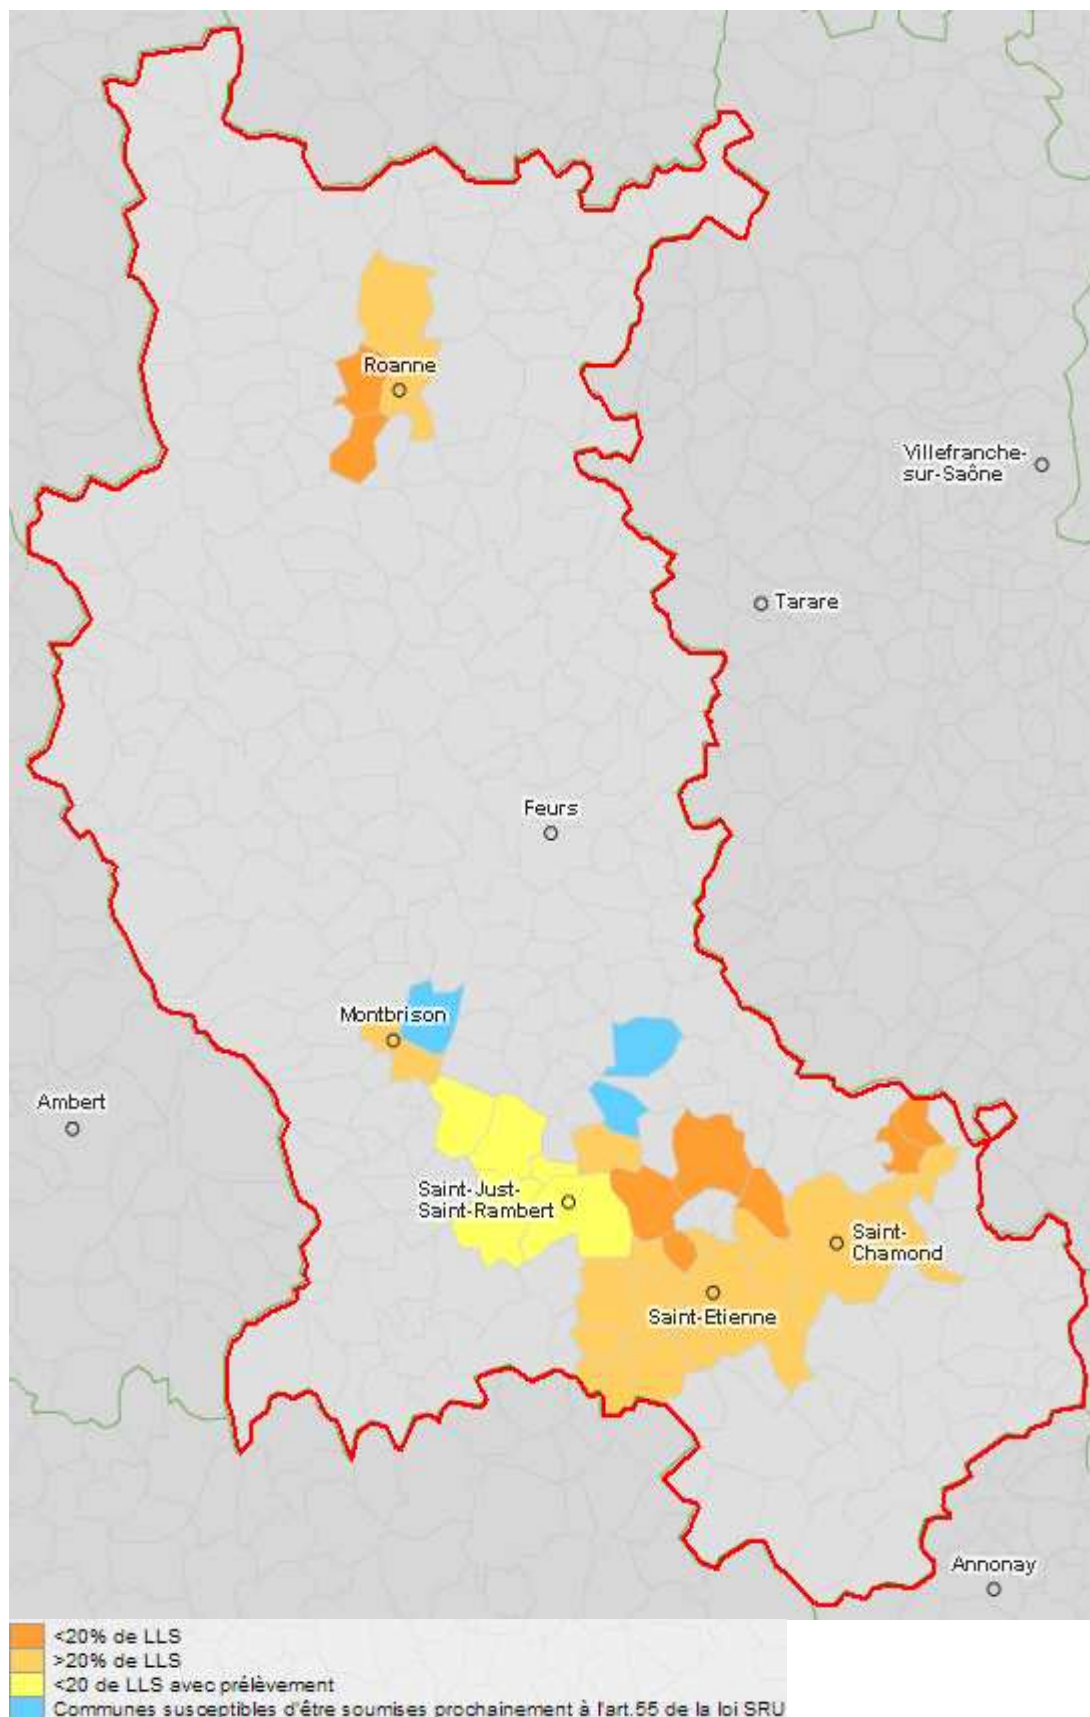

## Taux de logements locatifs sociaux pour le département de la Loire (estimation au 1<sup>er</sup> janvier 2013)

## Zoom Loire Nord :

## Zoom Loire Centre et Sud :