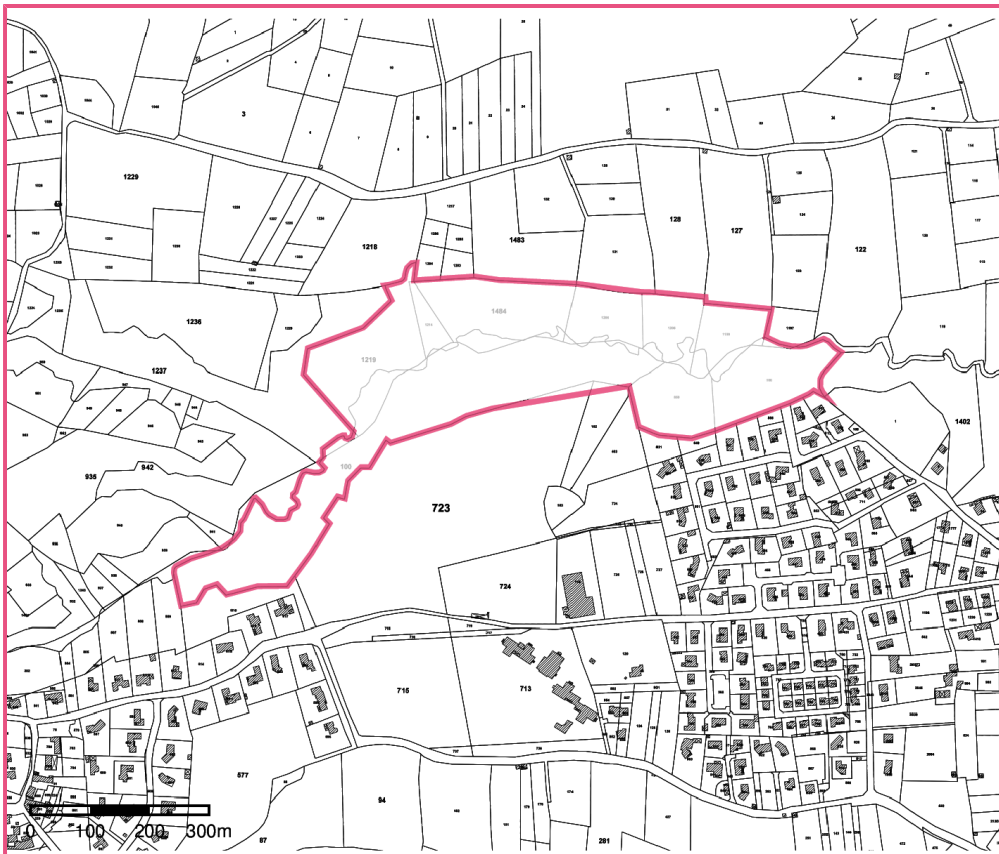

□ Périmètre du SIS
Parcelles cadastrales - IGN

Identifiant : 42SIS06606