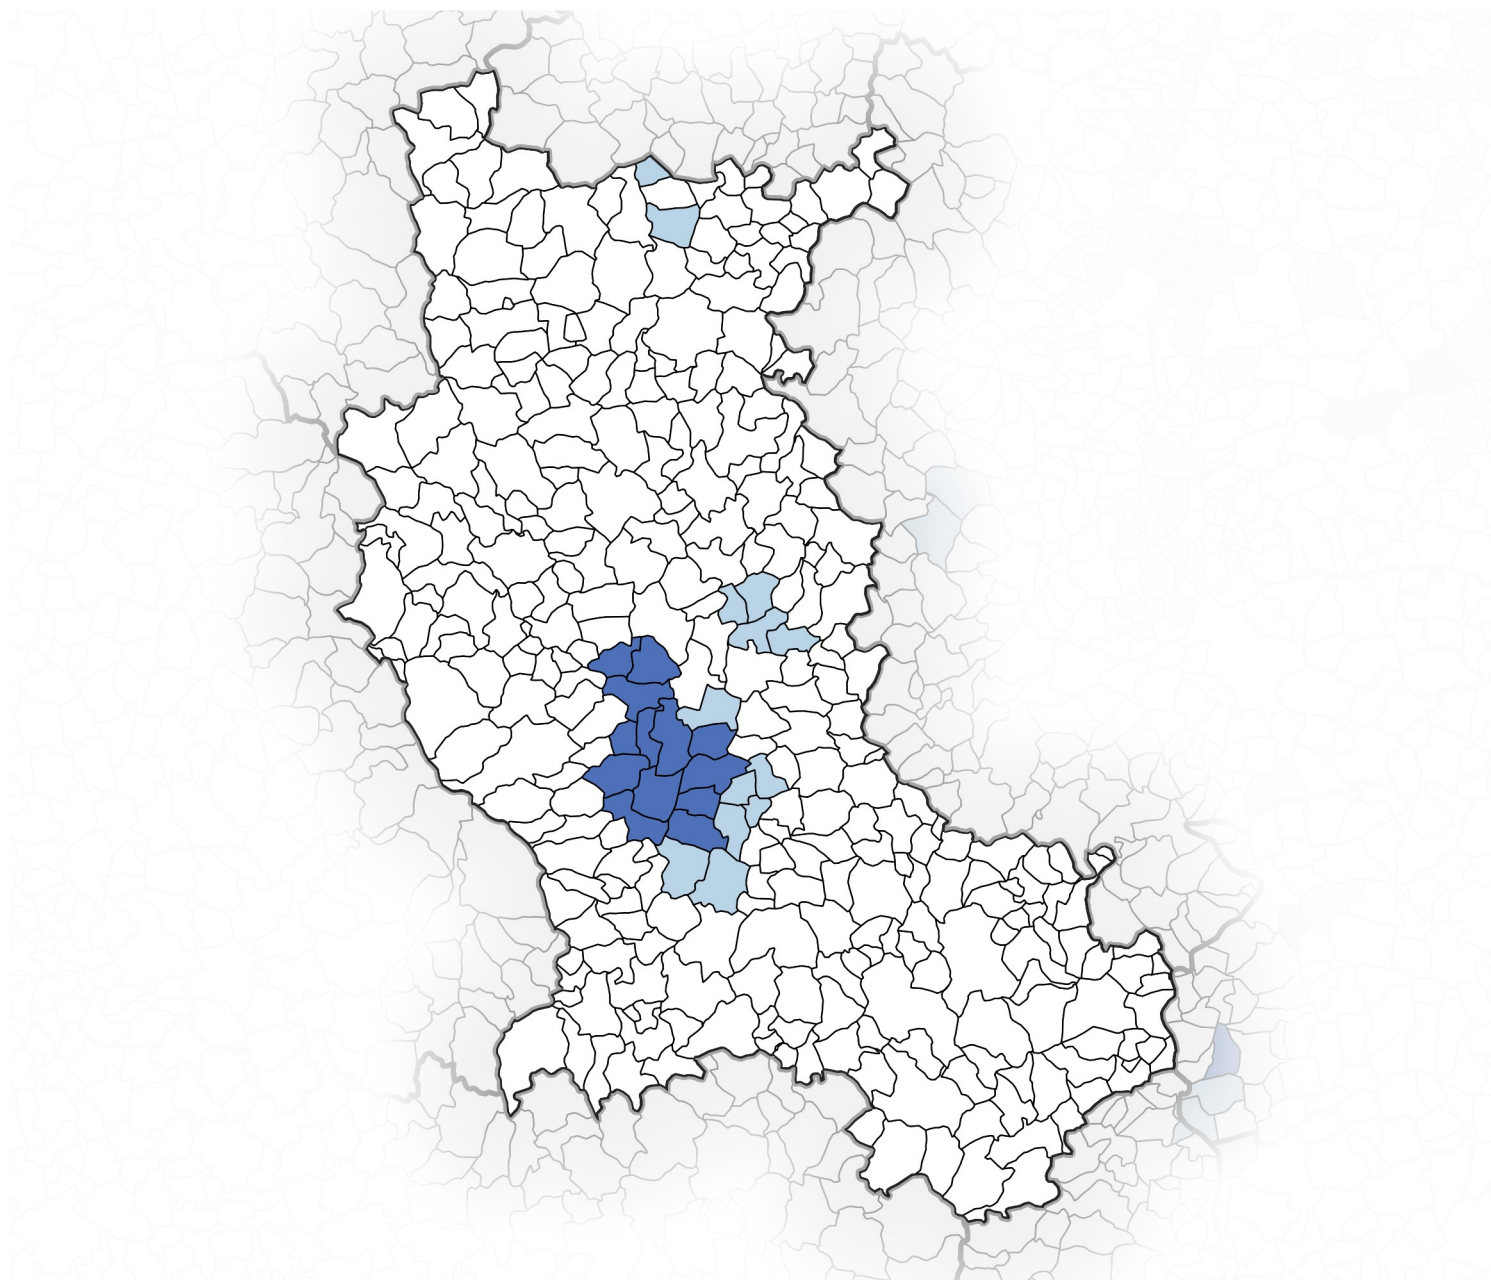

# Variation de la pousse des prairies - Loire

## Référence triennale

### Légende :

Variation en 2023 de l'indice de pousse des prairies par rapport à la référence historique en moyenne triennale

- -60% et plus
- -40 à -60%
- -30 à -40%
- -30% à variation positive