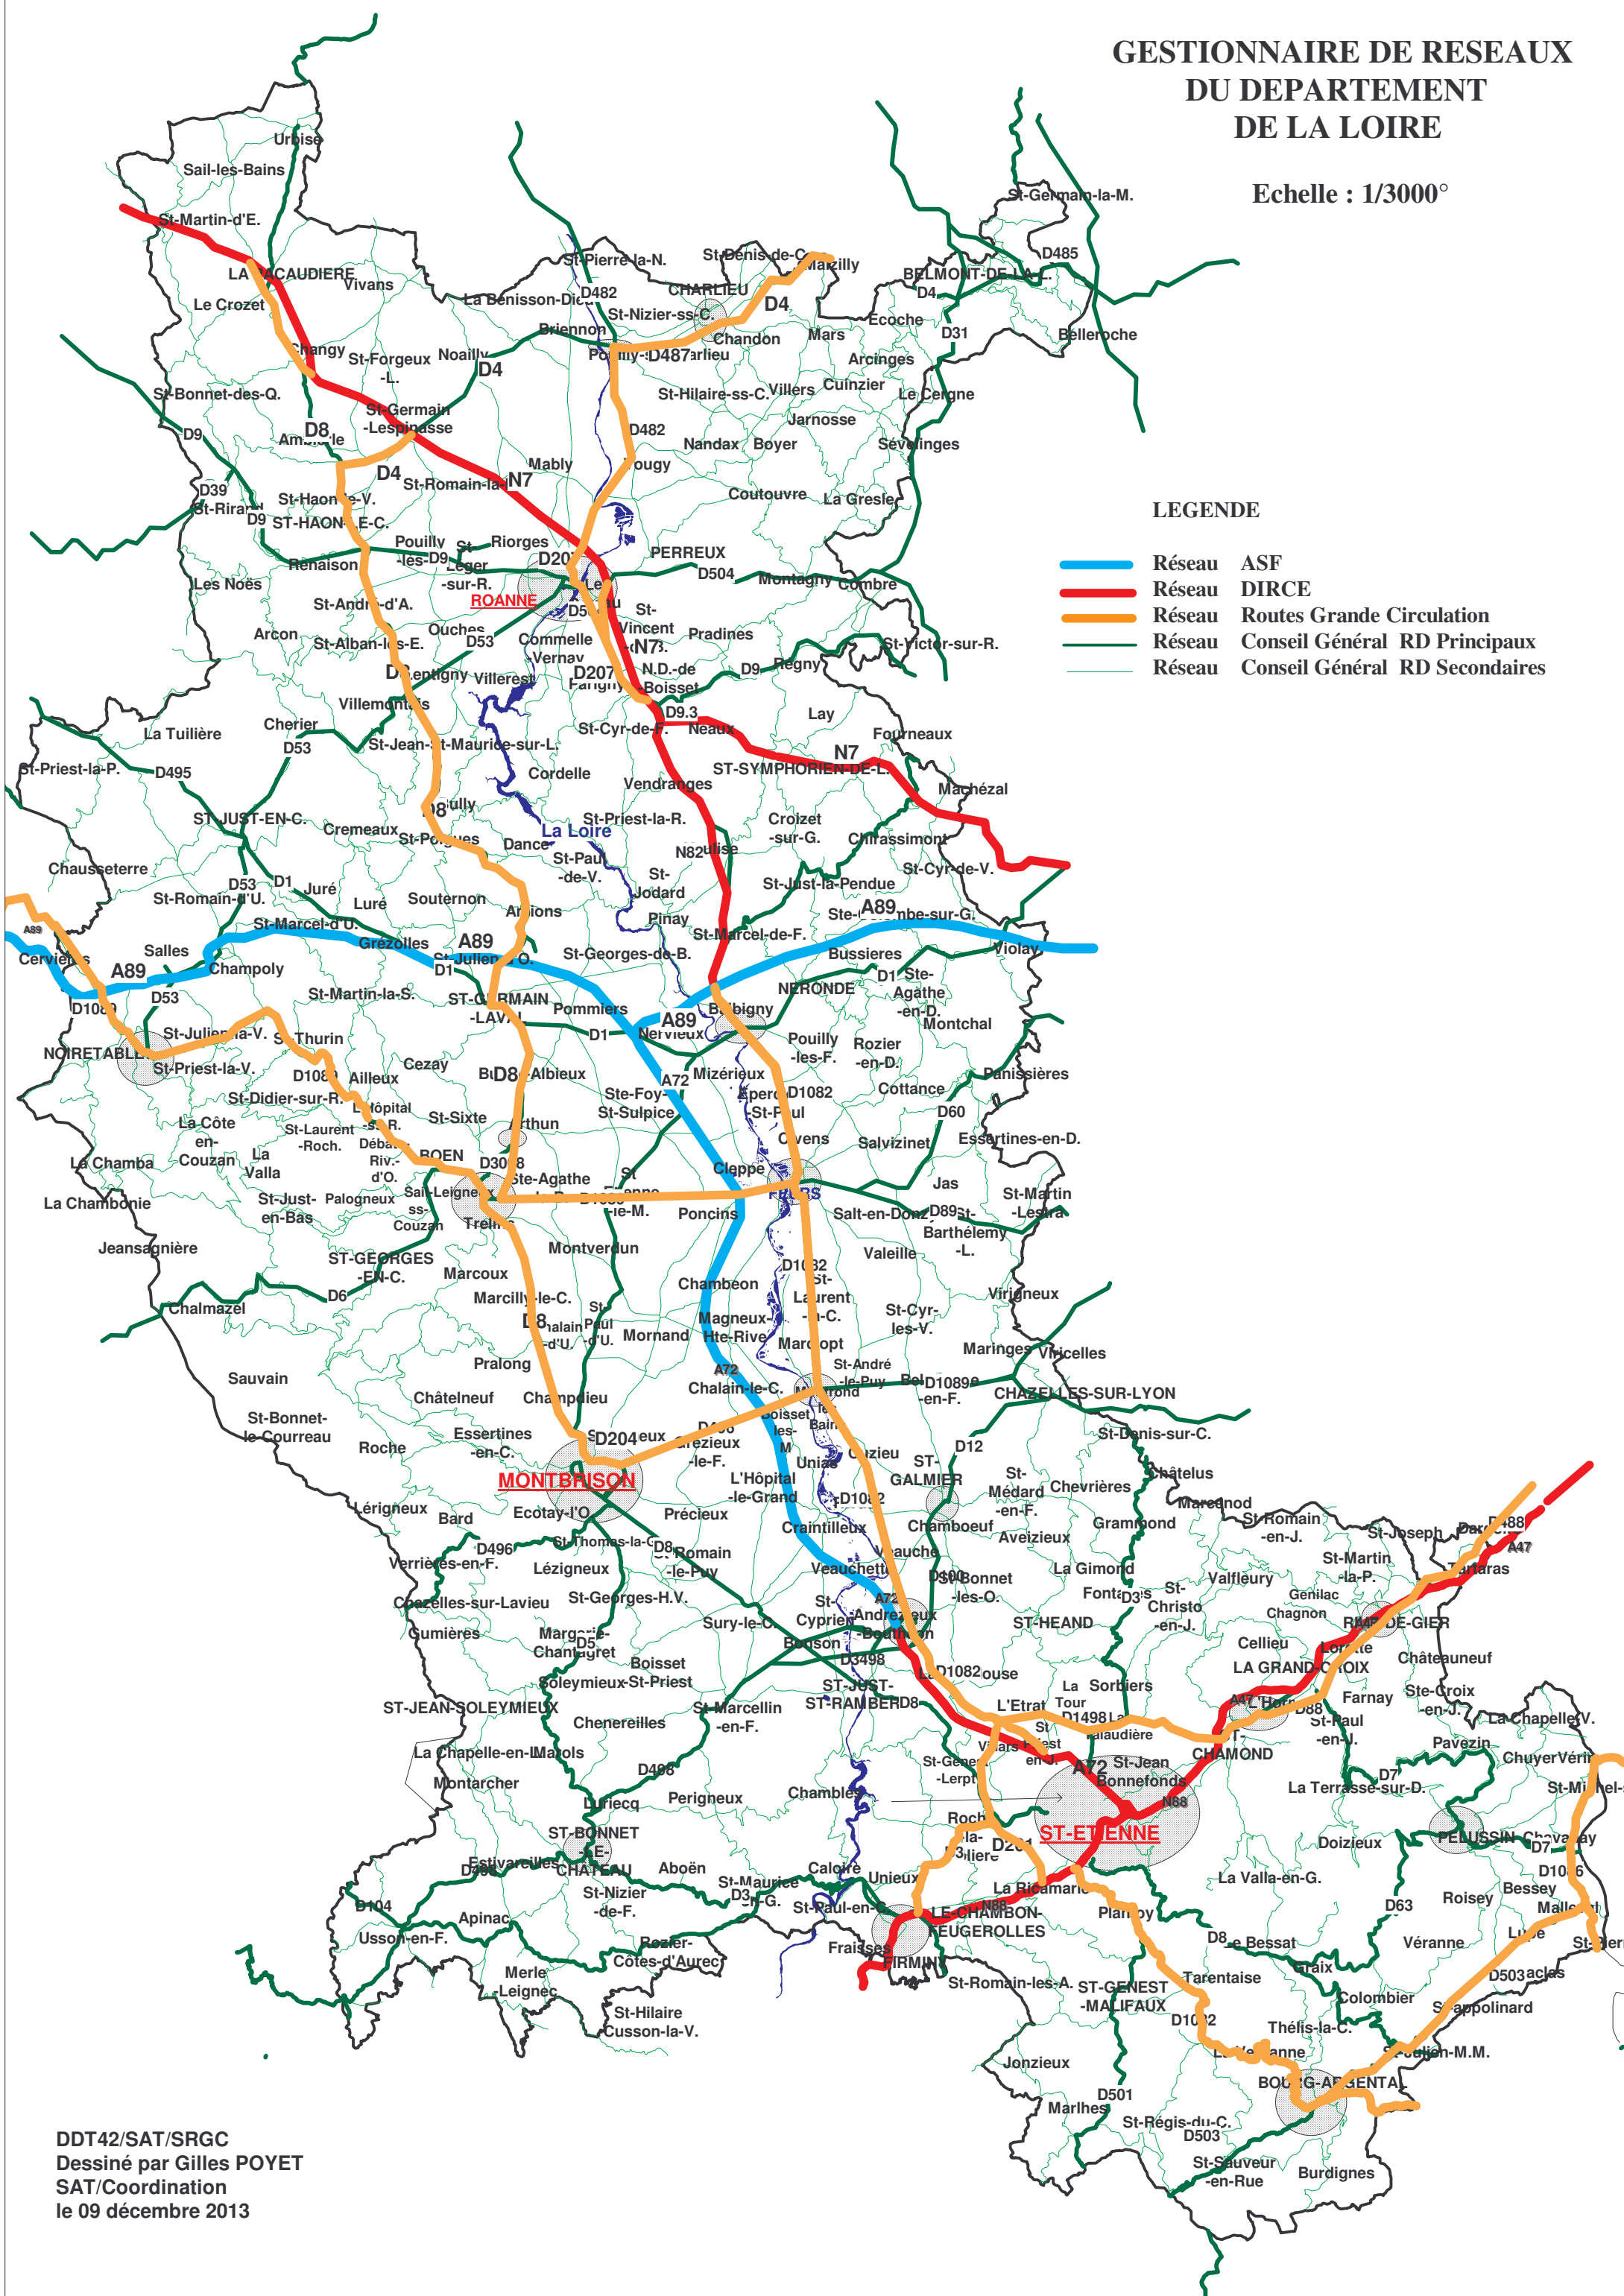

# GESTIONNAIRE DE RESEAUX DU DEPARTEMENT DE LA LOIRE

Echelle : 1/3000°

## LEGENDE

- Réseau ASF
- Réseau DIRCE
- Réseau Routes Grande Circulation
- Réseau Conseil Général RD Principaux
- Réseau Conseil Général RD Secondaires

DDT42/SAT/SRGC  
Dessiné par Gilles POYET  
SAT/Coordination  
le 09 décembre 2013