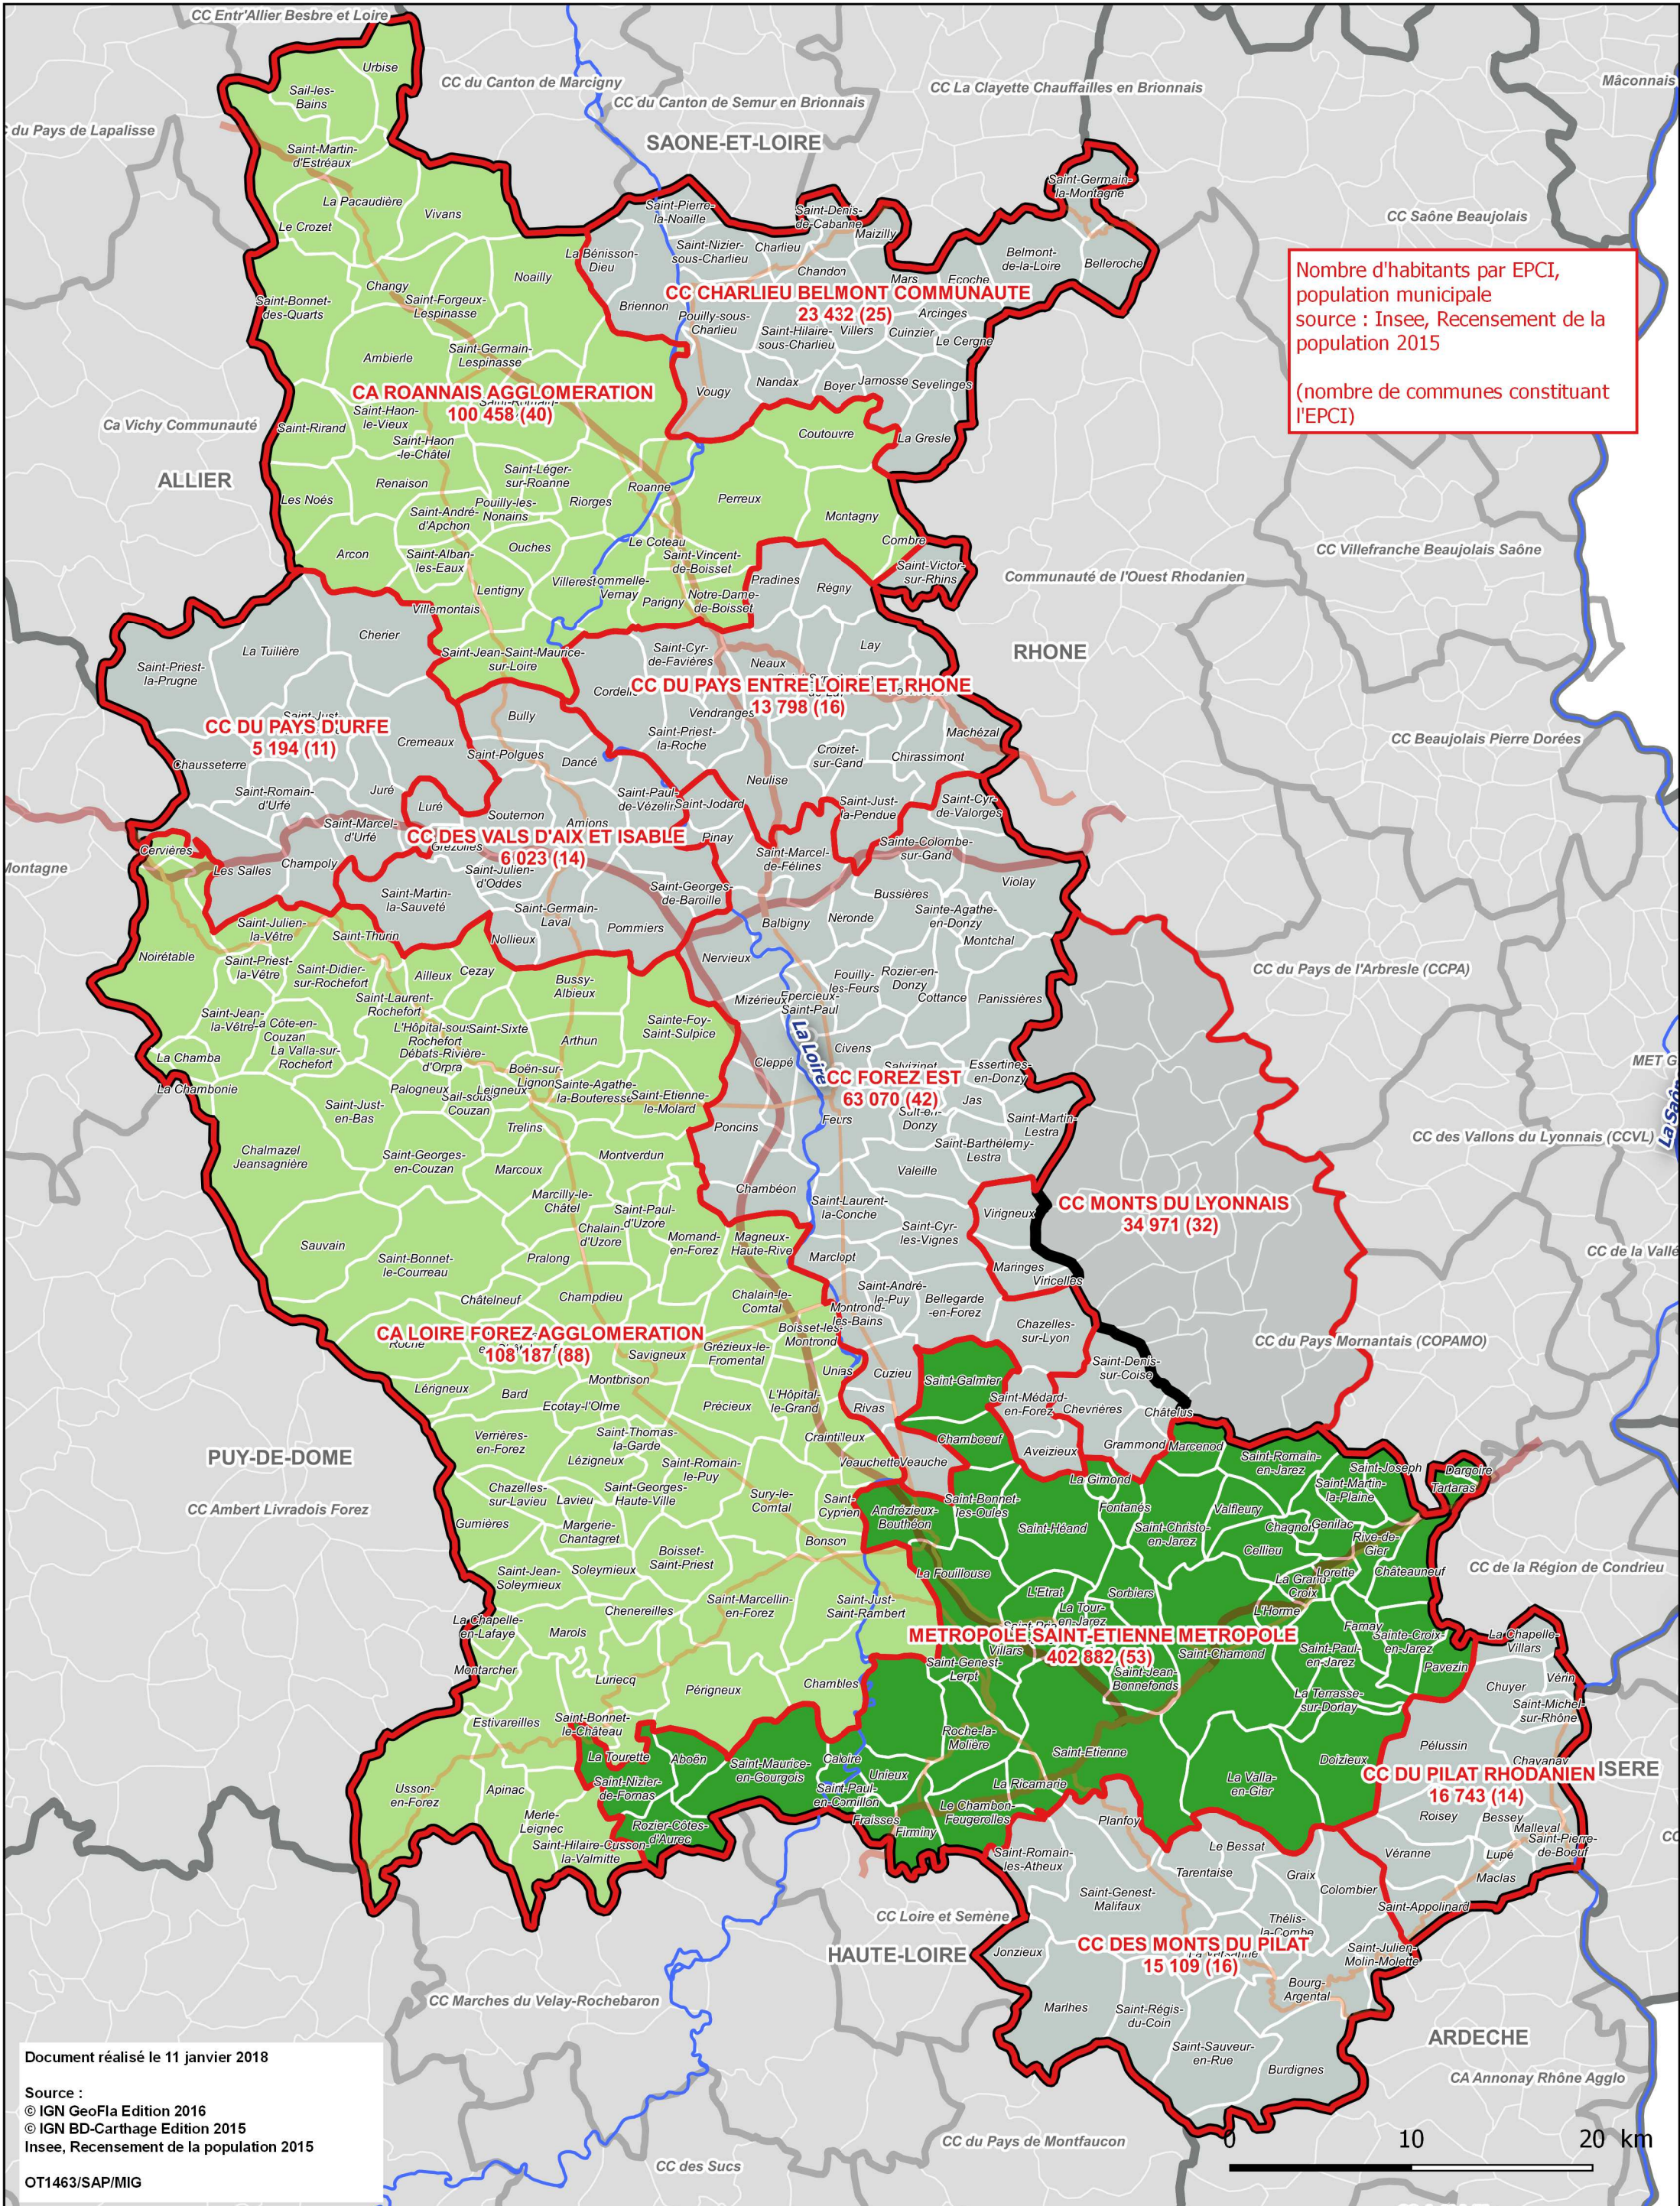

Liberté • Égalité • Fraternité
RÉPUBLIQUE FRANÇAISE

PRÉFET DE LA LOIRE

Département de la Loire

Carte de l'intercommunalité au 1 janvier 2018

Document réalisé le 11 janvier 2018

Source :
© IGN GeoFla Edition 2016
© IGN BD-Carthage Edition 2015
Insee, Recensement de la population 2015

OT1463/SAP/MIG

10 20 km