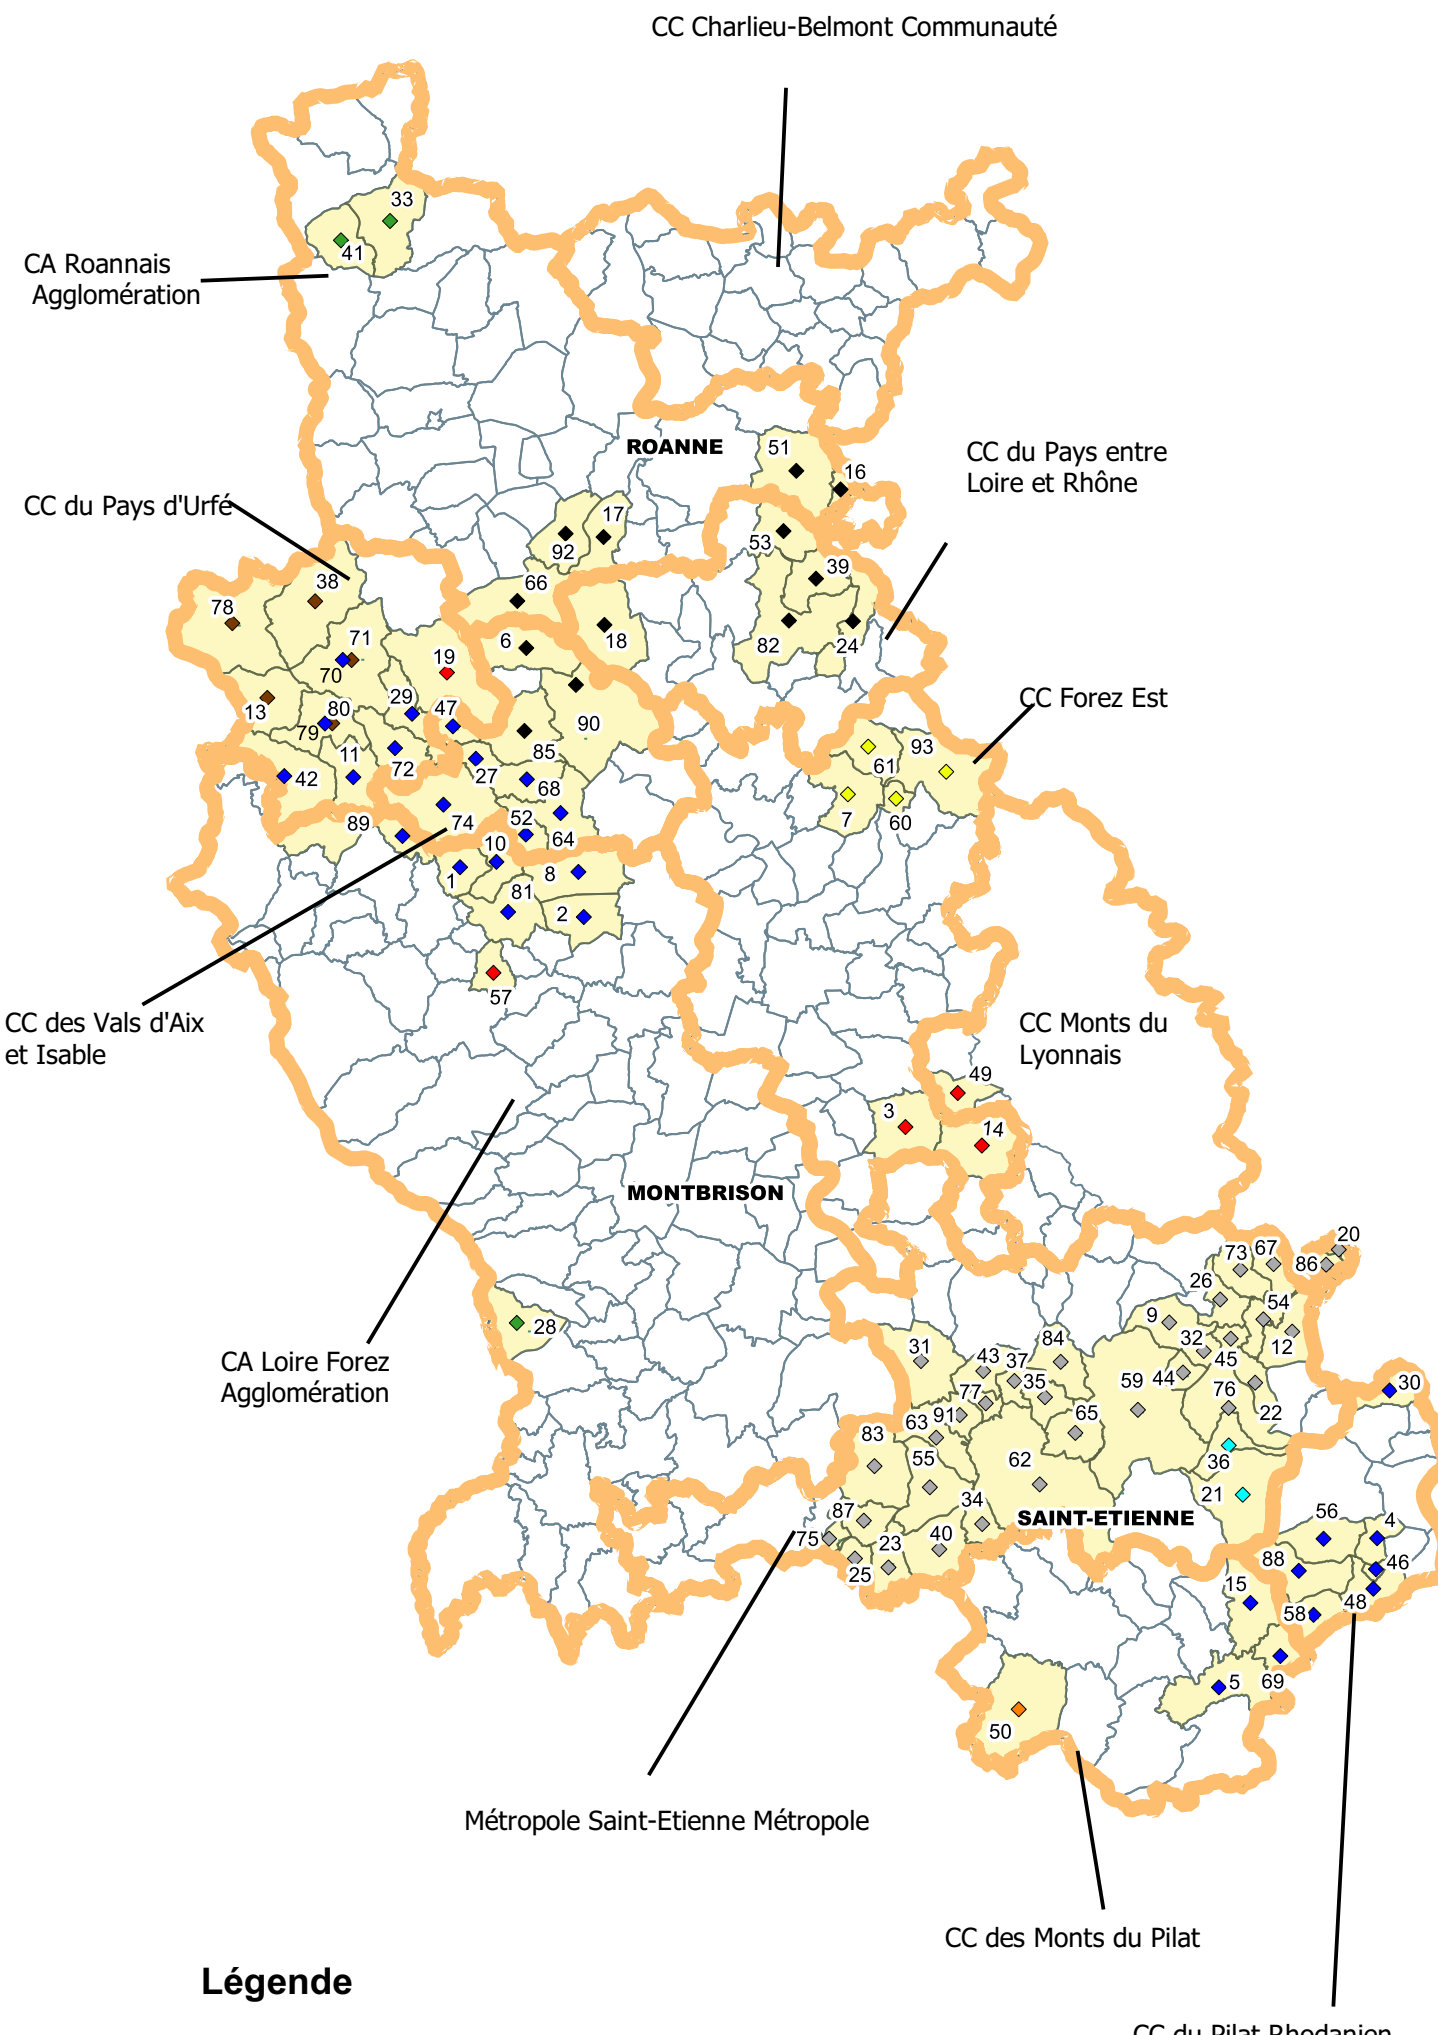

# Communes concernées par des concessions minières sur le Département de la Loire

## Légende

- Limite administrative**
- Limites communales
  - Limites EPCI
  - Communes avec des concessions

- Matériaux identifiés**
- anthracite
  - antimoine
  - barytine
  - charbon
  - cuivre
  - plomb
  - plomb\_et\_zinc
  - plomb\_uranium
  - uranium